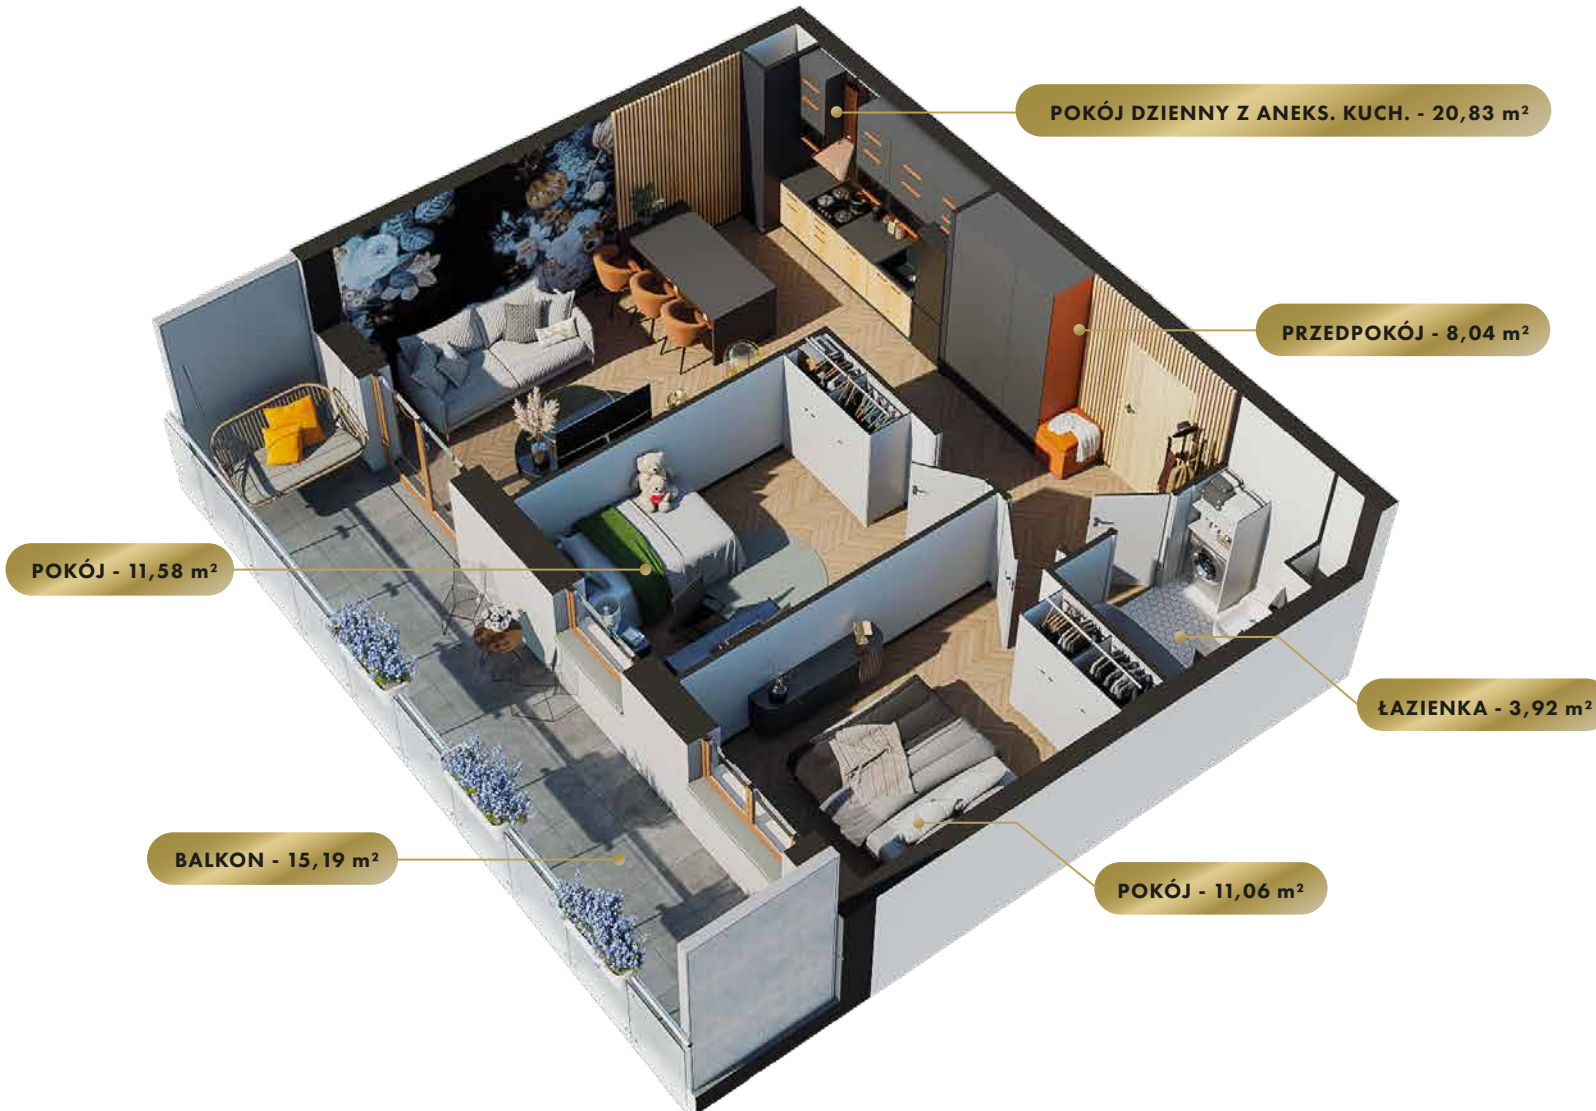

MIESZKANIE

NR **41**

POWIERZCHNIA:

55,43 m²

Nr	Nazwa	Pow.
1	Przedpokój	8,04 m ²
2	Pokój dzienny z aneks. kuch.	20,83 m ²
3	Pokój	11,58 m ²
4	Pokój	11,06 m ²
5	łazienka	3,92 m ²
Razem pow. mieszkalna sprzedawalna		55,43 m²
Balkon		15,19 m ²
Komórka lok. NR 59		2,10 m ²