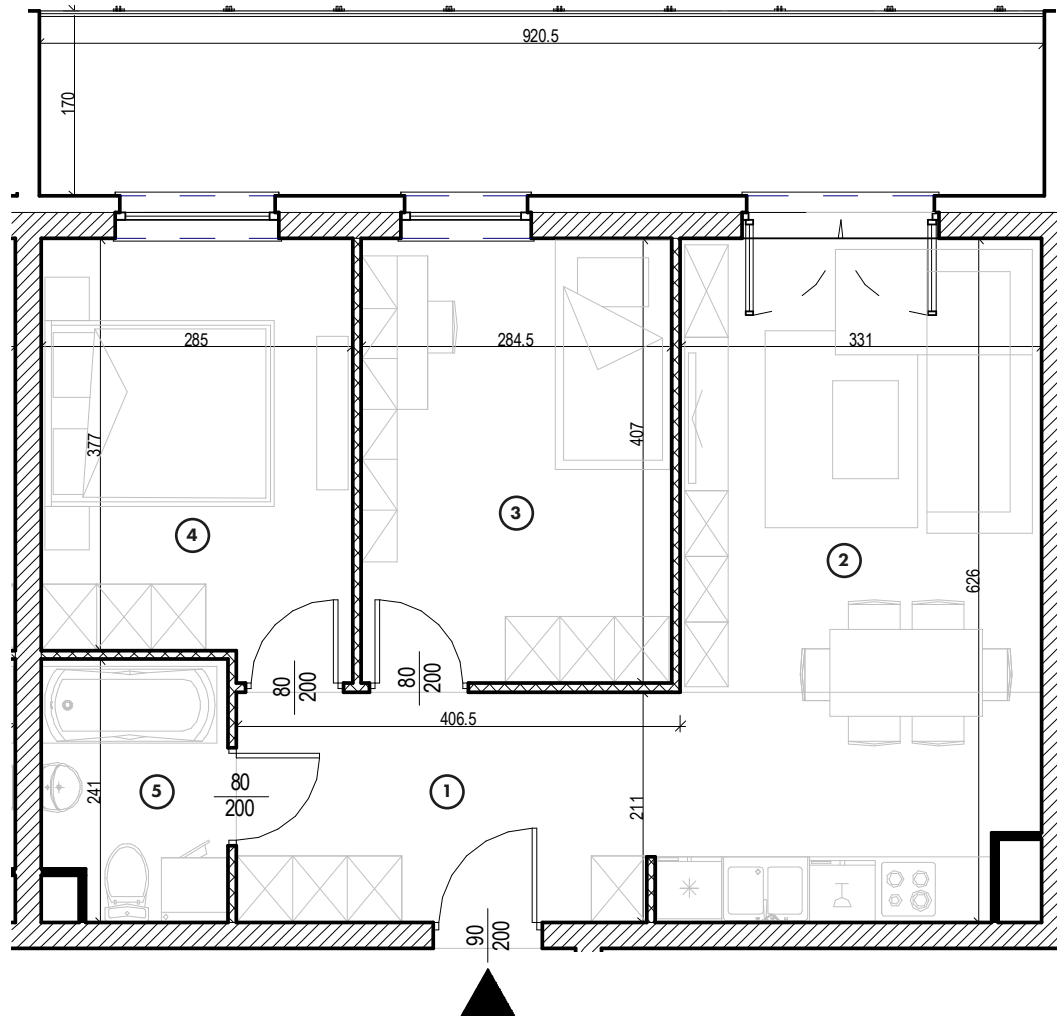

MIESZKANIE

NR **41**

POWIERZCHNIA:

55,43 m²

Nr	Nazwa	Pow.
1	Przedpokój	8,04 m ²
2	Pokój dzienny z aneks. kuch.	20,83 m ²
3	Pokój	11,58 m ²
4	Pokój	11,06 m ²
5	łazienka	3,92 m ²
Razem pow. mieszkalna sprzedawalna		55,43 m²
Balkon		15,19 m ²
Komórka lok. NR 59		2,10 m ²

KONDYGNACJA

Piętro 3

MIESZKANIE

NR **41**

POWIERZCHNIA:

55,43 m²

Nr	Nazwa	Pow.
1	Przedpokój	8,04 m ²
2	Pokój dzienny z aneks. kuch.	20,83 m ²
3	Pokój	11,58 m ²
4	Pokój	11,06 m ²
5	Łazienka	3,92 m ²
Razem pow. mieszkalna sprzedawalna		55,43 m²
Balkon		15,19 m ²
Komórka lok. NR 59		2,10 m ²