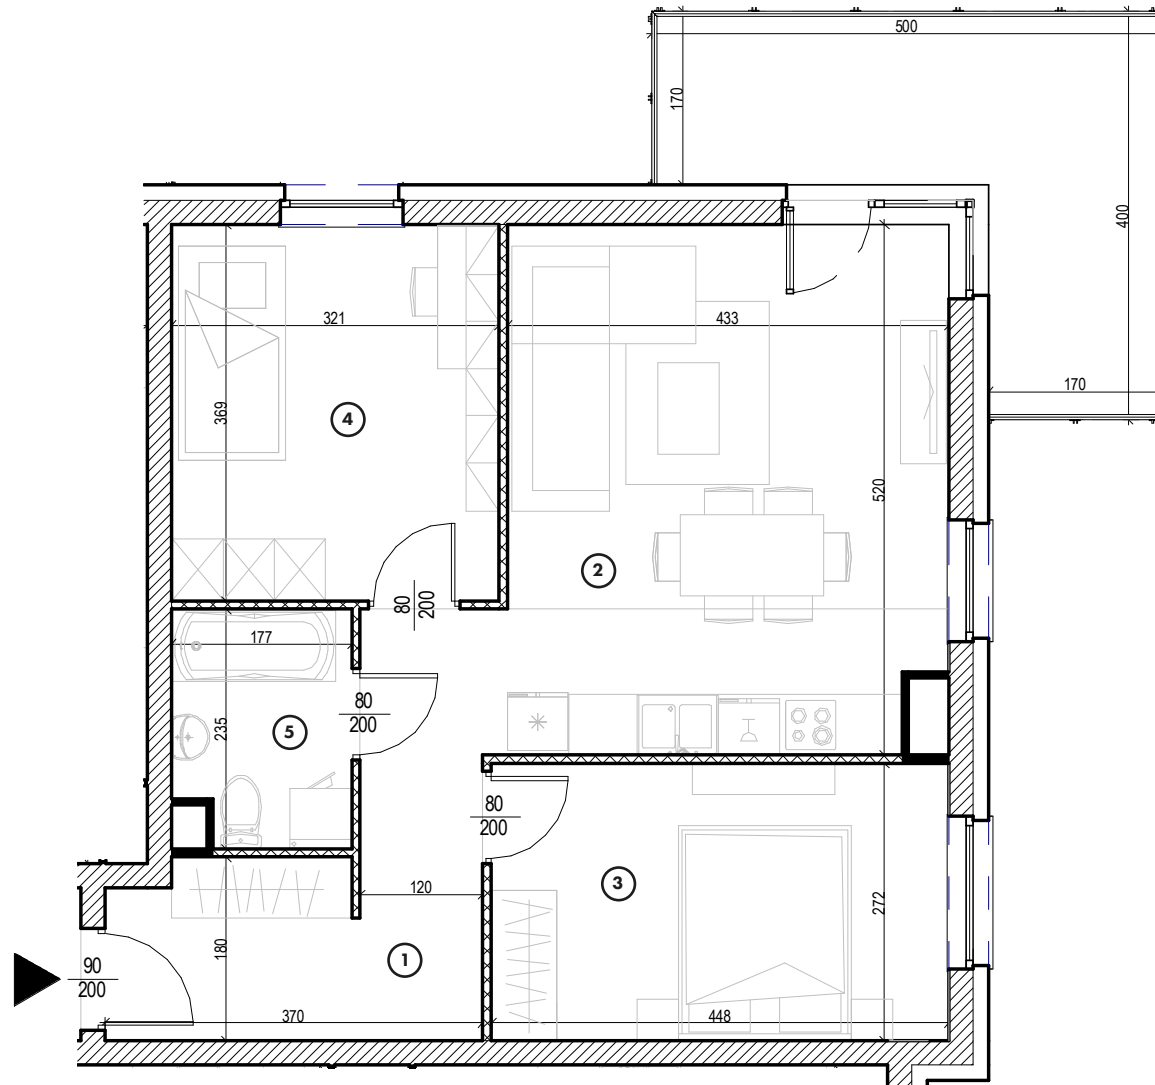

MIESZKANIE

NR **44**

POWIERZCHNIA:

59,82 m²

Nr	Nazwa	Pow.
1	Przedpokój	9,33 m ²
2	Pokój dzienny z aneks. kuch.	22,48 m ²
3	Pokój	12,21 m ²
4	Pokój	11,84 m ²
5	Łazienka	3,96 m ²
Razem pow. mieszkalna sprzedawalna		59,82 m²
Balkon		11,80 m ²
Komórka lok. NR 15		2,13 m ²

KONDYGNACJA

Piętro 3

MIESZKANIE

NR **44**

POWIERZCHNIA:

59,82 m²

Nr	Nazwa	Pow.
1	Przedpokój	9,33 m ²
2	Pokój dzienny z aneks. kuch.	22,48 m ²
3	Pokój	12,21 m ²
4	Pokój	11,84 m ²
5	Łazienka	3,96 m ²
Razem pow. mieszkalna sprzedawalna		59,82 m²
Balkon		11,80 m ²
Komórka lok. NR 15		2,13 m ²