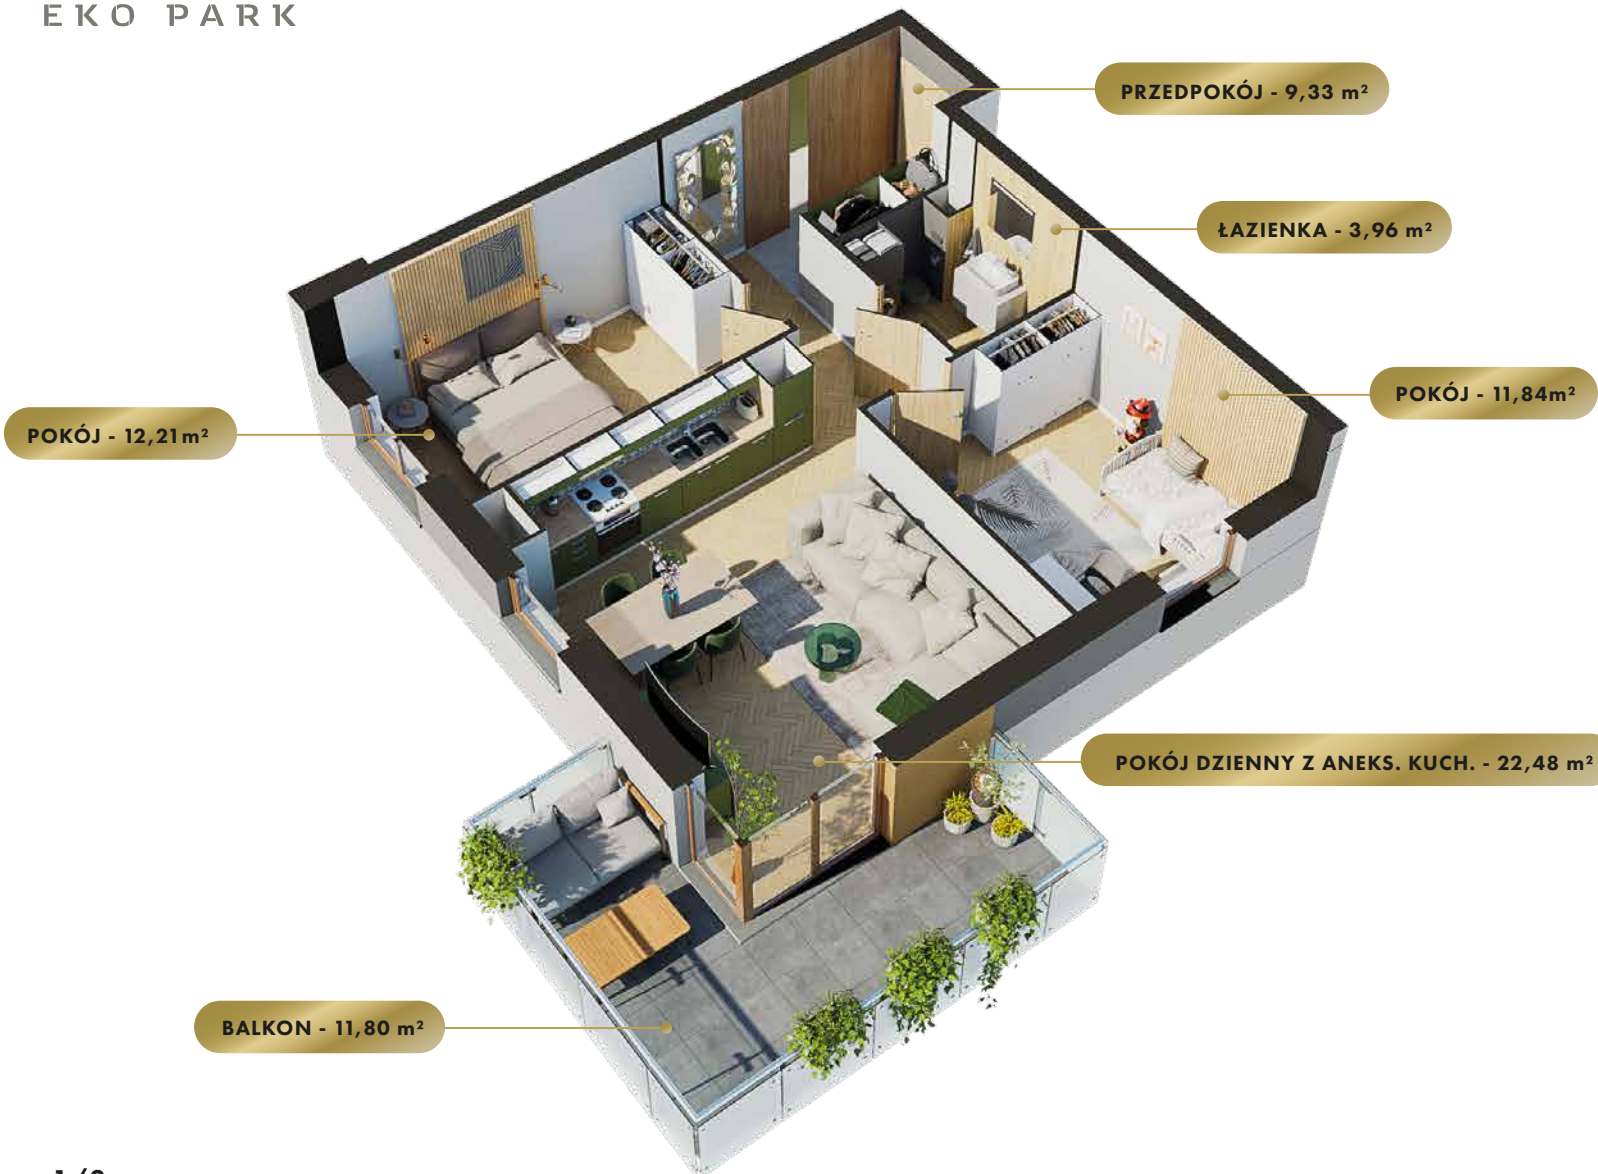

MIASTO

Nidzica

ULICA

Sportowa

BUDYNEK

1

KONDYGNACJA

Piętro 3

MIESZKANIE

NR **44**

POWIERZCHNIA:

59,82 m²

Nr	Nazwa	Pow.
1	Przedpokój	9,33 m ²
2	Pokój dzienny z aneks. kuch.	22,48 m ²
3	Pokój	12,21 m ²
4	Pokój	11,84 m ²
5	Łazienka	3,96 m ²
Razem pow. mieszkalna sprzedawalna		59,82 m²
Balkon		11,80 m ²
Komórka lok. NR 15		2,13 m ²