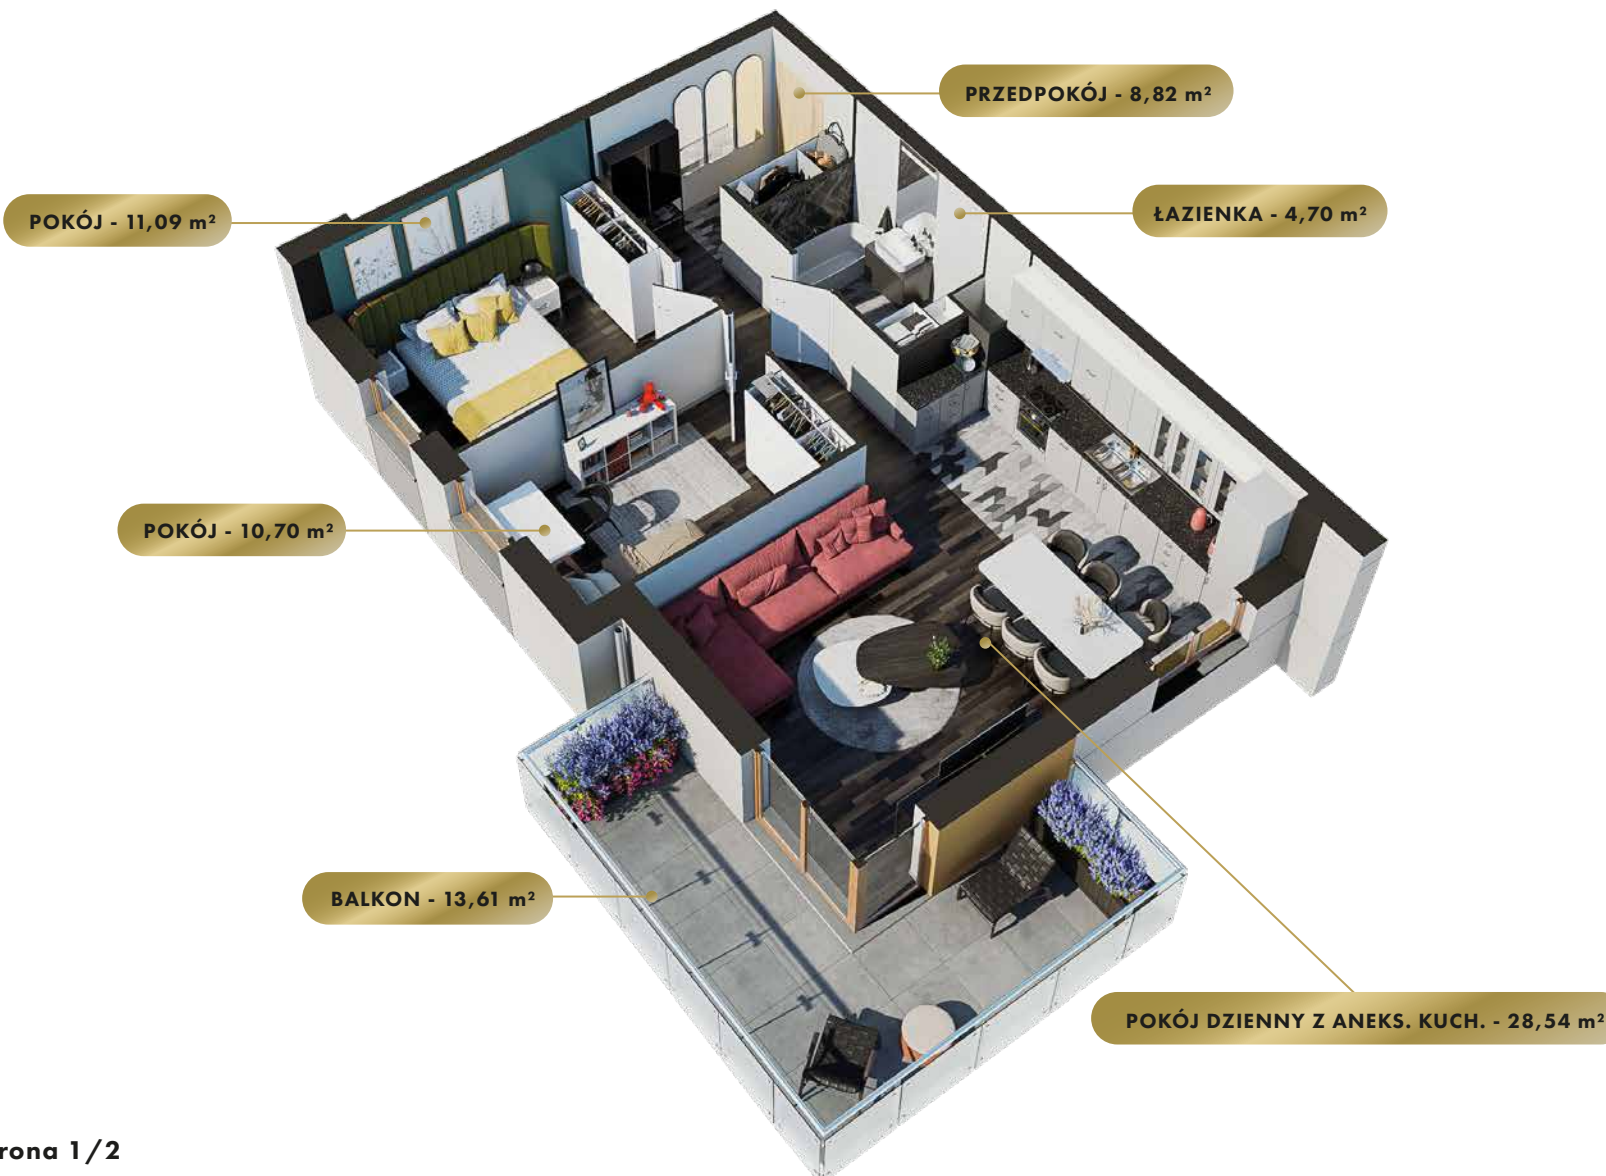

MIASTO

Nidzica

ULICA

Sportowa

BUDYNEK

1

KONDYGNACJA

Piętro 3

MIESZKANIE

NR **45**

POWIERZCHNIA:

63,85 m²

| Nr | Nazwa | Pow. |
|---|------------------------------|----------------------------|
| 1 | Przedpokój | 8,82 m ² |
| 2 | Pokój dzienny z aneks. kuch. | 28,54 m ² |
| 3 | Pokój | 11,09 m ² |
| 4 | Pokój | 10,70 m ² |
| 5 | Łazienka | 4,70 m ² |
| Razem pow. mieszkalna sprzedawalna | | 63,85 m² |
| Balkon | | 13,61 m ² |
| Komórka lok. NR 6 | | 2,82 m ² |