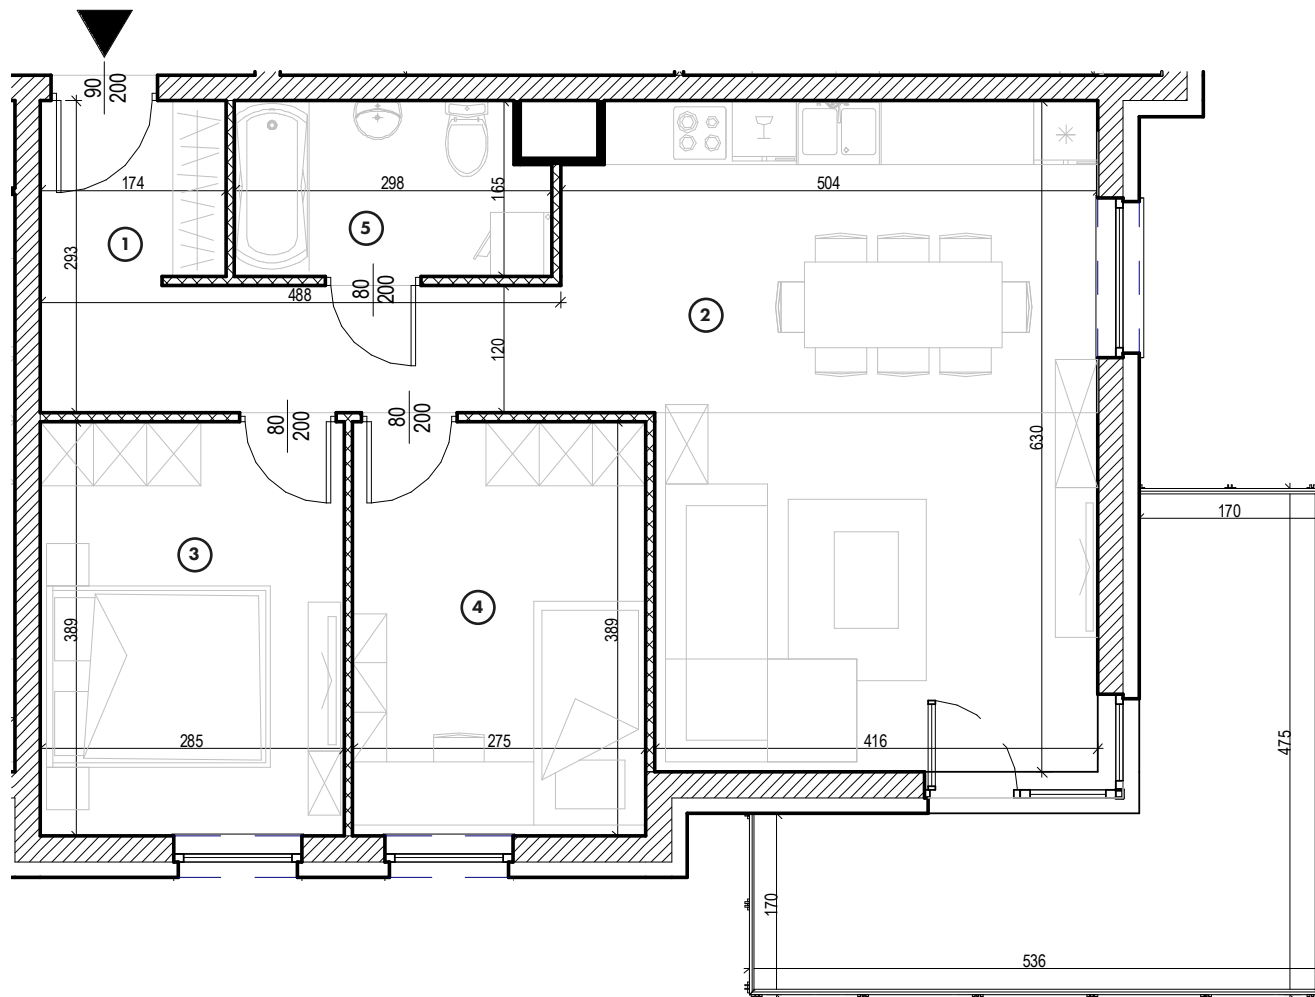

MIESZKANIE

NR **45**

POWIERZCHNIA:

63,85 m²

| Nr | Nazwa | Pow. |
|---|------------------------------|----------------------------|
| 1 | Przedpokój | 8,82 m ² |
| 2 | Pokój dzienny z aneks. kuch. | 28,54 m ² |
| 3 | Pokój | 11,09 m ² |
| 4 | Pokój | 10,70 m ² |
| 5 | Łazienka | 4,70 m ² |
| Razem pow. mieszkalna sprzedawalna | | 63,85 m² |
| Balkon | | 13,61 m ² |
| Komórka lok. NR 6 | | 2,82 m ² |

MK
INWESTYCJE

ul. Olsztyńska 59, 13-200 Działdowo
tel. 534 199 337, 570 969 179
www.mkinwestycje.com

MIESZKANIE

NR **45**

POWIERZCHNIA:

63,85 m²

| Nr | Nazwa | Pow. |
|---|------------------------------|----------------------------|
| 1 | Przedpokój | 8,82 m ² |
| 2 | Pokój dzienny z aneks. kuch. | 28,54 m ² |
| 3 | Pokój | 11,09 m ² |
| 4 | Pokój | 10,70 m ² |
| 5 | łazienka | 4,70 m ² |
| Razem pow. mieszkalna sprzedawalna | | 63,85 m² |
| Balkon | | 13,61 m ² |
| Komórka lok. NR 6 | | 2,82 m ² |