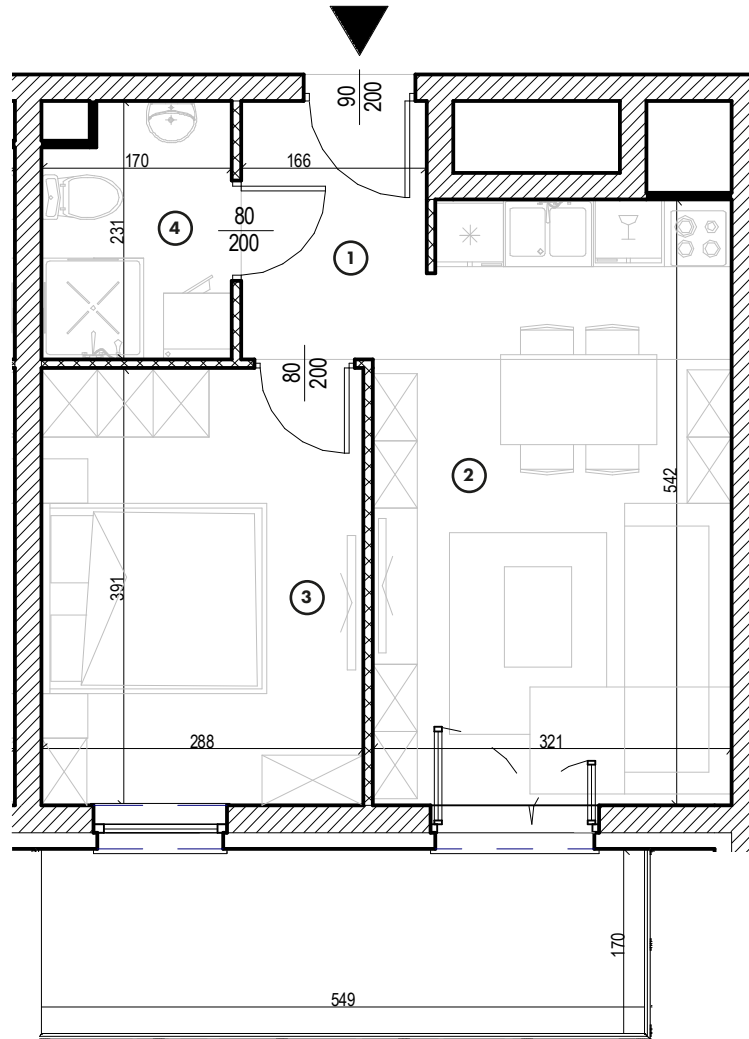

MIESZKANIE

NR **46**

POWIERZCHNIA:

35,48 m²

Nr	Nazwa	Pow.
1	Przedpokój	3,65 m ²
2	Pokój dzienny z aneks. kuch.	16,84 m ²
3	Pokój	11,26 m ²
4	łazienka	3,73 m ²
Razem pow. mieszkalna sprzedawalna		35,48 m²
Balkon		8,89 m ²
Komórka lok. NR 41		1,75 m ²

KONDYGNACJA

Piętro 3

MIESZKANIE

NR **46**

POWIERZCHNIA:

35,48 m²

Nr	Nazwa	Pow.
1	Przedpokój	3,65 m ²
2	Pokój dzienny z aneks. kuch.	16,84 m ²
3	Pokój	11,26 m ²
4	łazienka	3,73 m ²
Razem pow. mieszkalna sprzedawalna		35,48 m²
Balkon		8,89 m ²
Komórka lok. NR 41		1,75 m ²