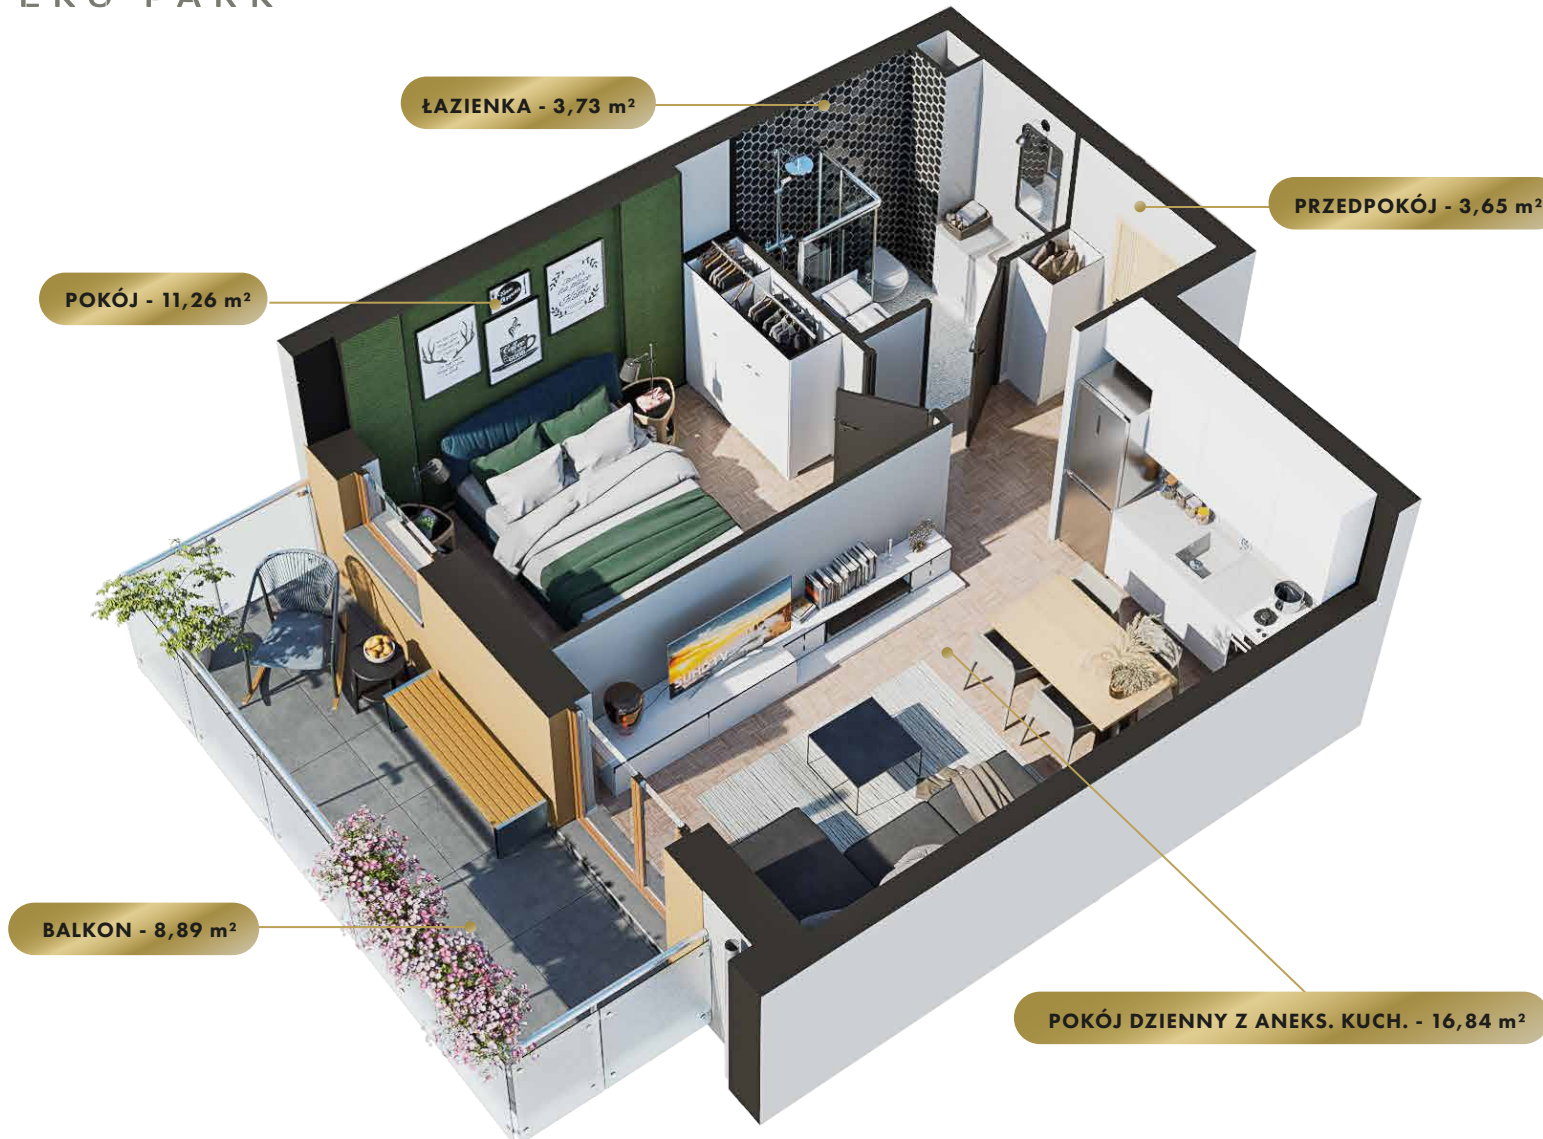

MIESZKANIE

NR **46**

POWIERZCHNIA:

35,48 m²

Nr	Nazwa	Pow.
1	Przedpokój	3,65 m ²
2	Pokój dzienny z aneks. kuch.	16,84 m ²
3	Pokój	11,26 m ²
4	łazienka	3,73 m ²
Razem pow. mieszkalna sprzedawalna		35,48 m²
Balkon		8,89 m ²
Komórka lok. NR 41		1,75 m ²

KONDYGNACJA

Piętro 3

MIESZKANIE

NR **46**

POWIERZCHNIA:

35,48 m²

Nr	Nazwa	Pow.
1	Przedpokój	3,65 m ²
2	Pokój dzienny z aneks. kuch.	16,84 m ²
3	Pokój	11,26 m ²
4	łazienka	3,73 m ²
Razem pow. mieszkalna sprzedawalna		35,48 m²
Balkon		8,89 m ²
Komórka lok. NR 41		1,75 m ²