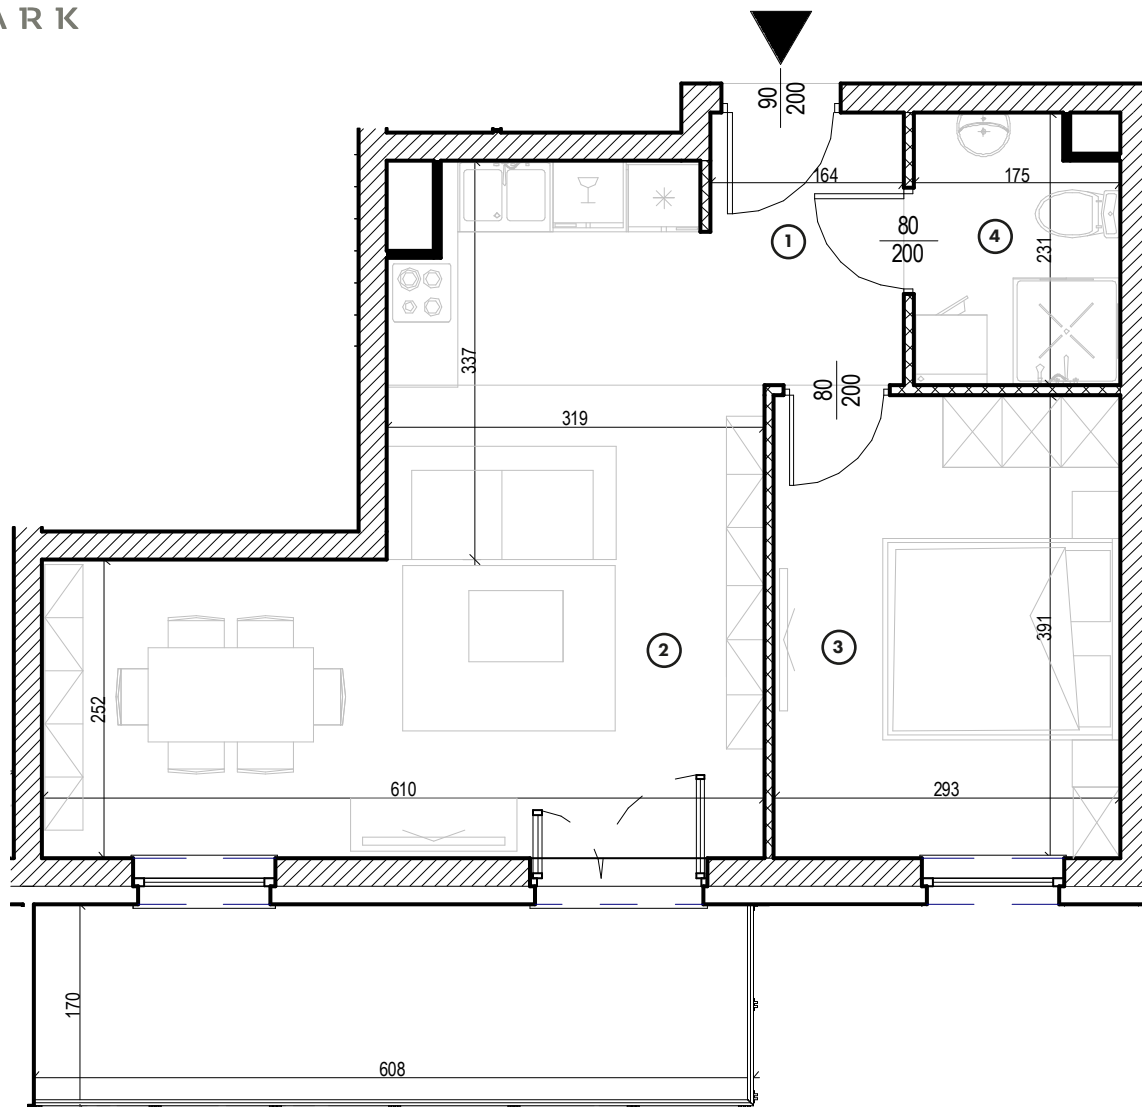

MIESZKANIE

NR **47**

POWIERZCHNIA:

43,91 m²

Nr	Nazwa	Pow.
1	Przedpokój	3,49 m ²
2	Pokój dzienny z aneks. kuch.	25,12 m ²
3	Pokój	11,46 m ²
4	łazienka	3,84 m ²
Razem pow. mieszkalna sprzedawalna		43,91 m²
Balkon		9,95 m ²
Komórka lok. NR 22		2,03 m ²

MK
INWESTYCJE

ul. Olsztyńska 59, 13-200 Działdowo
tel. 534 199 337, 570 969 179
www.mkinwestycje.com

MIESZKANIE

NR **47**

POWIERZCHNIA:

43,91 m²

Nr	Nazwa	Pow.
1	Przedpokój	3,49 m ²
2	Pokój dzienny z aneks. kuch.	25,12 m ²
3	Pokój	11,46 m ²
4	Łazienka	3,84 m ²
Razem pow. mieszkalna sprzedawalna		43,91 m²
Balkon		9,95 m ²
Komórka lok. NR 22		2,03 m ²