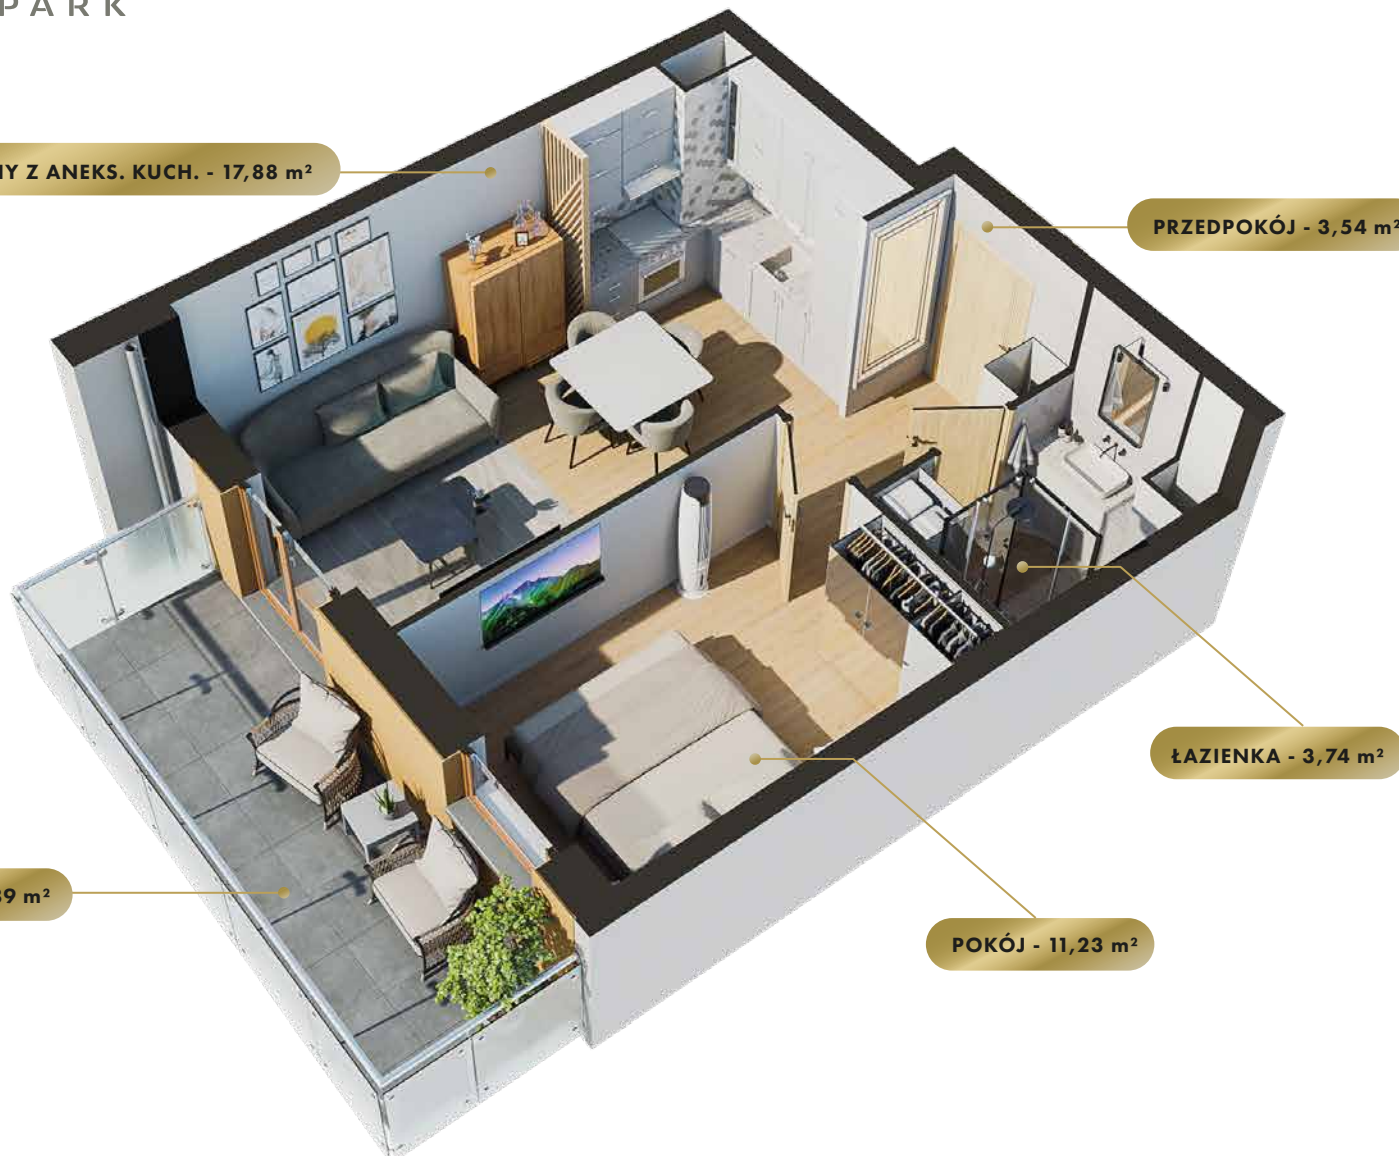

MIASTO

Nidzica

ULICA

Sportowa

BUDYNEK

1

KONDYGNACJA

Piętro 4

MIESZKANIE

NR **49**

POWIERZCHNIA:

36,39 m²

Nr	Nazwa	Pow.
1	Przedpokój	3,54 m ²
2	Pokój dzienny z aneks. kuch.	17,88 m ²
3	Pokój	11,23 m ²
4	łazienka	3,74 m ²
Razem pow. mieszkalna sprzedawalna		36,39 m²
Balkon		8,89 m ²
Komórka lok. NR 19		1,76 m ²

KONDYGNACJA

Piętro 4

MIESZKANIE

NR **49**

POWIERZCHNIA:

36,39 m²

Nr	Nazwa	Pow.
1	Przedpokój	3,54 m ²
2	Pokój dzienny z aneks. kuch.	17,88 m ²
3	Pokój	11,23 m ²
4	łazienka	3,74 m ²
Razem pow. mieszkalna sprzedawalna		36,39 m²
Balkon		8,89 m ²
Komórka lok. NR 19		1,76 m ²