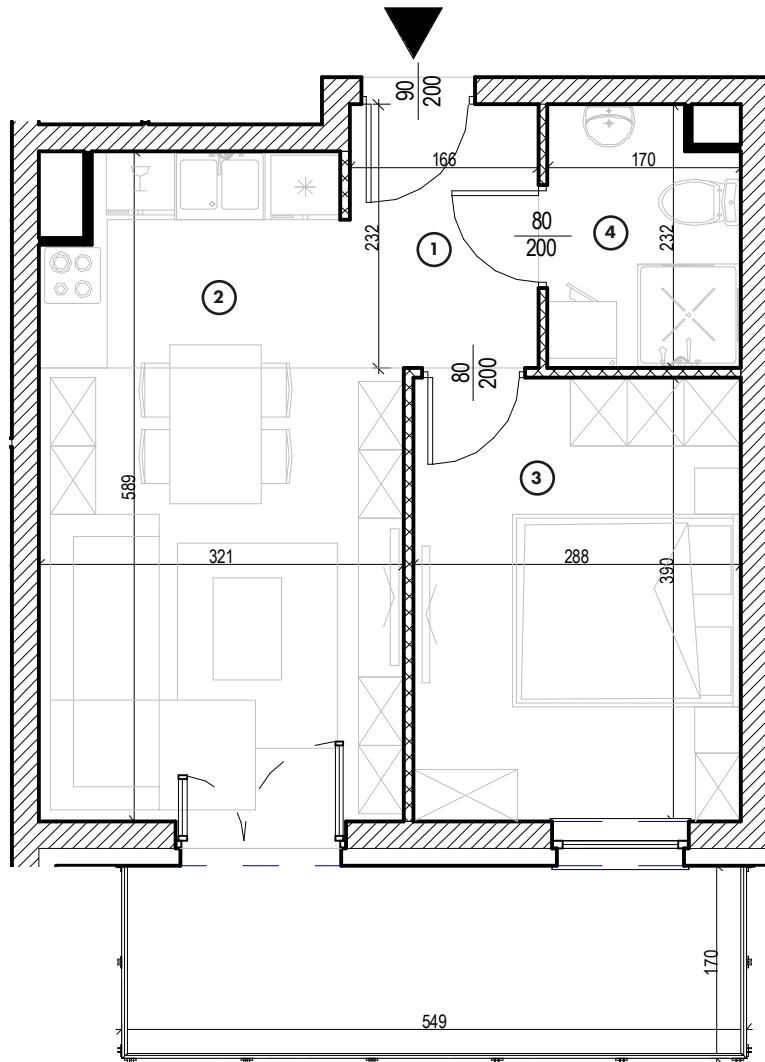

MIESZKANIE

NR **49**

POWIERZCHNIA:

36,39 m²

Nr	Nazwa	Pow.
1	Przedpokój	3,54 m ²
2	Pokój dzienny z aneks. kuch.	17,88 m ²
3	Pokój	11,23 m ²
4	łazienka	3,74 m ²
Razem pow. mieszkalna sprzedawalna		36,39 m²
Balkon		8,89 m ²
Komórka lok. NR 19		1,76 m ²

KONDYGNACJA

Piętro 4

MIESZKANIE

NR **49**

POWIERZCHNIA:

36,39 m²

Nr	Nazwa	Pow.
1	Przedpokój	3,54 m ²
2	Pokój dzienny z aneks. kuch.	17,88 m ²
3	Pokój	11,23 m ²
4	łazienka	3,74 m ²
Razem pow. mieszkalna sprzedawalna		36,39 m²
Balkon		8,89 m ²
Komórka lok. NR 19		1,76 m ²