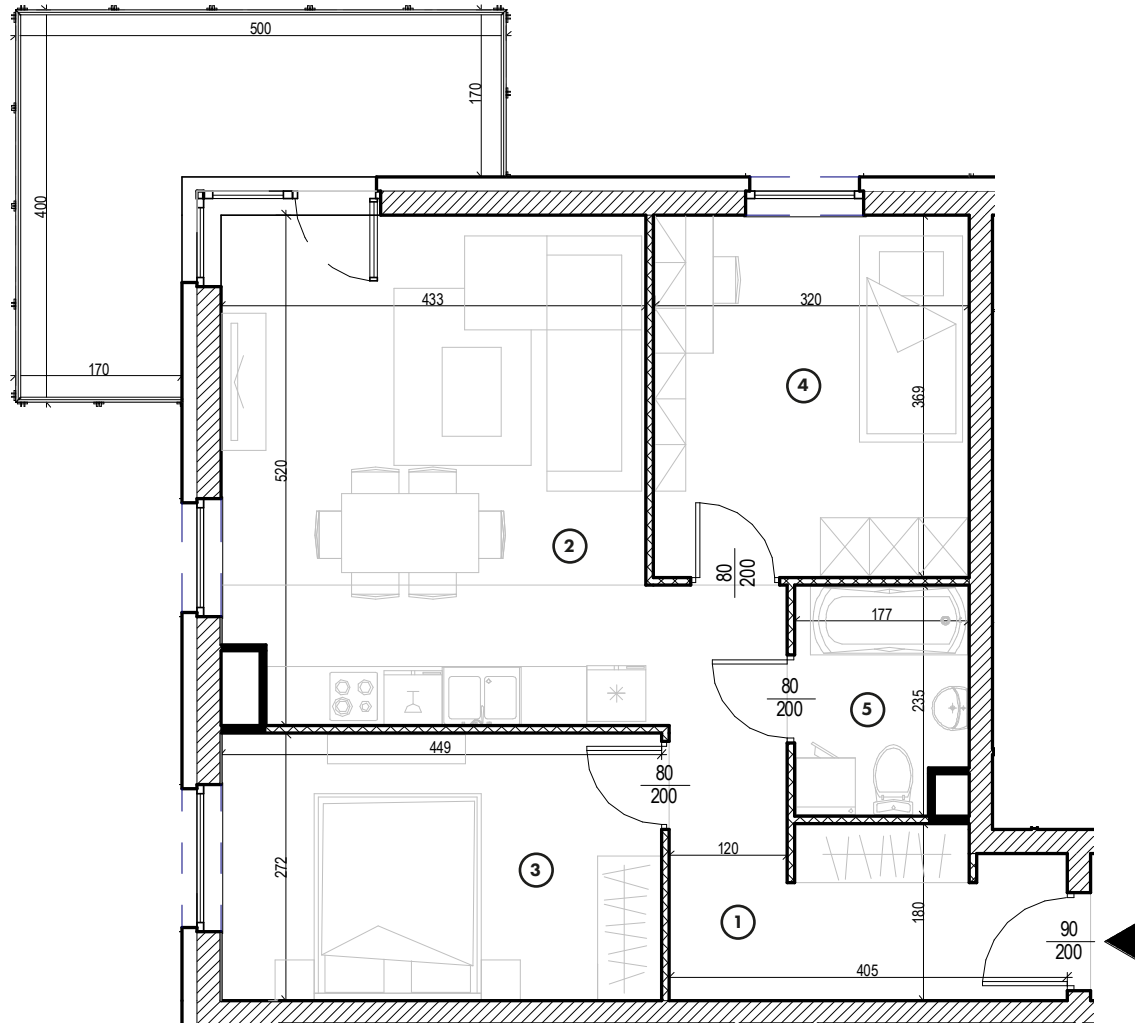

MIESZKANIE

NR **51**

POWIERZCHNIA:

60,32 m²

Nr	Nazwa	Pow.
1	Przedpokój	9,83 m ²
2	Pokój dzienny z aneks. kuch.	22,48 m ²
3	Pokój	12,21 m ²
4	Pokój	11,84 m ²
5	łazienka	3,96 m ²
Razem pow. mieszkalna sprzedawalna		60,32 m²
Balkon		11,80 m ²
Komórka lok. NR 3		2,19 m ²

KONDYGNACJA

Piętro 4

MIESZKANIE

NR **51**

POWIERZCHNIA:

60,32 m²

Nr	Nazwa	Pow.
1	Przedpokój	9,83 m ²
2	Pokój dzienny z aneks. kuch.	22,48 m ²
3	Pokój	12,21 m ²
4	Pokój	11,84 m ²
5	Łazienka	3,96 m ²
Razem pow. mieszkalna sprzedawalna		60,32 m²
Balkon		11,80 m ²
Komórka lok. NR 3		2,19 m ²