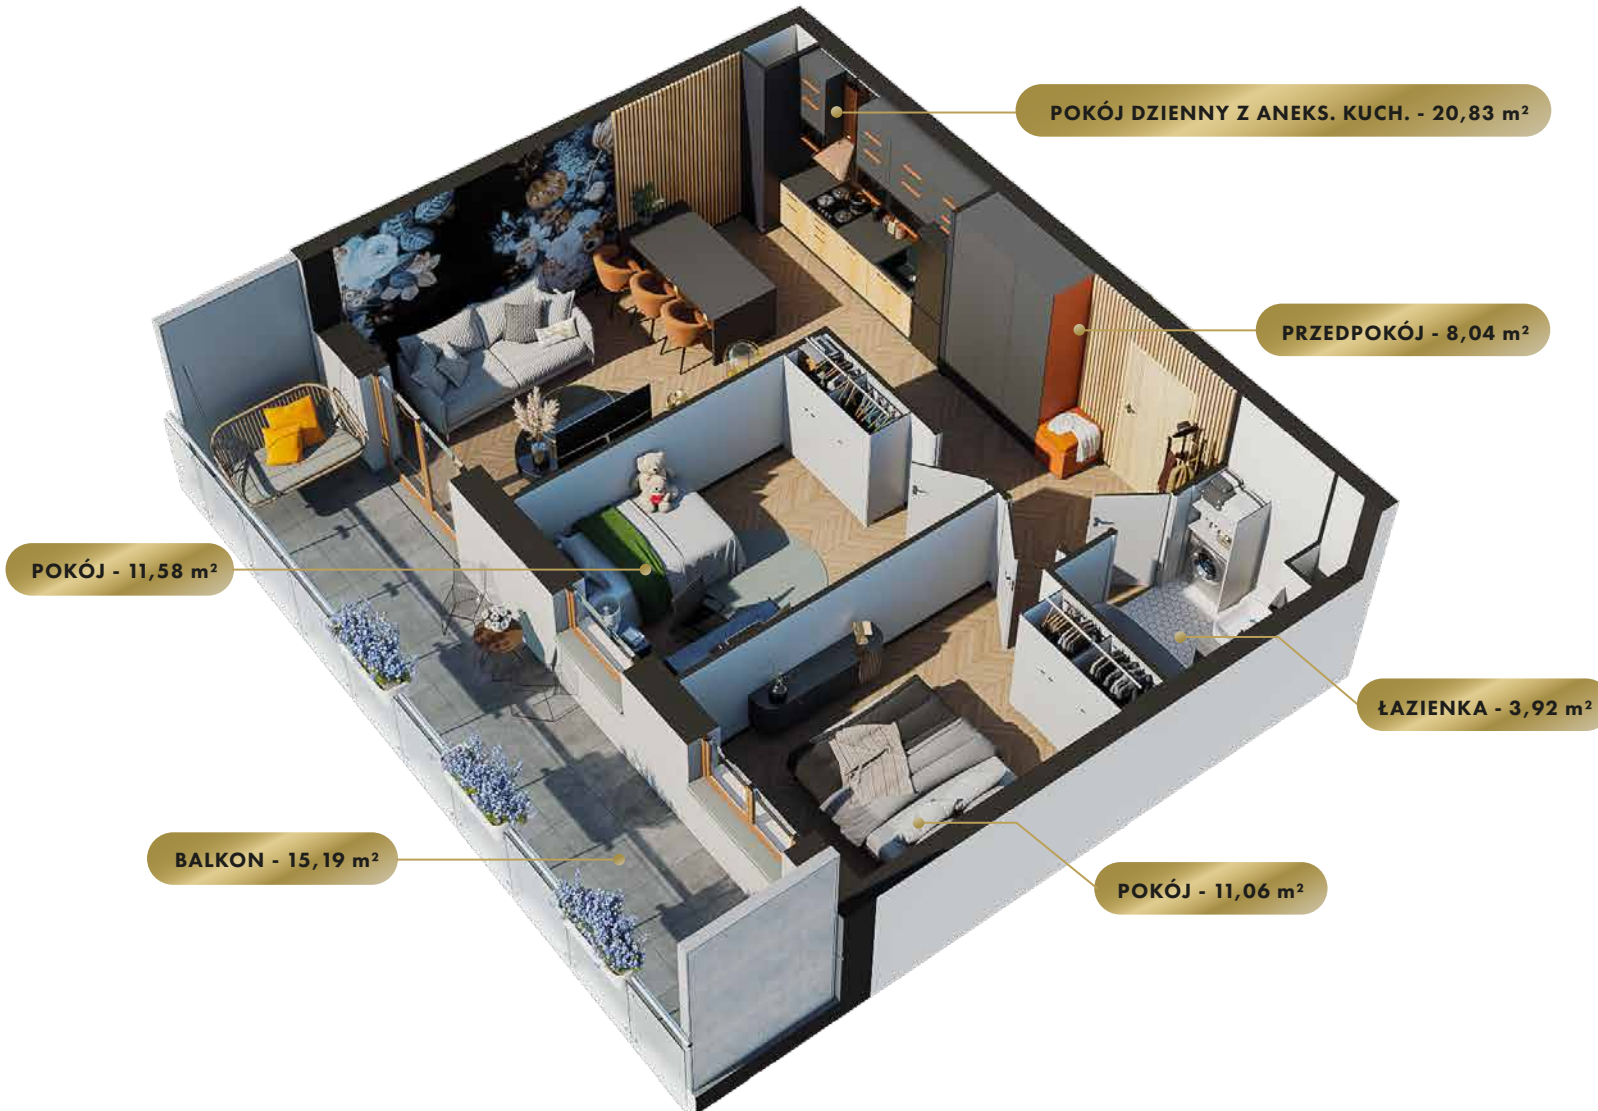

MIESZKANIE

NR **53**

POWIERZCHNIA:

55,43 m²

Nr	Nazwa	Pow.
1	Przedpokój	8,04 m ²
2	Pokój dzienny z aneks. kuch.	20,83 m ²
3	Pokój	11,58 m ²
4	Pokój	11,06 m ²
5	łazienka	3,92 m ²
Razem pow. mieszkalna sprzedawalna		55,43 m²
Balkon		15,19 m ²
Komórka lok. NR 54		2,10 m ²

KONDYGNACJA

Piętro 4

MIESZKANIE

NR **53**

POWIERZCHNIA:

55,43 m²

Nr	Nazwa	Pow.
1	Przedpokój	8,04 m ²
2	Pokój dzienny z aneks. kuch.	20,83 m ²
3	Pokój	11,58 m ²
4	Pokój	11,06 m ²
5	Łazienka	3,92 m ²
Razem pow. mieszkalna sprzedawalna		55,43 m²
Balkon		15,19 m ²
Komórka lok. NR 54		2,10 m ²