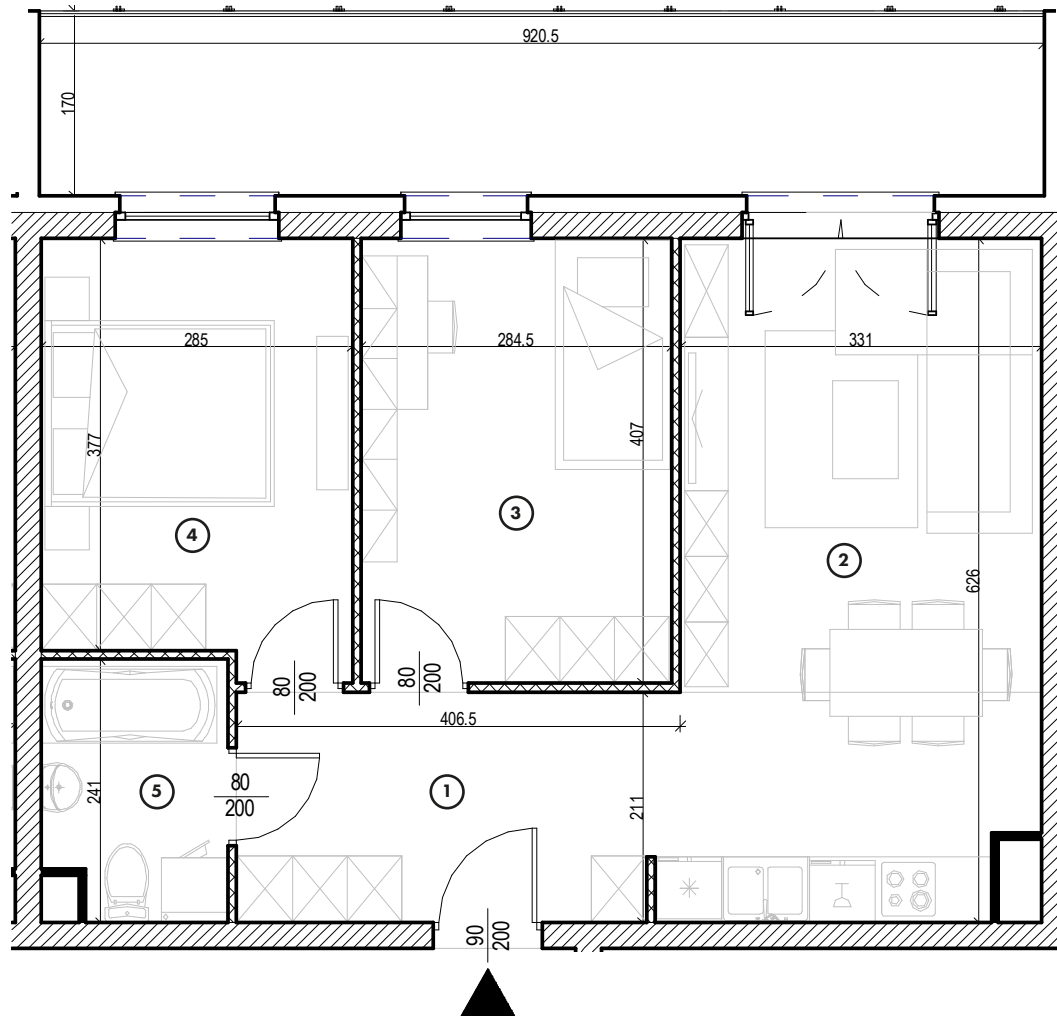

MIESZKANIE

NR **53**

POWIERZCHNIA:

55,43 m²

Nr	Nazwa	Pow.
1	Przedpokój	8,04 m ²
2	Pokój dzienny z aneks. kuch.	20,83 m ²
3	Pokój	11,58 m ²
4	Pokój	11,06 m ²
5	łazienka	3,92 m ²
Razem pow. mieszkalna sprzedawalna		55,43 m²
Balkon		15,19 m ²
Komórka lok. NR 54		2,10 m ²

KONDYGNACJA

Piętro 4

MIESZKANIE

NR **53**

POWIERZCHNIA:

55,43 m²

Nr	Nazwa	Pow.
1	Przedpokój	8,04 m ²
2	Pokój dzienny z aneks. kuch.	20,83 m ²
3	Pokój	11,58 m ²
4	Pokój	11,06 m ²
5	Łazienka	3,92 m ²
Razem pow. mieszkalna sprzedawalna		55,43 m²
Balkon		15,19 m ²
Komórka lok. NR 54		2,10 m ²