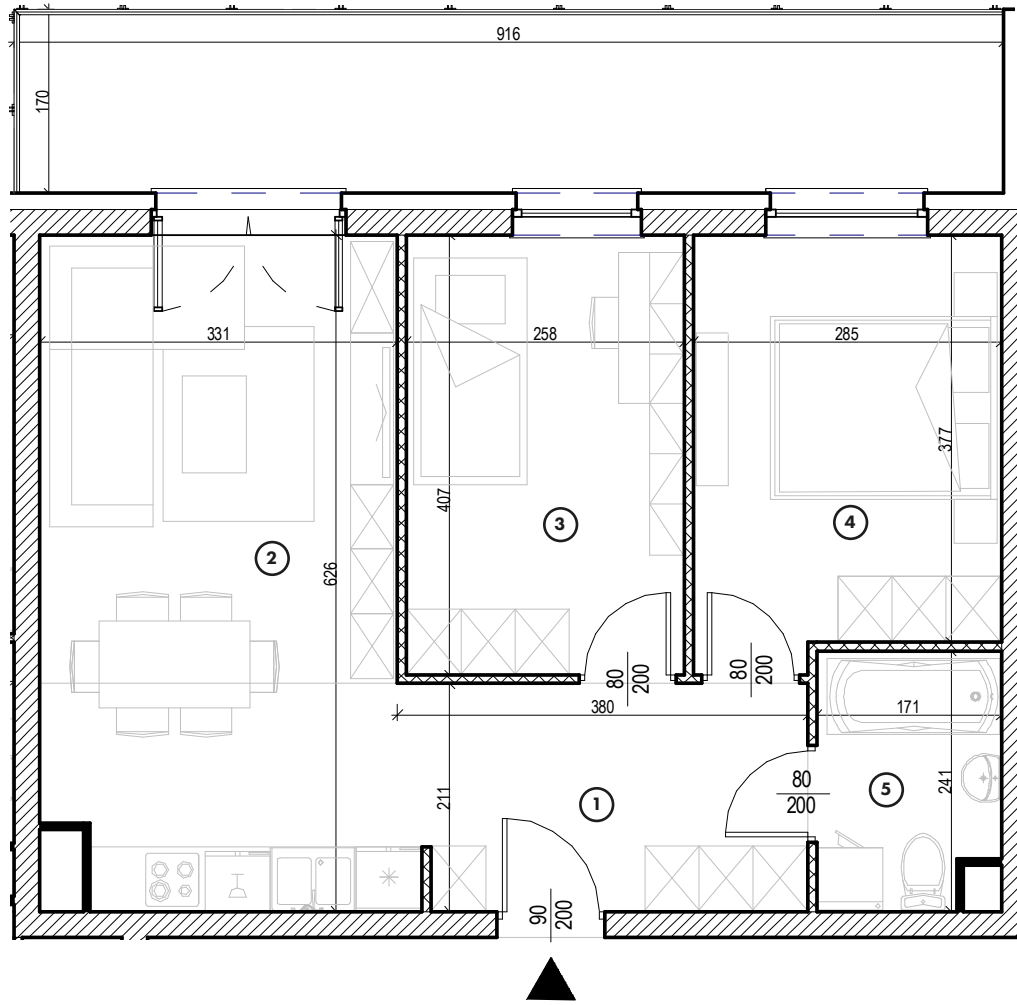

MIESZKANIE

NR **54**

POWIERZCHNIA:

55,43 m²

Nr	Nazwa	Pow.
1	Przedpokój	8,04 m ²
2	Pokój dzienny z aneks. kuch.	20,83 m ²
3	Pokój	11,58 m ²
4	Pokój	11,06 m ²
5	łazienka	3,92 m ²
Razem pow. mieszkalna sprzedawalna		55,43 m²
Balkon		15,19 m ²
Komórka lok. NR 53		2,10 m ²

KONDYGNACJA

Piętro 4

MIESZKANIE

NR **54**

POWIERZCHNIA:

55,43 m²

Nr	Nazwa	Pow.
1	Przedpokój	8,04 m ²
2	Pokój dzienny z aneks. kuch.	20,83 m ²
3	Pokój	11,58 m ²
4	Pokój	11,06 m ²
5	łazienka	3,92 m ²
Razem pow. mieszkalna sprzedawalna		55,43 m²
Balkon		15,19 m ²
Komórka lok. NR 53		2,10 m ²