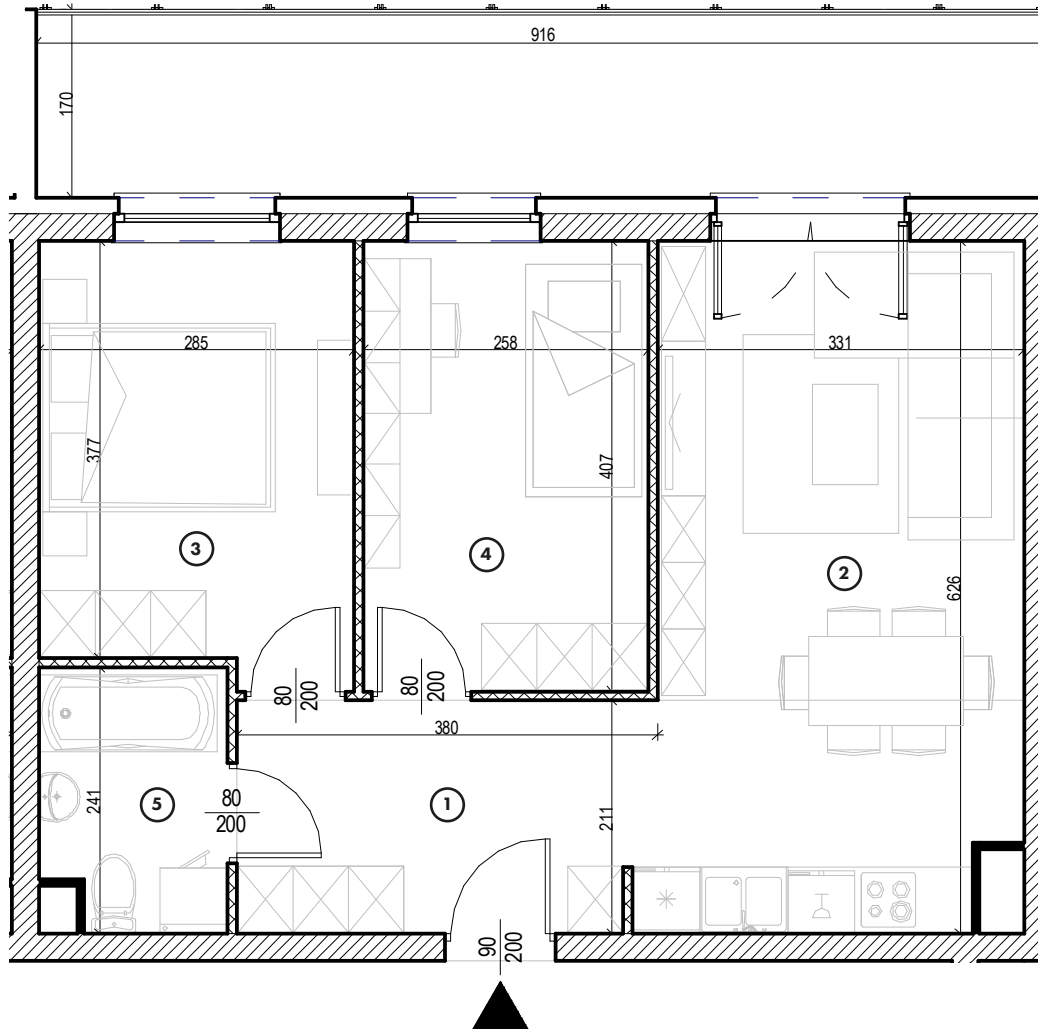

MIESZKANIE

NR **55**

POWIERZCHNIA:

53,79 m²

Nr	Nazwa	Pow.
1	Przedpokój	7,48 m ²
2	Pokój dzienny z aneks. kuch.	20,83 m ²
3	Pokój	11,06 m ²
4	Pokój	10,50 m ²
5	łazienka	3,92 m ²
Razem pow. mieszkalna sprzedawalna		53,79 m²
Balkon		15,03 m ²
Komórka lok. NR 14		2,10 m ²

KONDYGNACJA

Piętro 4

MIESZKANIE

NR **55**

POWIERZCHNIA:

53,79 m²

Nr	Nazwa	Pow.
1	Przedpokój	7,48 m ²
2	Pokój dzienny z aneks. kuch.	20,83 m ²
3	Pokój	11,06 m ²
4	Pokój	10,50 m ²
5	Łazienka	3,92 m ²
Razem pow. mieszkalna sprzedawalna		53,79 m²
Balkon		15,03 m ²
Komórka lok. NR 14		2,10 m ²