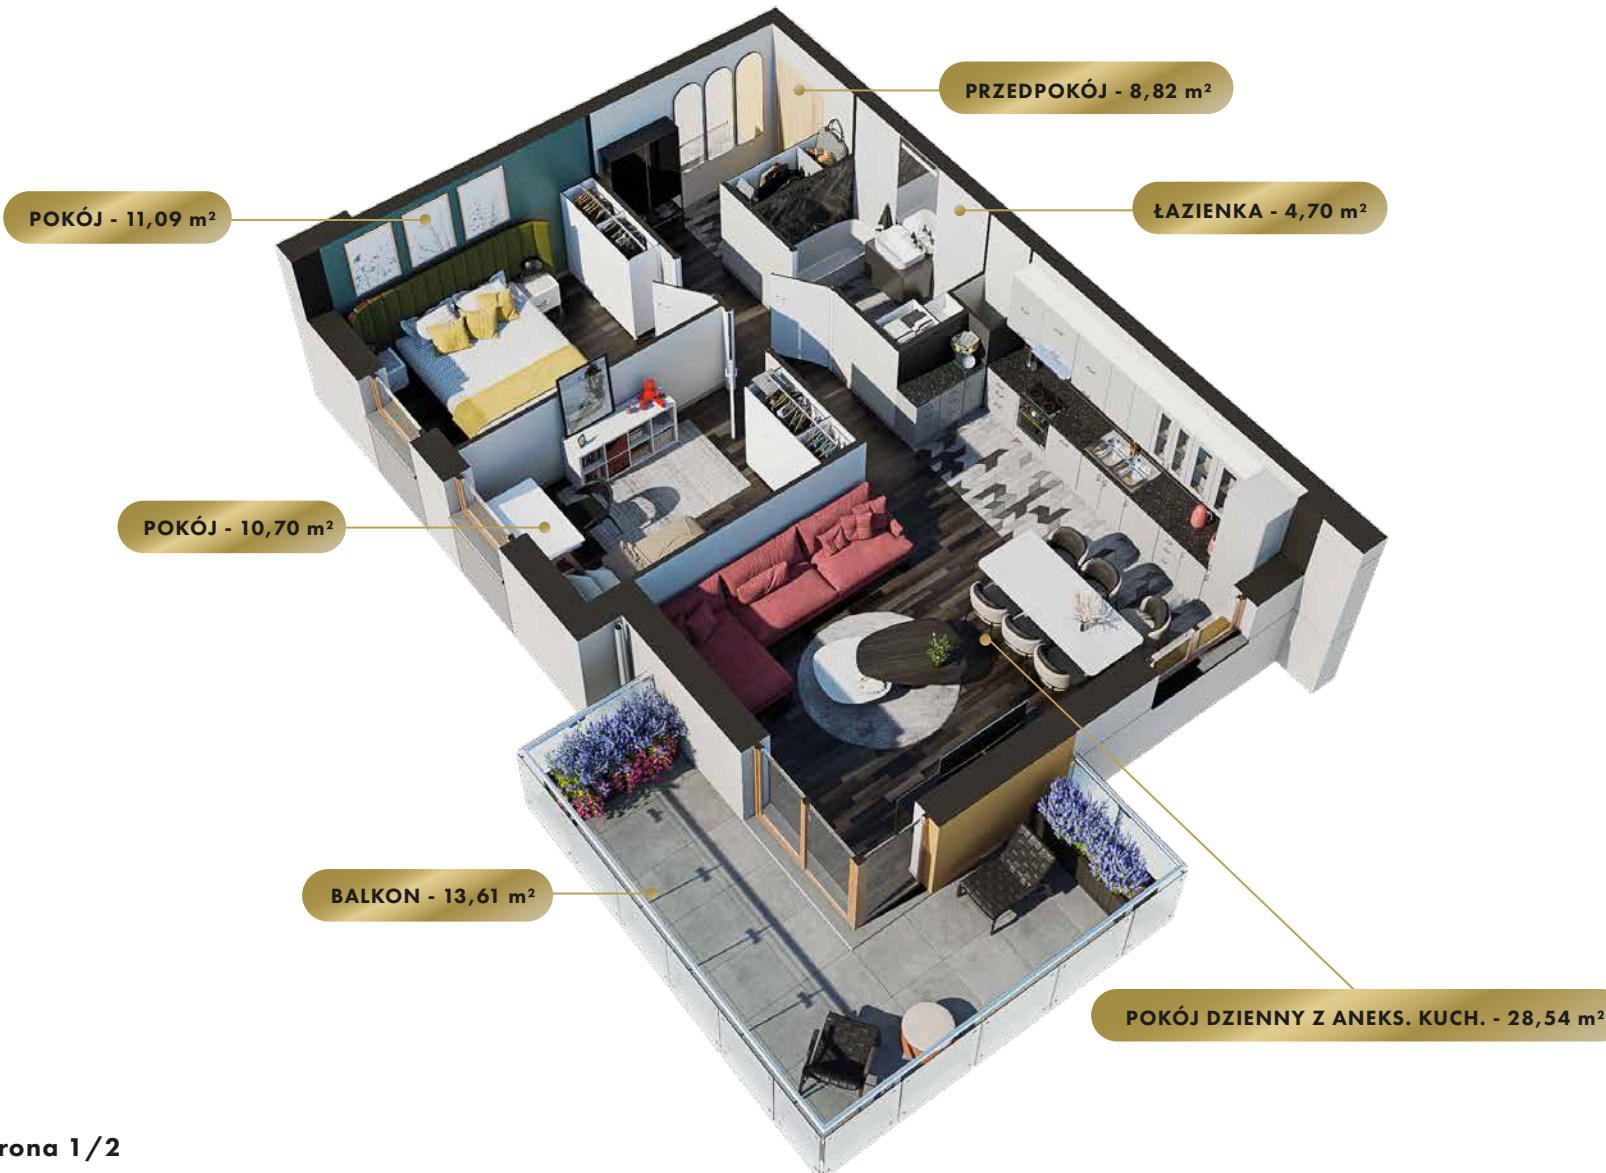

MIASTO

Nidzica

ULICA

Sportowa

BUDYNEK

1

KONDYGNACJA

Piętro 4

MIESZKANIE

NR **57**

POWIERZCHNIA:

63,85 m²

Nr	Nazwa	Pow.
1	Przedpokój	8,82 m ²
2	Pokój dzienny z aneks. kuch.	28,54 m ²
3	Pokój	11,09 m ²
4	Pokój	10,70 m ²
5	łazienka	4,70 m ²
Razem pow. mieszkalna sprzedawalna		63,85 m²
Balkon		13,61 m ²
Komórka lok. NR 5		2,82 m ²

MK
INWESTYCJE

ul. Olsztyńska 59, 13-200 Działdowo
tel. 534 199 337, 570 969 179
www.mkinwestycje.com

MIESZKANIE

NR **57**

POWIERZCHNIA:

63,85 m²

Nr	Nazwa	Pow.
1	Przedpokój	8,82 m ²
2	Pokój dzienny z aneks. kuch.	28,54 m ²
3	Pokój	11,09 m ²
4	Pokój	10,70 m ²
5	łazienka	4,70 m ²
Razem pow. mieszkalna sprzedawalna		63,85 m²
Balkon		13,61 m ²
Komórka lok. NR 5		2,82 m ²