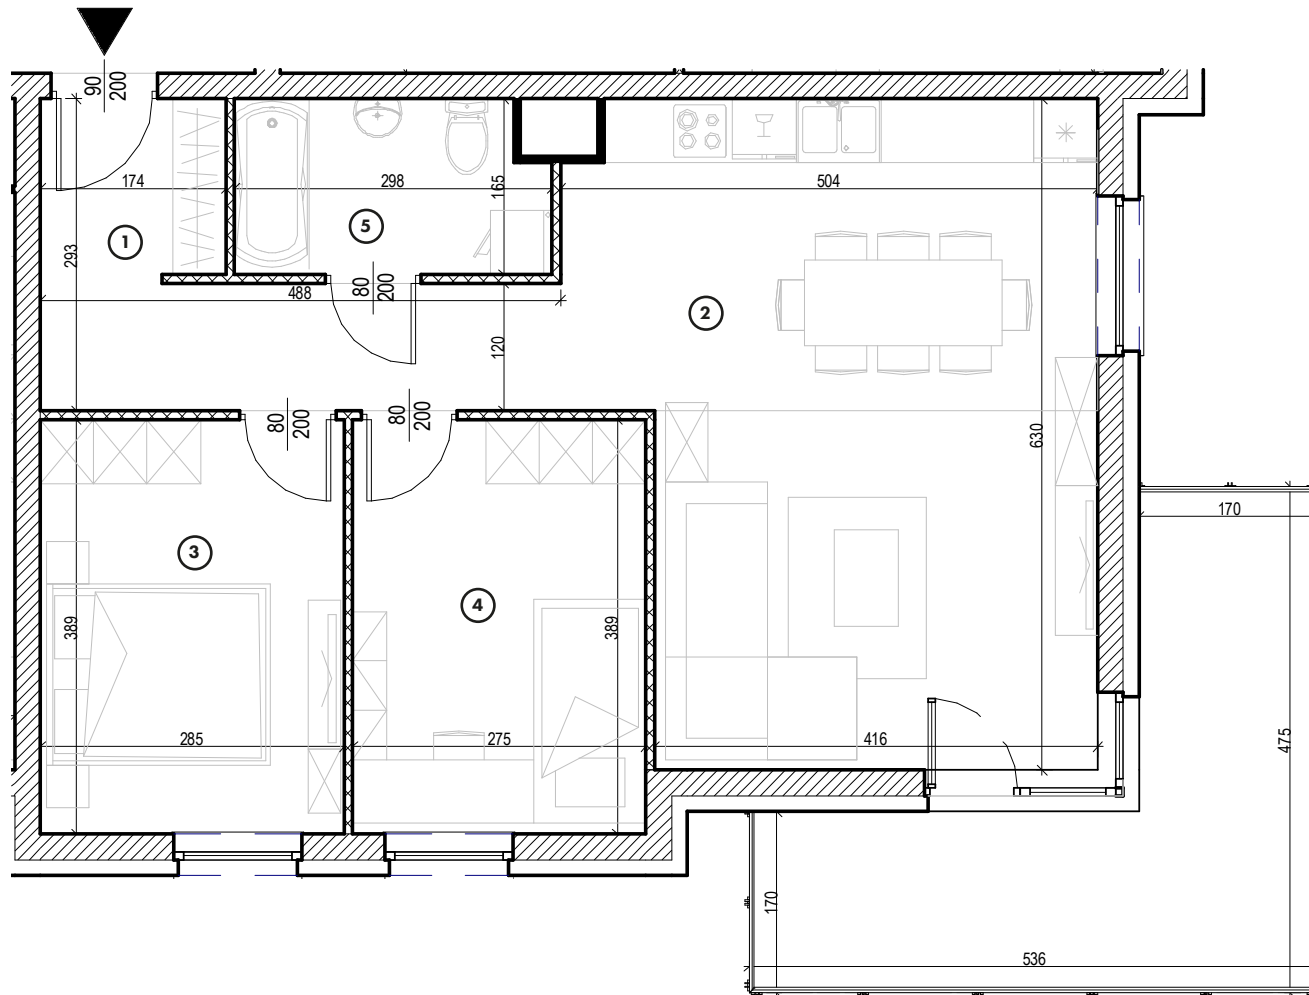

MIESZKANIE

NR **57**

POWIERZCHNIA:

63,85 m²

Nr	Nazwa	Pow.
1	Przedpokój	8,82 m ²
2	Pokój dzienny z aneks. kuch.	28,54 m ²
3	Pokój	11,09 m ²
4	Pokój	10,70 m ²
5	łazienka	4,70 m ²
Razem pow. mieszkalna sprzedawalna		63,85 m²
Balkon		13,61 m ²
Komórka lok. NR 5		2,82 m ²

MK
INWESTYCJE

ul. Olsztyńska 59, 13-200 Działdowo
tel. 534 199 337, 570 969 179
www.mkinwestycje.com

MIESZKANIE

NR **57**

POWIERZCHNIA:

63,85 m²

Nr	Nazwa	Pow.
1	Przedpokój	8,82 m ²
2	Pokój dzienny z aneks. kuch.	28,54 m ²
3	Pokój	11,09 m ²
4	Pokój	10,70 m ²
5	łazienka	4,70 m ²
Razem pow. mieszkalna sprzedawalna		63,85 m²
Balkon		13,61 m ²
Komórka lok. NR 5		2,82 m ²