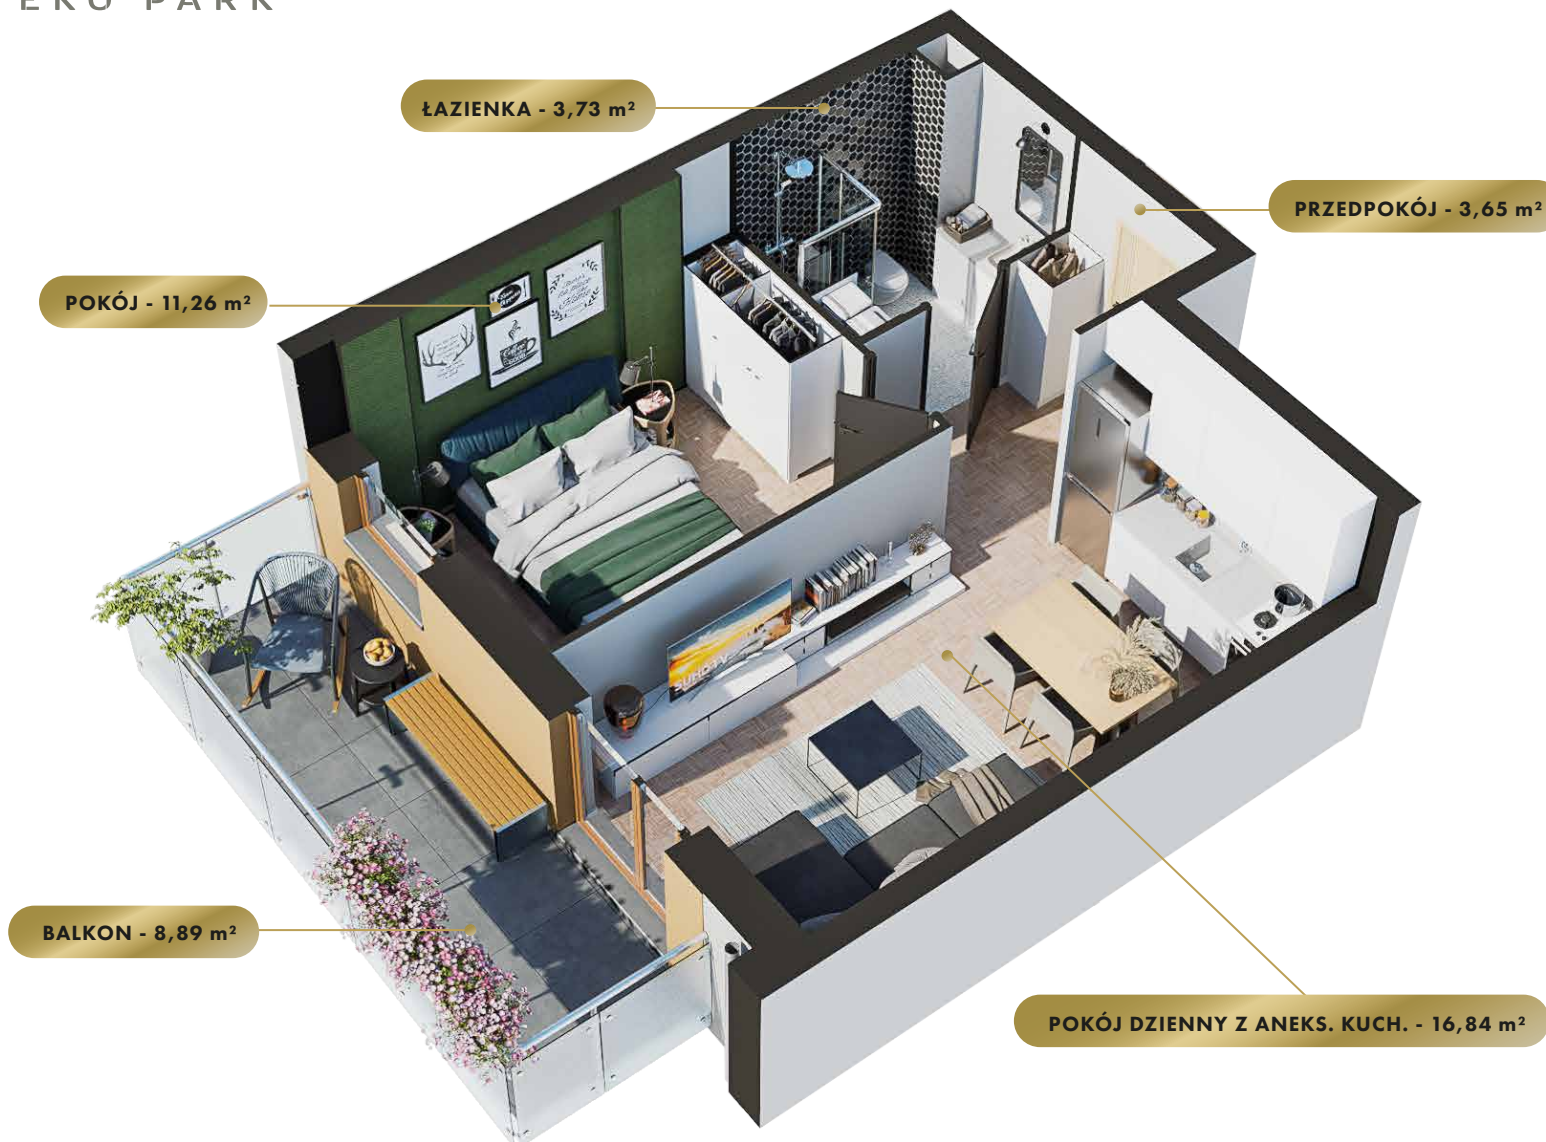

MIESZKANIE

NR **58**

POWIERZCHNIA:

35,48 m²

Nr	Nazwa	Pow.
1	Przedpokój	3,65 m ²
2	Pokój dzienny z aneks. kuch.	16,84 m ²
3	Pokój	11,26 m ²
4	łazienka	3,73 m ²
Razem pow. mieszkalna sprzedawalna		35,48 m²
Balkon		8,89 m ²
Komórka lok. NR 40		1,75 m ²

KONDYGNACJA

Piętro 4

MIESZKANIE

NR **58**

POWIERZCHNIA:

35,48 m²

Nr	Nazwa	Pow.
1	Przedpokój	3,65 m ²
2	Pokój dzienny z aneks. kuch.	16,84 m ²
3	Pokój	11,26 m ²
4	łazienka	3,73 m ²
Razem pow. mieszkalna sprzedawalna		35,48 m²
Balkon		8,89 m ²
Komórka lok. NR 40		1,75 m ²