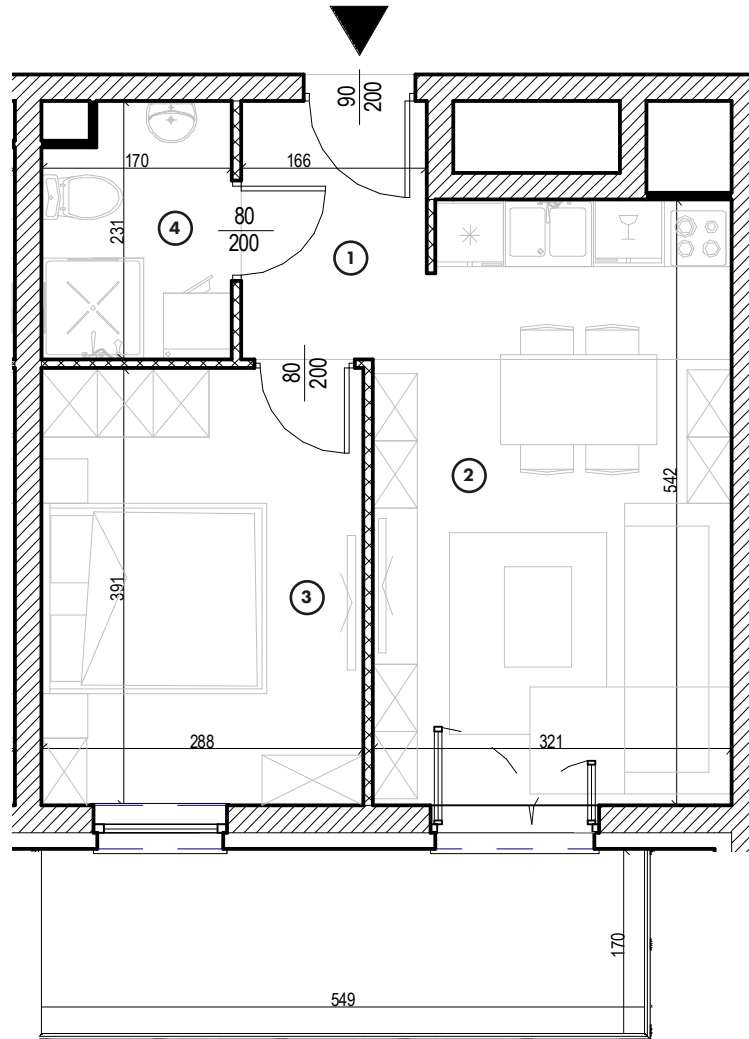

MIESZKANIE

NR **58**

POWIERZCHNIA:

35,48 m²

Nr	Nazwa	Pow.
1	Przedpokój	3,65 m ²
2	Pokój dzienny z aneks. kuch.	16,84 m ²
3	Pokój	11,26 m ²
4	łazienka	3,73 m ²
Razem pow. mieszkalna sprzedawalna		35,48 m²
Balkon		8,89 m ²
Komórka lok. NR 40		1,75 m ²

KONDYGNACJA

Piętro 4

MIESZKANIE

NR **58**

POWIERZCHNIA:

35,48 m²

Nr	Nazwa	Pow.
1	Przedpokój	3,65 m ²
2	Pokój dzienny z aneks. kuch.	16,84 m ²
3	Pokój	11,26 m ²
4	łazienka	3,73 m ²
Razem pow. mieszkalna sprzedawalna		35,48 m²
Balkon		8,89 m ²
Komórka lok. NR 40		1,75 m ²