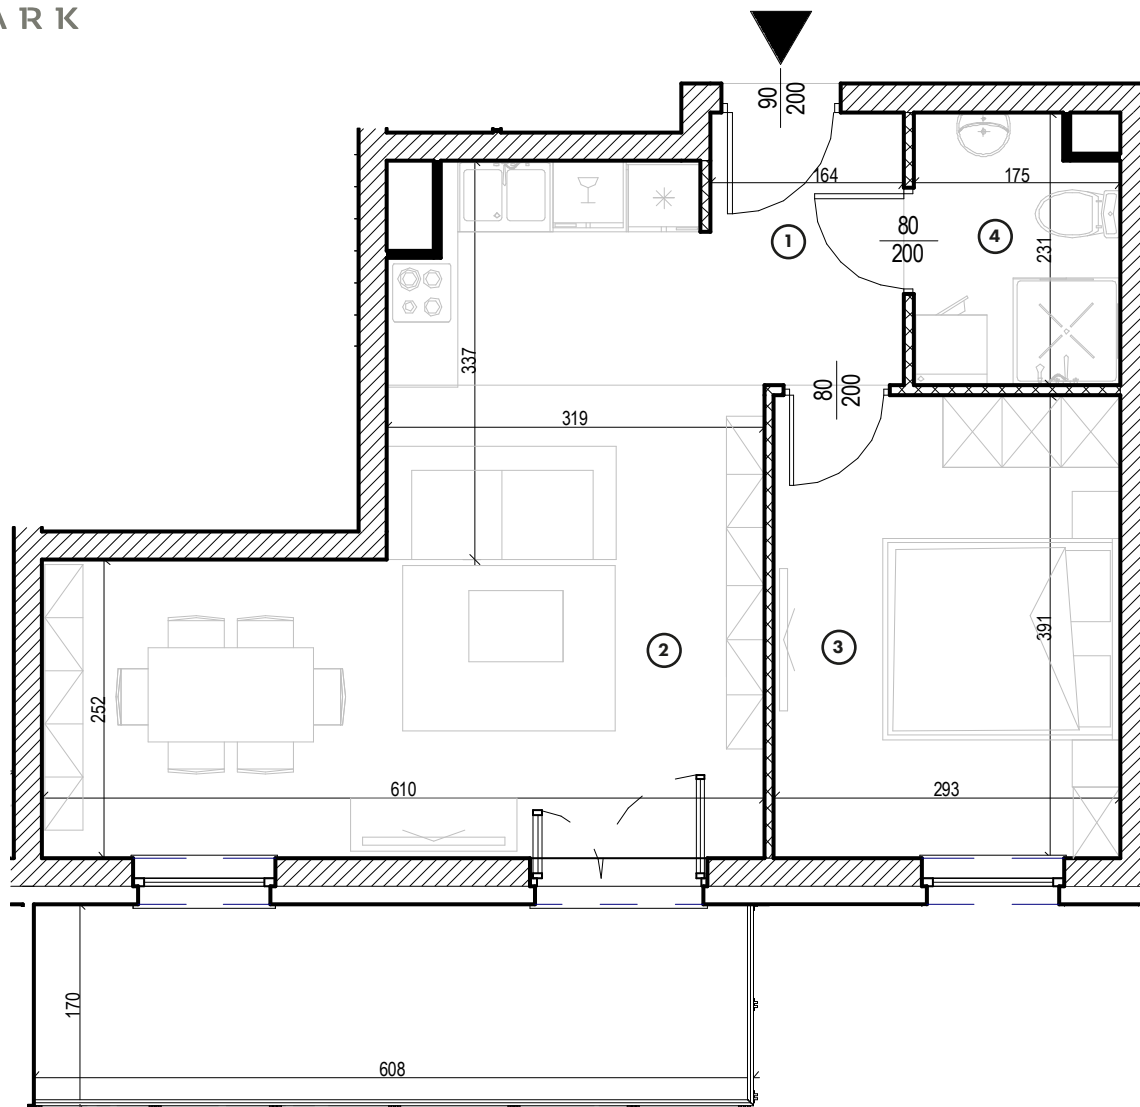

MIESZKANIE

NR **59**

POWIERZCHNIA:

43,91 m²

Nr	Nazwa	Pow.
1	Przedpokój	3,49 m ²
2	Pokój dzienny z aneks. kuch.	25,12 m ²
3	Pokój	11,46 m ²
4	łazienka	3,84 m ²
Razem pow. mieszkalna sprzedawalna		43,91 m²
Balkon		9,95 m ²
Komórka lok. NR 63		1,87 m ²

MK
INWESTYCJE

ul. Olsztyńska 59, 13-200 Działdowo
tel. 534 199 337, 570 969 179
www.mkinwestycje.com

MIESZKANIE

NR **59**

POWIERZCHNIA:

43,91 m²

Nr	Nazwa	Pow.
1	Przedpokój	3,49 m ²
2	Pokój dzienny z aneks. kuch.	25,12 m ²
3	Pokój	11,46 m ²
4	Łazienka	3,84 m ²
Razem pow. mieszkalna sprzedawalna		43,91 m²
Balkon		9,95 m ²
Komórka lok. NR 63		1,87 m ²