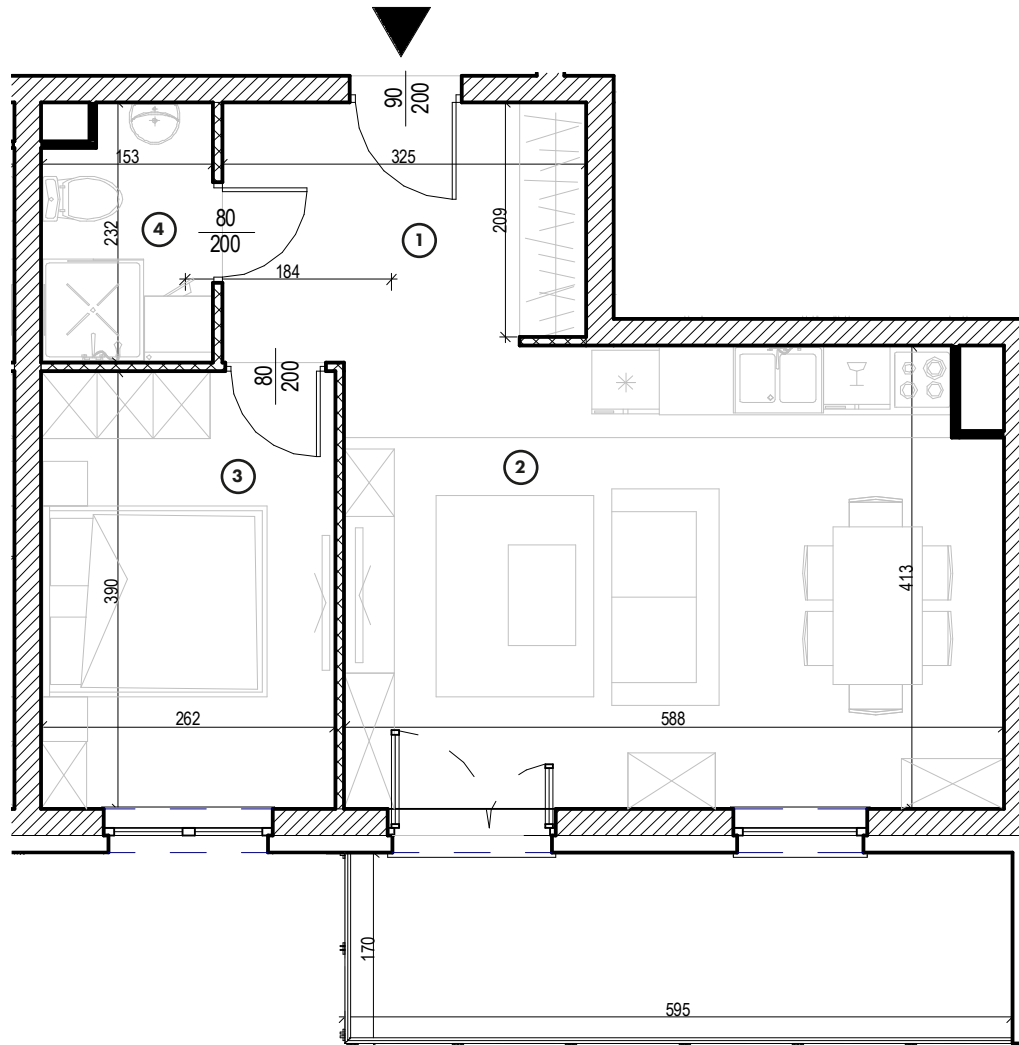

MIESZKANIE

NR **60**

POWIERZCHNIA:

44,65 m²

| Nr | Nazwa | Pow. |
|---|------------------------------|----------------------------|
| 1 | Przedpokój | 7,29 m ² |
| 2 | Pokój dzienny z aneks. kuch. | 23,79 m ² |
| 3 | Pokój | 10,22 m ² |
| 4 | łazienka | 3,35 m ² |
| Razem pow. mieszkalna sprzedawalna | | 44,65 m² |
| Balkon | | 9,74 m ² |
| Komórka lok. NR 13 | | 2,05 m ² |

KONDYGNACJA

Piętro 5

MIESZKANIE

NR **60**

POWIERZCHNIA:

44,65 m²

| Nr | Nazwa | Pow. |
|---|------------------------------|----------------------------|
| 1 | Przedpokój | 7,29 m ² |
| 2 | Pokój dzienny z aneks. kuch. | 23,79 m ² |
| 3 | Pokój | 10,22 m ² |
| 4 | łazienka | 3,35 m ² |
| Razem pow. mieszkalna sprzedawalna | | 44,65 m² |
| Balkon | | 9,74 m ² |
| Komórka lok. NR 13 | | 2,05 m ² |