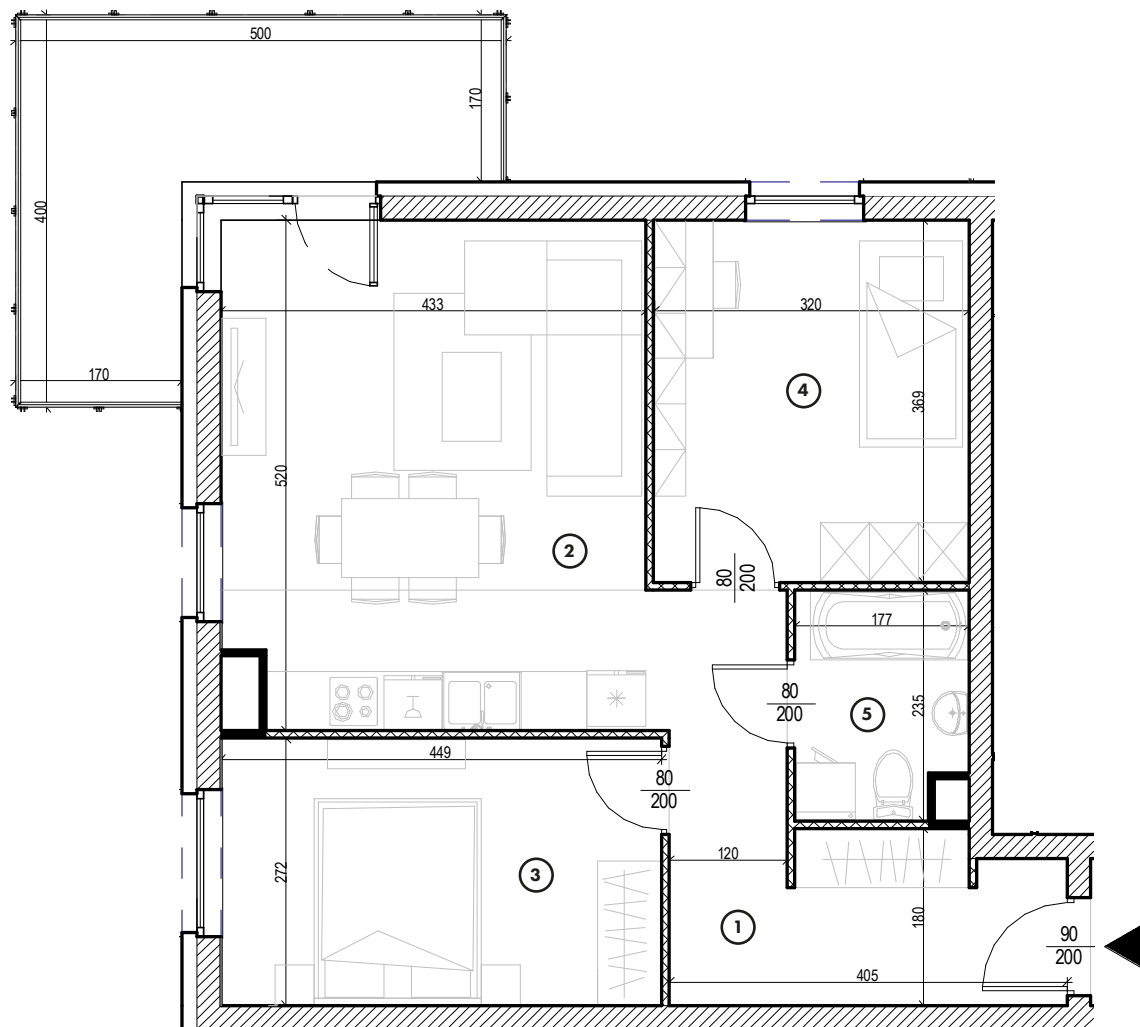

MIESZKANIE

NR **63**

POWIERZCHNIA:

60,32 m²

Nr	Nazwa	Pow.
1	Przedpokój	9,83 m ²
2	Pokój dzienny z aneks. kuch.	22,48 m ²
3	Pokój	12,21 m ²
4	Pokój	11,84 m ²
5	łazienka	3,96 m ²
Razem pow. mieszkalna sprzedawalna		60,32 m²
Balkon		11,80 m ²
Komórka lok. NR 2		2,19 m ²

KONDYGNACJA

Piętro 5

MIESZKANIE

NR **63**

POWIERZCHNIA:

60,32 m²

Nr	Nazwa	Pow.
1	Przedpokój	9,83 m ²
2	Pokój dzienny z aneks. kuch.	22,48 m ²
3	Pokój	12,21 m ²
4	Pokój	11,84 m ²
5	Łazienka	3,96 m ²
Razem pow. mieszkalna sprzedawalna		60,32 m²
Balkon		11,80 m ²
Komórka lok. NR 2		2,19 m ²