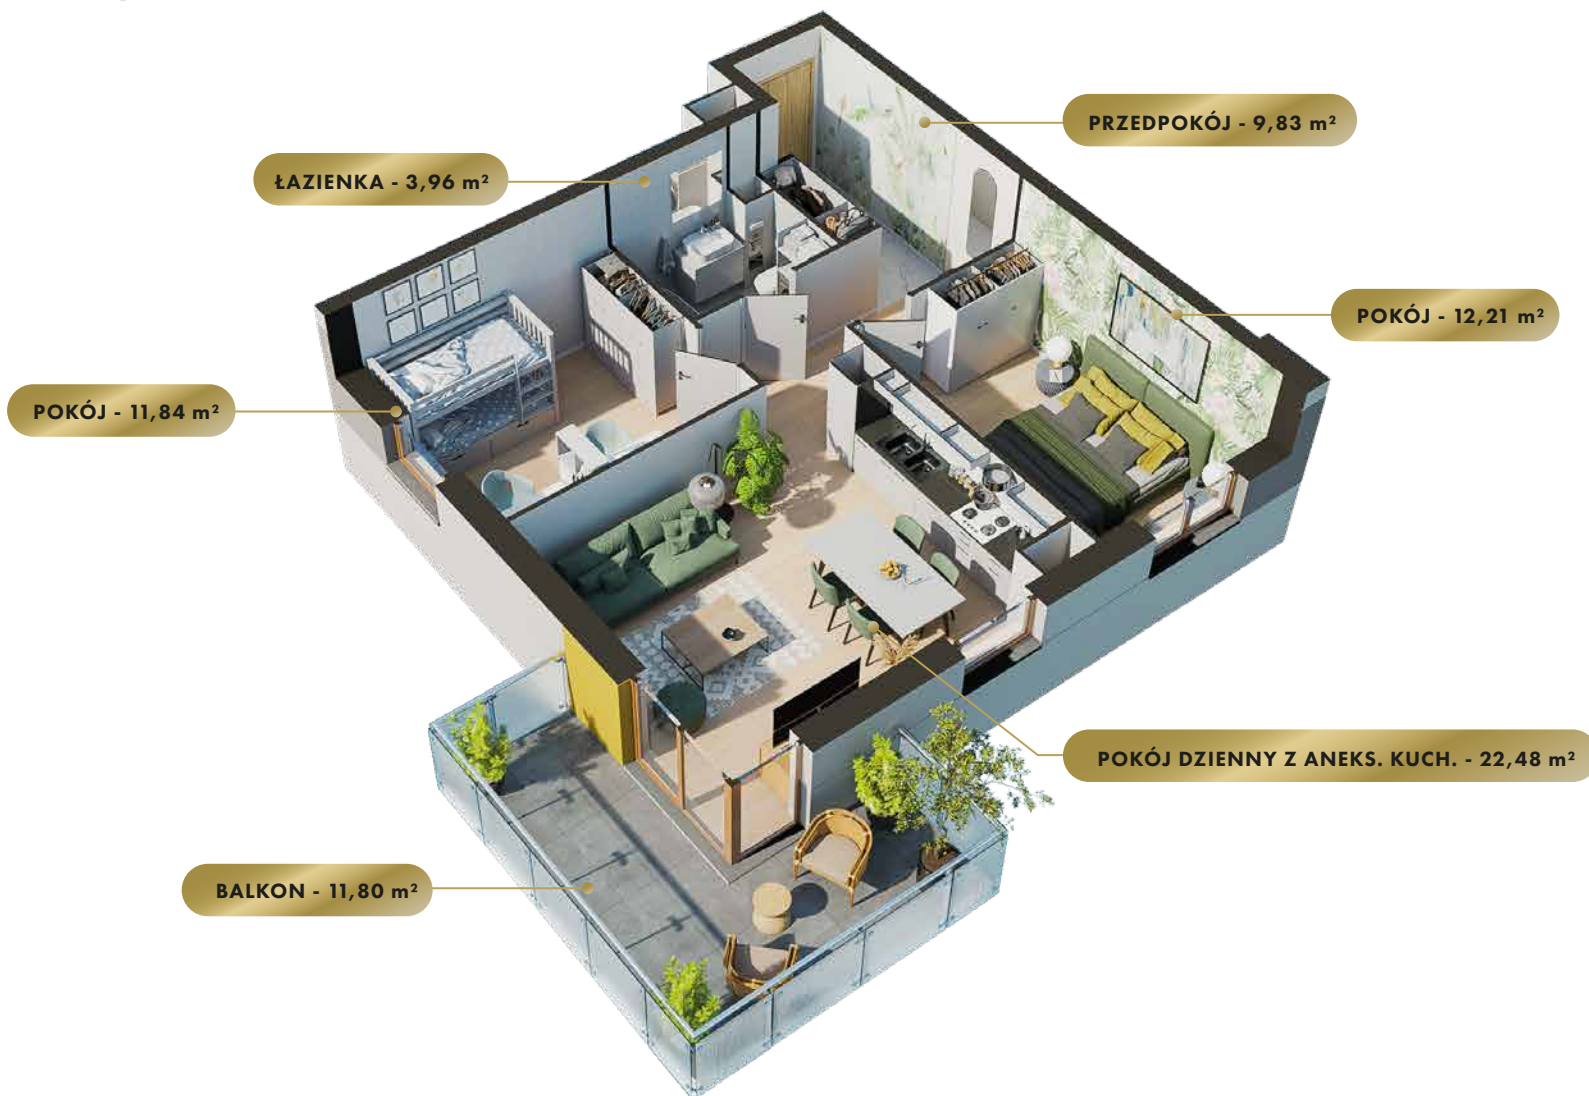

MIASTO

Nidzica

ULICA

Sportowa

BUDYNEK

1

KONDYGNACJA

Piętro 5

MIESZKANIE

NR **63**

POWIERZCHNIA:

60,32 m²

Nr	Nazwa	Pow.
1	Przedpokój	9,83 m ²
2	Pokój dzienny z aneks. kuch.	22,48 m ²
3	Pokój	12,21 m ²
4	Pokój	11,84 m ²
5	łazienka	3,96 m ²
Razem pow. mieszkalna sprzedawalna		60,32 m²
Balkon		11,80 m ²
Komórka lok. NR 2		2,19 m ²

KONDYGNACJA

Piętro 5

MIESZKANIE

NR **63**

POWIERZCHNIA:

60,32 m²

Nr	Nazwa	Pow.
1	Przedpokój	9,83 m ²
2	Pokój dzienny z aneks. kuch.	22,48 m ²
3	Pokój	12,21 m ²
4	Pokój	11,84 m ²
5	Łazienka	3,96 m ²
Razem pow. mieszkalna sprzedawalna		60,32 m²
Balkon		11,80 m ²
Komórka lok. NR 2		2,19 m ²