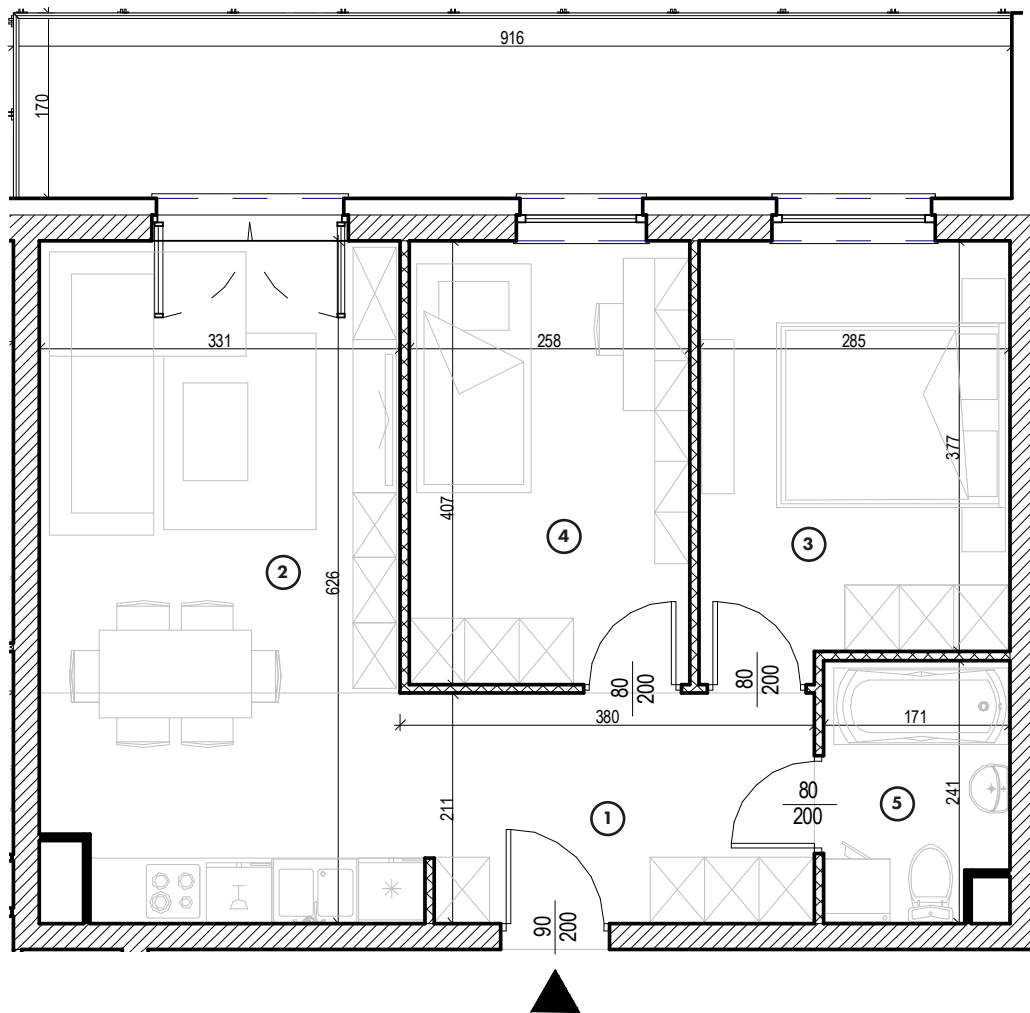

MIESZKANIE

NR **64**

POWIERZCHNIA:

53,79 m²

Nr	Nazwa	Pow.
1	Przedpokój	7,48 m ²
2	Pokój dzienny z aneks. kuch.	20,83 m ²
3	Pokój	11,06 m ²
4	Pokój	10,50 m ²
5	łazienka	3,92 m ²
Razem pow. mieszkalna sprzedawalna		53,79 m²
Balkon		15,03 m ²
Komórka lok. NR 12		2,10 m ²

KONDYGNACJA

Piętro 5

MIESZKANIE

NR **64**

POWIERZCHNIA:

53,79 m²

Nr	Nazwa	Pow.
1	Przedpokój	7,48 m ²
2	Pokój dzienny z aneks. kuch.	20,83 m ²
3	Pokój	11,06 m ²
4	Pokój	10,50 m ²
5	Łazienka	3,92 m ²
Razem pow. mieszkalna sprzedawalna		53,79 m²
Balkon		15,03 m ²
Komórka lok. NR 12		2,10 m ²