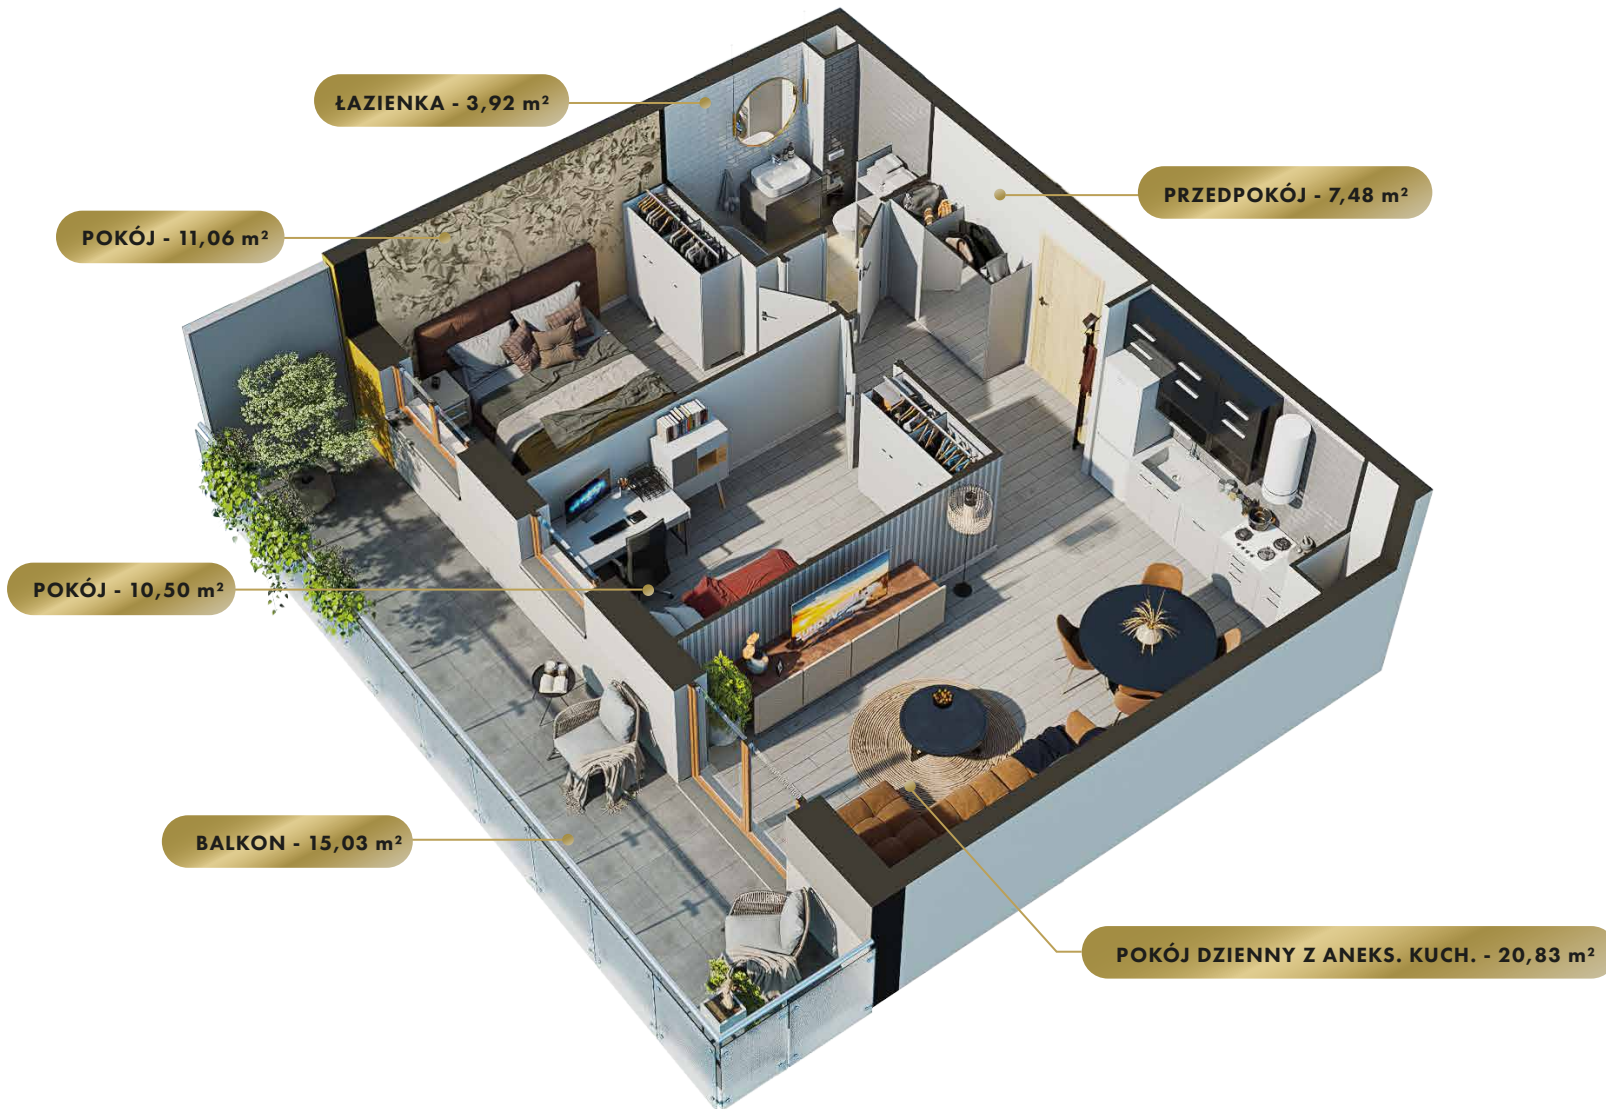

MIASTO

Nidzica

ULICA

Sportowa

BUDYNEK

1

KONDYGNACJA

Piętro 5

MIESZKANIE

NR **64**

POWIERZCHNIA:

53,79 m²

Nr	Nazwa	Pow.
1	Przedpokój	7,48 m ²
2	Pokój dzienny z aneks. kuch.	20,83 m ²
3	Pokój	11,06 m ²
4	Pokój	10,50 m ²
5	łazienka	3,92 m ²
Razem pow. mieszkalna sprzedawalna		53,79 m²
Balkon		15,03 m ²
Komórka lok. NR 12		2,10 m ²

KONDYGNACJA

Piętro 5

MIESZKANIE

NR **64**

POWIERZCHNIA:

53,79 m²

Nr	Nazwa	Pow.
1	Przedpokój	7,48 m ²
2	Pokój dzienny z aneks. kuch.	20,83 m ²
3	Pokój	11,06 m ²
4	Pokój	10,50 m ²
5	Łazienka	3,92 m ²
Razem pow. mieszkalna sprzedawalna		53,79 m²
Balkon		15,03 m ²
Komórka lok. NR 12		2,10 m ²