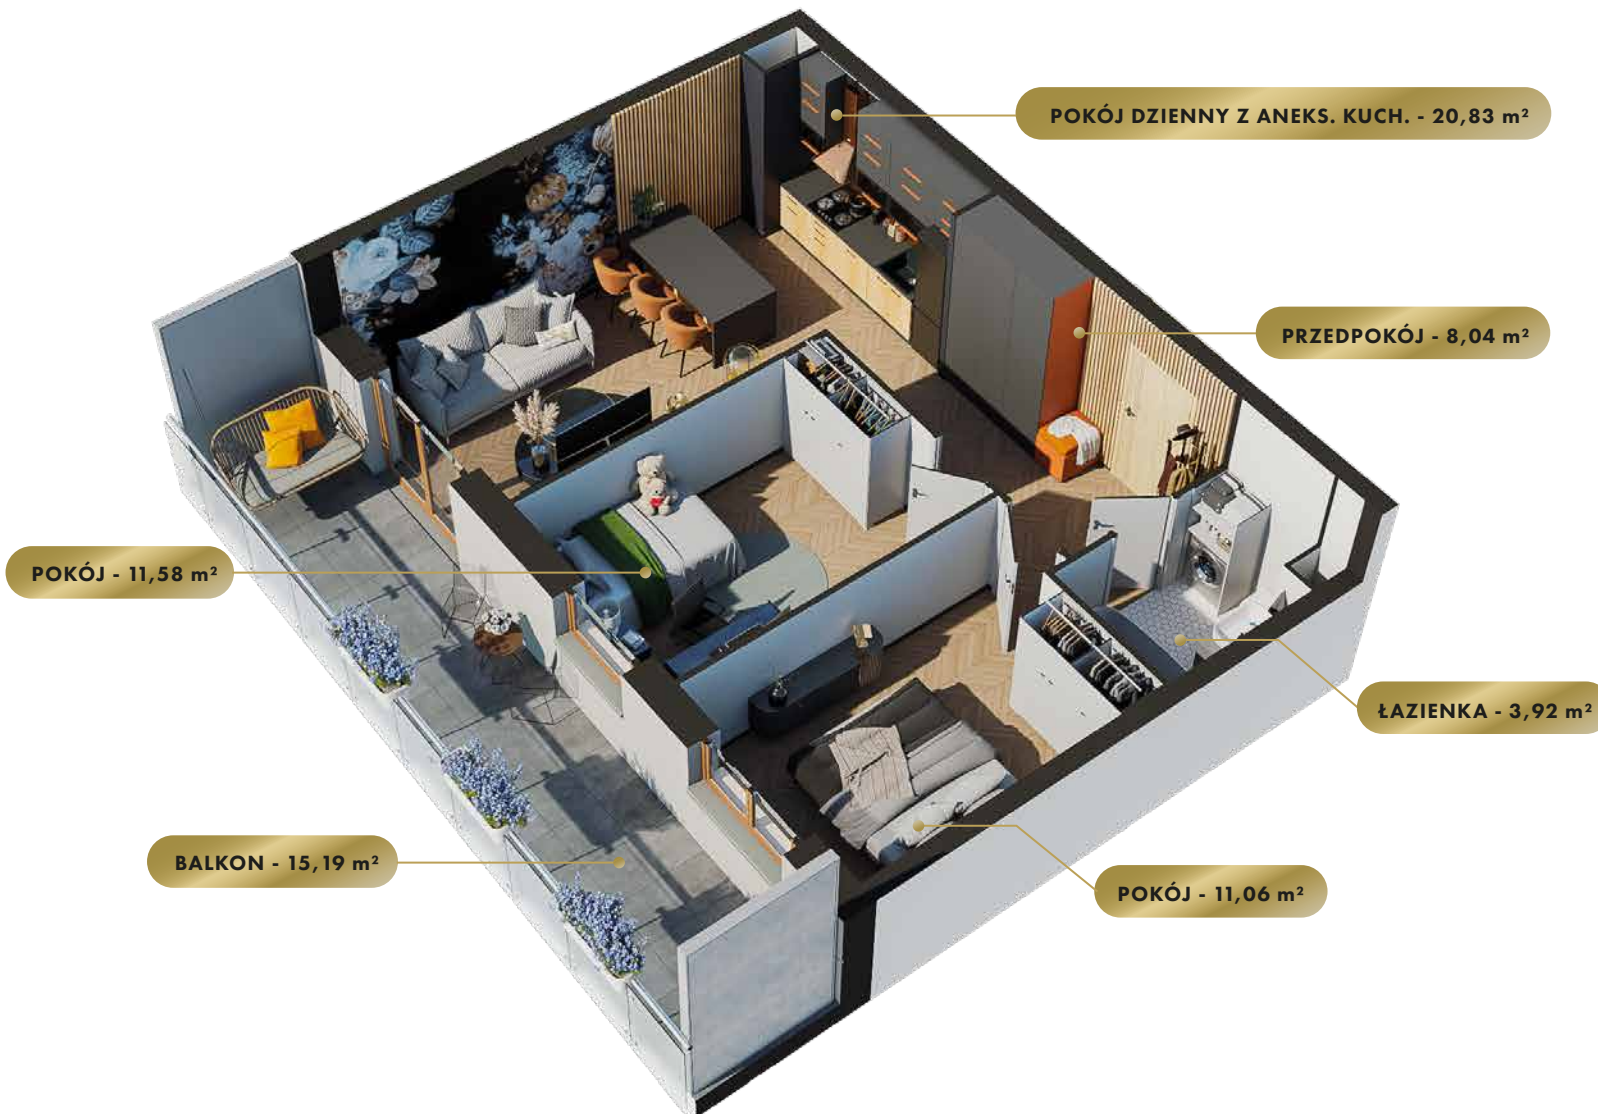

MIASTO

Nidzica

ULICA

Sportowa

BUDYNEK

1

KONDYGNACJA

Piętro 5

MIESZKANIE

NR **65**

POWIERZCHNIA:

55,43 m²

Nr	Nazwa	Pow.
1	Przedpokój	8,04 m ²
2	Pokój dzienny z aneks. kuch.	20,83 m ²
3	Pokój	11,58 m ²
4	Pokój	11,06 m ²
5	Łazienka	3,92 m ²
Razem pow. mieszkalna sprzedawalna		55,43 m²
Balkon		15,19 m ²
Komórka lok. NR 51		2,10 m ²

KONDYGNACJA

Piętro 5

MIESZKANIE

NR **65**

POWIERZCHNIA:

55,43 m²

Nr	Nazwa	Pow.
1	Przedpokój	8,04 m ²
2	Pokój dzienny z aneks. kuch.	20,83 m ²
3	Pokój	11,58 m ²
4	Pokój	11,06 m ²
5	Łazienka	3,92 m ²
Razem pow. mieszkalna sprzedawalna		55,43 m²
Balkon		15,19 m ²
Komórka lok. NR 51		2,10 m ²