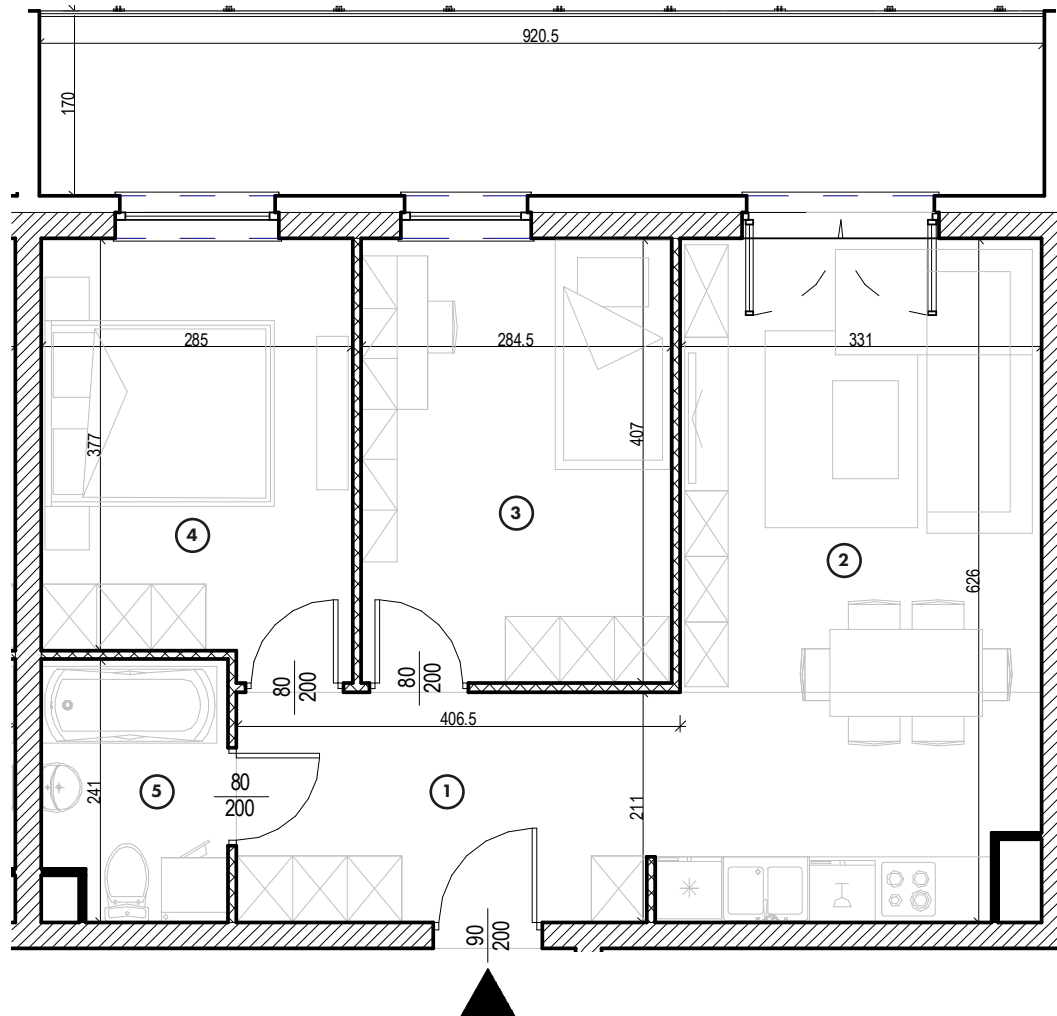

MIESZKANIE

NR **65**

POWIERZCHNIA:

55,43 m²

Nr	Nazwa	Pow.
1	Przedpokój	8,04 m ²
2	Pokój dzienny z aneks. kuch.	20,83 m ²
3	Pokój	11,58 m ²
4	Pokój	11,06 m ²
5	Łazienka	3,92 m ²
Razem pow. mieszkalna sprzedawalna		55,43 m²
Balkon		15,19 m ²
Komórka lok. NR 51		2,10 m ²

KONDYGNACJA

Piętro 5

MIESZKANIE

NR **65**

POWIERZCHNIA:

55,43 m²

Nr	Nazwa	Pow.
1	Przedpokój	8,04 m ²
2	Pokój dzienny z aneks. kuch.	20,83 m ²
3	Pokój	11,58 m ²
4	Pokój	11,06 m ²
5	Łazienka	3,92 m ²
Razem pow. mieszkalna sprzedawalna		55,43 m²
Balkon		15,19 m ²
Komórka lok. NR 51		2,10 m ²