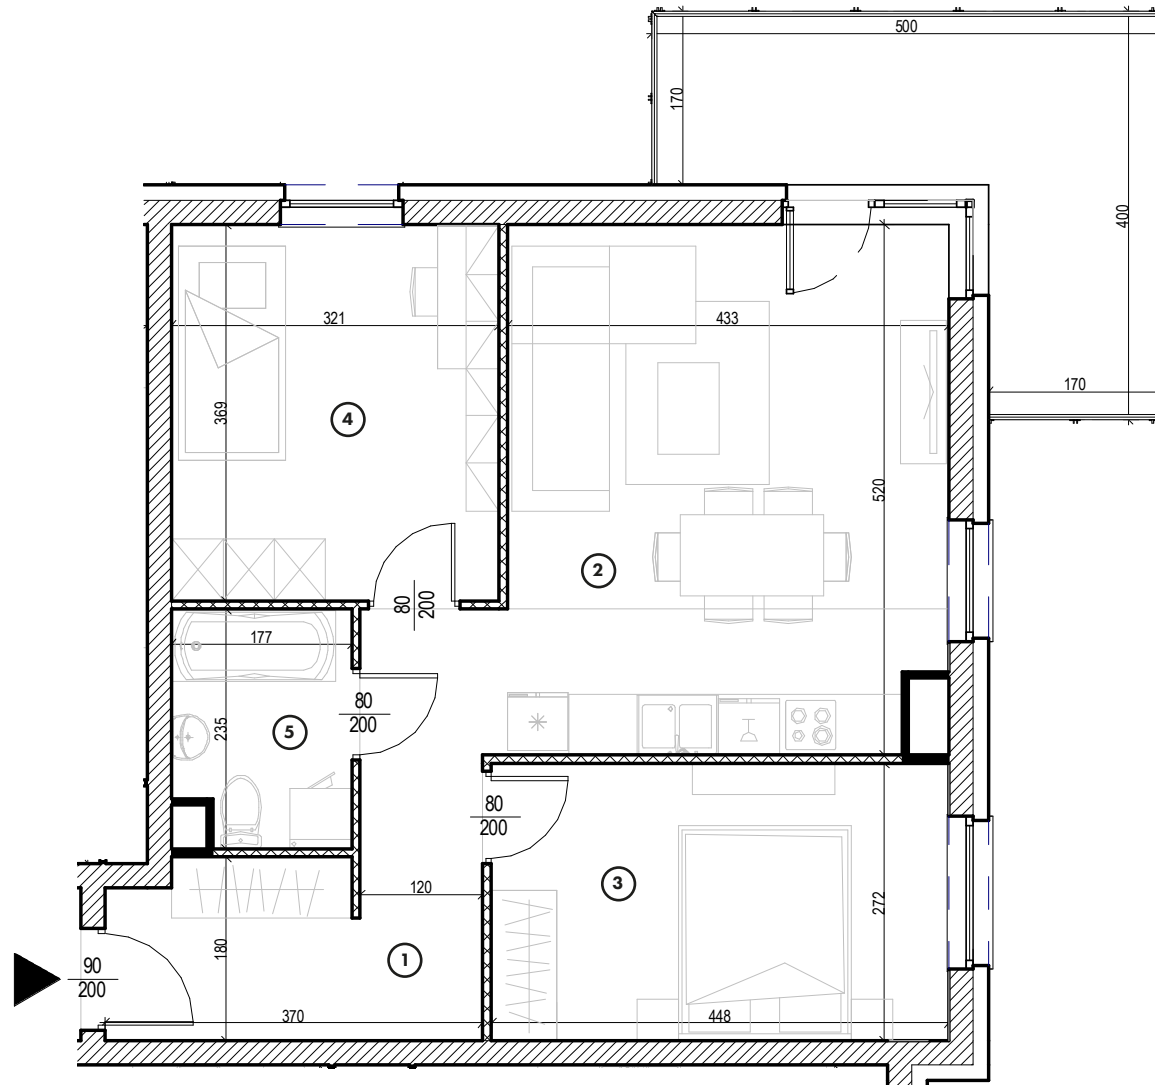

MIESZKANIE

NR **68**

POWIERZCHNIA:

59,82 m²

Nr	Nazwa	Pow.
1	Przedpokój	9,33 m ²
2	Pokój dzienny z aneks. kuch.	22,48 m ²
3	Pokój	12,21 m ²
4	Pokój	11,84 m ²
5	Łazienka	3,96 m ²
Razem pow. mieszkalna sprzedawalna		59,82 m²
Balkon		11,80 m ²
Komórka lok. NR 67		2,10 m ²

KONDYGNACJA

Piętro 5

MIESZKANIE

NR **68**

POWIERZCHNIA:

59,82 m²

Nr	Nazwa	Pow.
1	Przedpokój	9,33 m ²
2	Pokój dzienny z aneks. kuch.	22,48 m ²
3	Pokój	12,21 m ²
4	Pokój	11,84 m ²
5	Łazienka	3,96 m ²
Razem pow. mieszkalna sprzedawalna		59,82 m²
Balkon		11,80 m ²
Komórka lok. NR 67		2,10 m ²