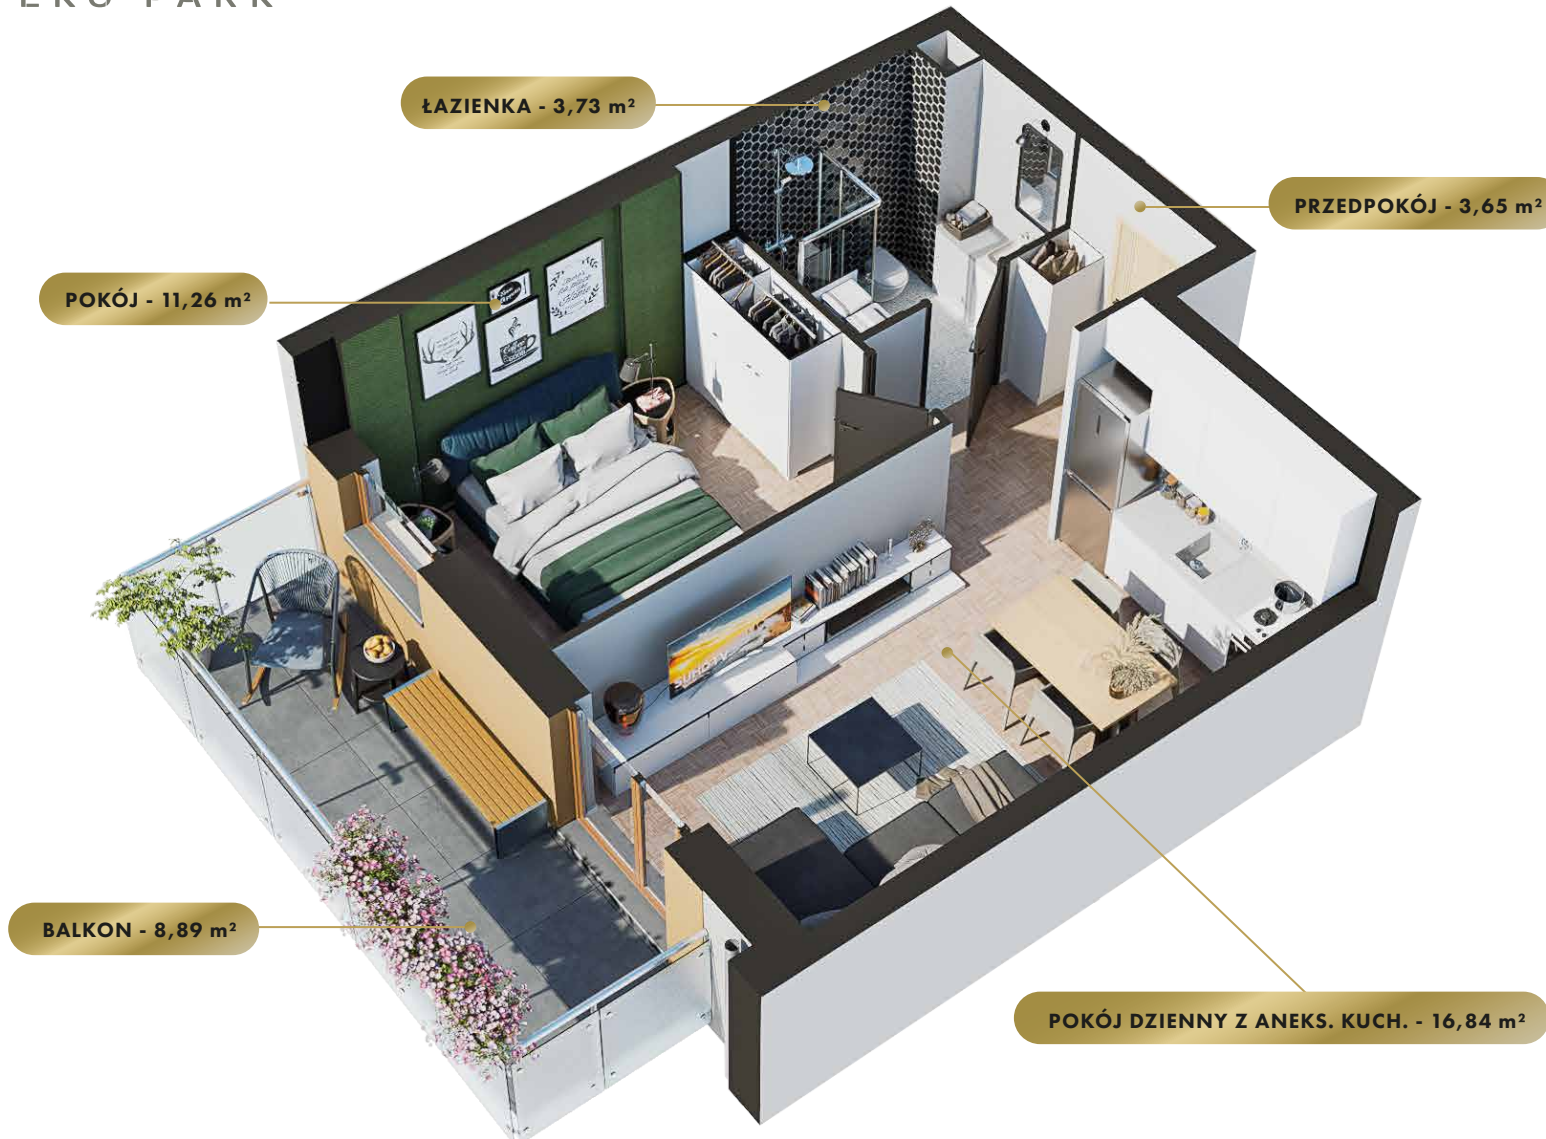

MIESZKANIE

NR **70**

POWIERZCHNIA:

35,48 m²

Nr	Nazwa	Pow.
1	Przedpokój	3,65 m ²
2	Pokój dzienny z aneks. kuch.	16,84 m ²
3	Pokój	11,26 m ²
4	łazienka	3,73 m ²
Razem pow. mieszkalna sprzedawalna		35,48 m²
Balkon		8,89 m ²
Komórka lok. NR 39		1,75 m ²

KONDYGNACJA

Piętro 5

MIESZKANIE

NR **70**

POWIERZCHNIA:

35,48 m²

Nr	Nazwa	Pow.
1	Przedpokój	3,65 m ²
2	Pokój dzienny z aneks. kuch.	16,84 m ²
3	Pokój	11,26 m ²
4	łazienka	3,73 m ²
Razem pow. mieszkalna sprzedawalna		35,48 m²
Balkon		8,89 m ²
Komórka lok. NR 39		1,75 m ²