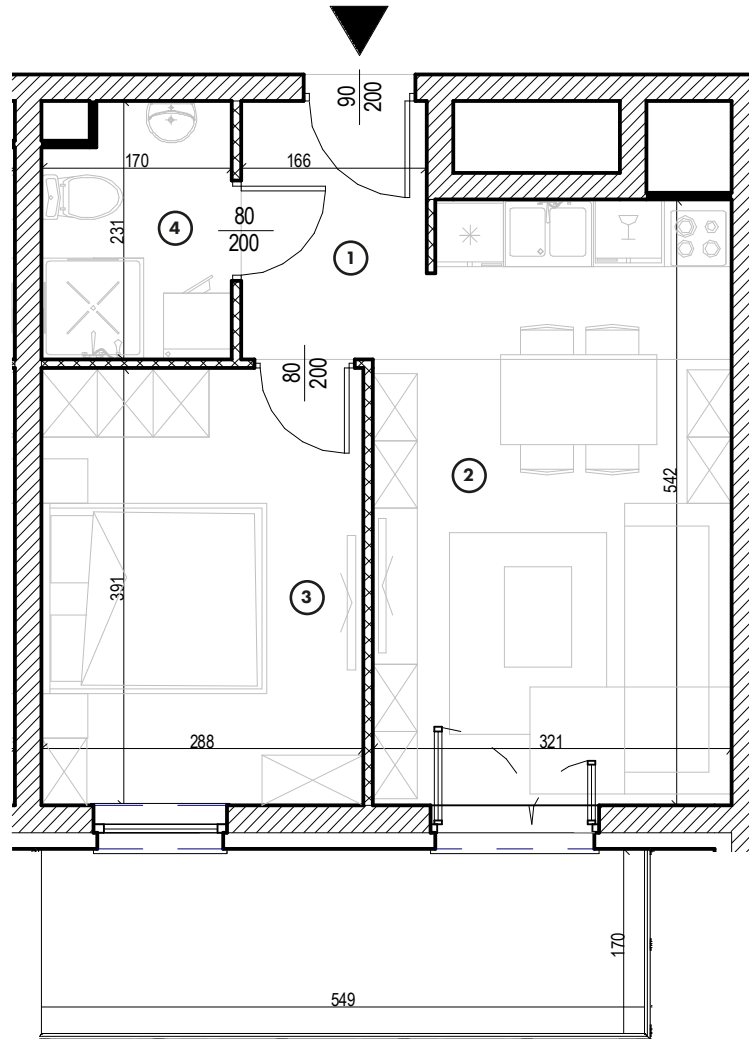

MIESZKANIE

NR **70**

POWIERZCHNIA:

35,48 m²

Nr	Nazwa	Pow.
1	Przedpokój	3,65 m ²
2	Pokój dzienny z aneks. kuch.	16,84 m ²
3	Pokój	11,26 m ²
4	łazienka	3,73 m ²
Razem pow. mieszkalna sprzedawalna		35,48 m²
Balkon		8,89 m ²
Komórka lok. NR 39		1,75 m ²

KONDYGNACJA

Piętro 5

MIESZKANIE

NR **70**

POWIERZCHNIA:

35,48 m²

Nr	Nazwa	Pow.
1	Przedpokój	3,65 m ²
2	Pokój dzienny z aneks. kuch.	16,84 m ²
3	Pokój	11,26 m ²
4	łazienka	3,73 m ²
Razem pow. mieszkalna sprzedawalna		35,48 m²
Balkon		8,89 m ²
Komórka lok. NR 39		1,75 m ²