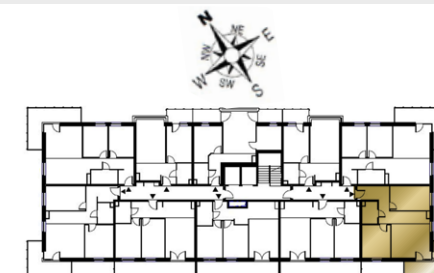

Budynek

4

Kondygnacja

3 piętro

Mieszkanie

NR 32

Powierzchnia:

59,49 m²

Rysunek architektoniczny

Przykładowa aranżacja wnętrza

UWAGA: Podane wymiary nie zawierają grubości tynku

 - ścianki działowe nadające się do demontażu lub przesunięcia

Nr	Nazwa	Pow.
1	Przedpokój	8,69 m ²
2	Pok. dzienny + Aneks Kuch.	22,52 m ²
3	Pokój	12,21 m ²
4	Pokój	11,84 m ²
5	Łazienka	4,23 m ²
Razem pow. mieszkalna sprzedawalna		59,49 m²
Balkon		12,41 m²
Komórka lok. NR 31		2,19 m ²

Ustawienie budynku względem kierunków świata