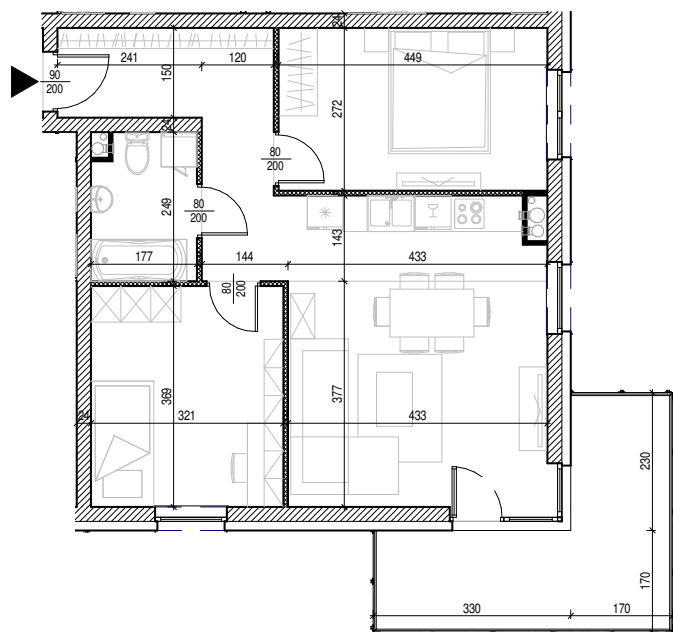

Budynek

4

Kondygnacja

3 piętro

Mieszkanie

NR 32

Powierzchnia:

59,49 m²

Rysunek architektoniczny

Przykładowa aranżacja wnętrza

UWAGA: Podane wymiary nie zawierają grubości tynku

 - ścianki działowe nadające się do demontażu lub przesunięcia

Nr	Nazwa	Pow.
1	Przedpokój	8,69 m ²
2	Pok. dzienny + Aneks Kuch.	22,52 m ²
3	Pokój	12,21 m ²
4	Pokój	11,84 m ²
5	Łazienka	4,23 m ²
Razem pow. mieszkalna sprzedawalna		59,49 m²
Balkon		12,41 m²
Komórka lok. NR 31		2,19 m ²

Ustawienie budynku względem kierunków świata