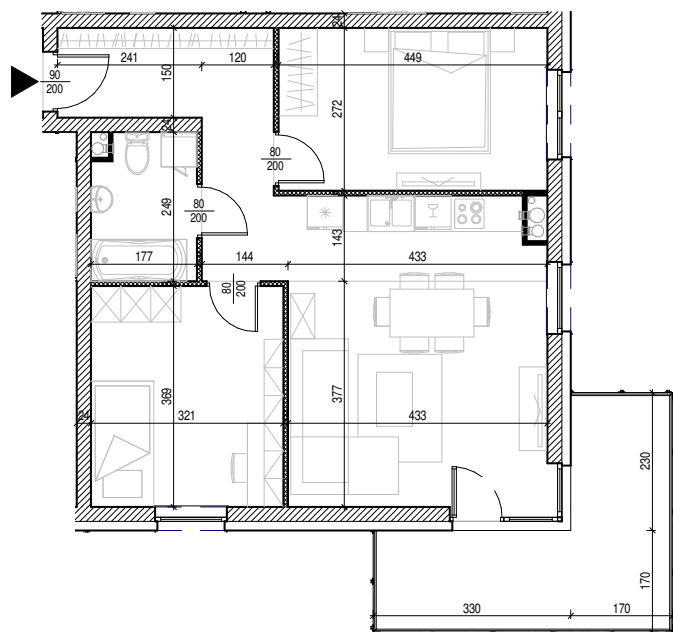

Budynek

4

Kondygnacja

4 piętro

Mieszkanie

NR 42

Powierzchnia:

59,49 m²

Rysunek architektoniczny

Przykładowa aranżacja wnętrza

UWAGA: Podane wymiary nie zawierają grubości tynku

 - ścianki działowe nadające się do demontażu lub przesunięcia

Nr	Nazwa	Pow.
1	Przedpokój	8,69 m ²
2	Pok. dzienny + Aneks Kuch.	22,52 m ²
3	Pokój	12,21 m ²
4	Pokój	11,84 m ²
5	Łazienka	4,23 m ²
Razem pow. mieszkalna sprzedawalna		59,49 m²
Balkon		12,41 m²
Komórka lok. NR 50		2,20 m ²

Ustawienie budynku względem kierunków świata