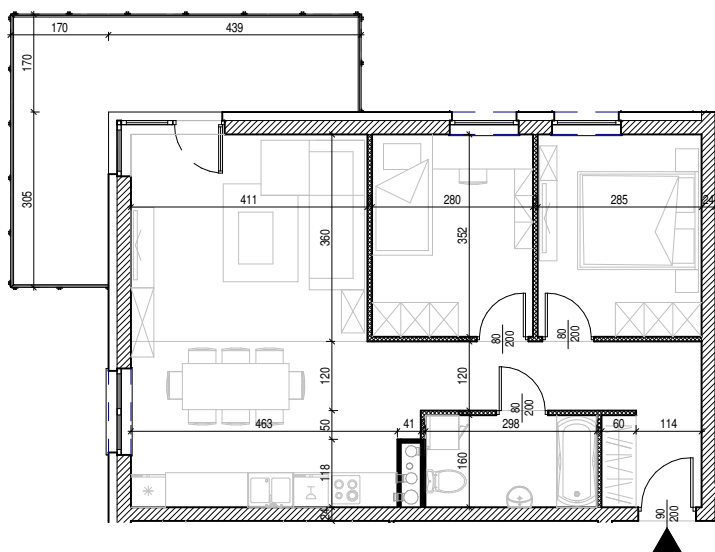

Budynek

4

Kondygnacja

4 piętro

Mieszkanie

NR 47

Powierzchnia:

62,22 m²

Rysunek architektoniczny

UWAGA: Podane wymiary nie zawierają grubości tynku

 - ścianki działowe nadające się do demontażu lub przesunięcia

Przykładowa aranżacja wnętrza

Nr	Nazwa	Pow.
1	Przedpokój	8,73 m ²
2	Pok. dzienny + Aneks Kuch.	28,83 m ²
3	Pokój	10,03 m ²
4	Pokój	9,86 m ²
5	Łazienka	4,77 m ²
Razem pow. mieszkalna sprzedawalna		62,22 m²
Balkon		15,54 m²
Komórka lok. NR 56		2,64 m ²

Ustawienie budynku względem kierunków świata