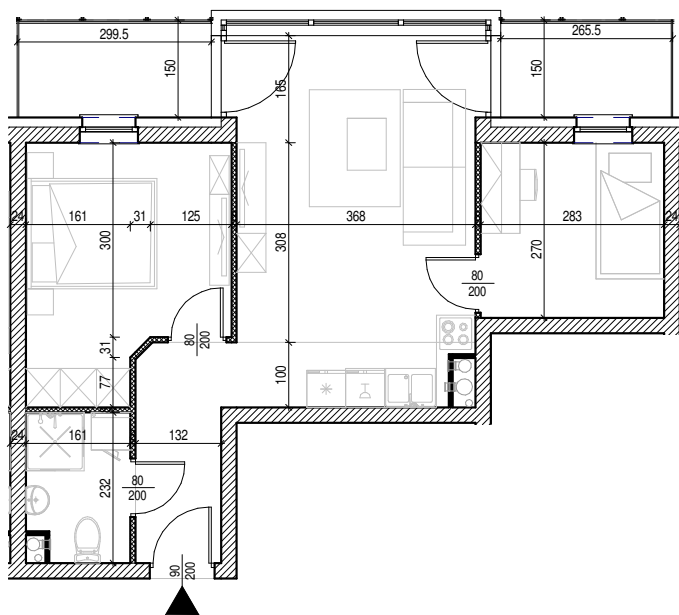

Budynek

4

Kondygnacja

4 piętro

Mieszkanie

NR 49

Powierzchnia:

47,97 m²

Rysunek architektoniczny

UWAGA: Podane wymiary nie zawierają grubości tynku

 - ścianki działowe nadające się do demontażu lub przesunięcia

Przykładowa aranżacja wnętrza

Nr	Nazwa	Pow.
1	Przedpokój	4,72 m ²
2	Pok. dzienny + Aneks Kuch.	20,75 m ²
3	Pokój	11,30 m ²
4	Pokój	7,64 m ²
5	Łazienka	3,56 m ²
Razem pow. mieszkalna sprzedawalna		47,97 m²
Balkon		4,41 m²
Balkon		3,96 m²
Komórka lok. NR 9		1,87 m ²

Ustawienie budynku względem kierunków świata