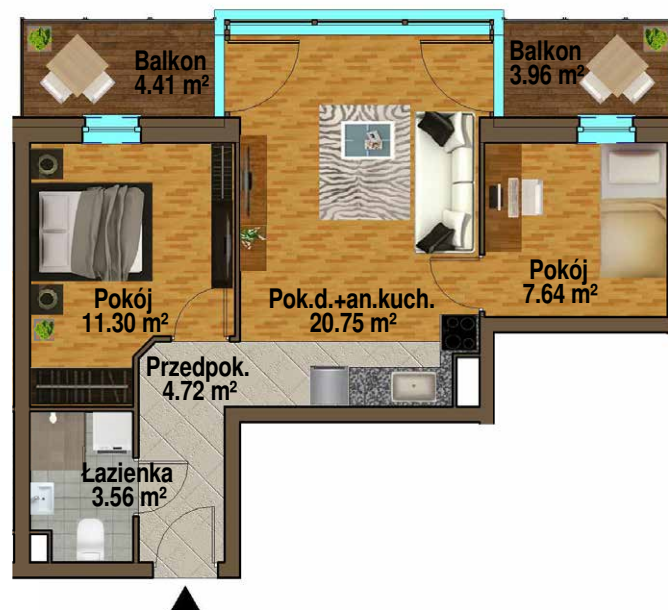

Budynek

4

Kondygnacja

4 piętro

Mieszkanie

NR 49

Powierzchnia:

47,97 m²

Rysunek architektoniczny

UWAGA: Podane wymiary nie zawierają grubości tynku

 - ścianki działowe nadające się do demontażu lub przesunięcia

Przykładowa aranżacja wnętrza

Nr	Nazwa	Pow.
1	Przedpokój	4,72 m ²
2	Pok. dzienny + Aneks Kuch.	20,75 m ²
3	Pokój	11,30 m ²
4	Pokój	7,64 m ²
5	Łazienka	3,56 m ²
Razem pow. mieszkalna sprzedawalna		47,97 m²
Balkon		4,41 m²
Balkon		3,96 m²
Komórka lok. NR 9		1,87 m ²

Ustawienie budynku względem kierunków świata