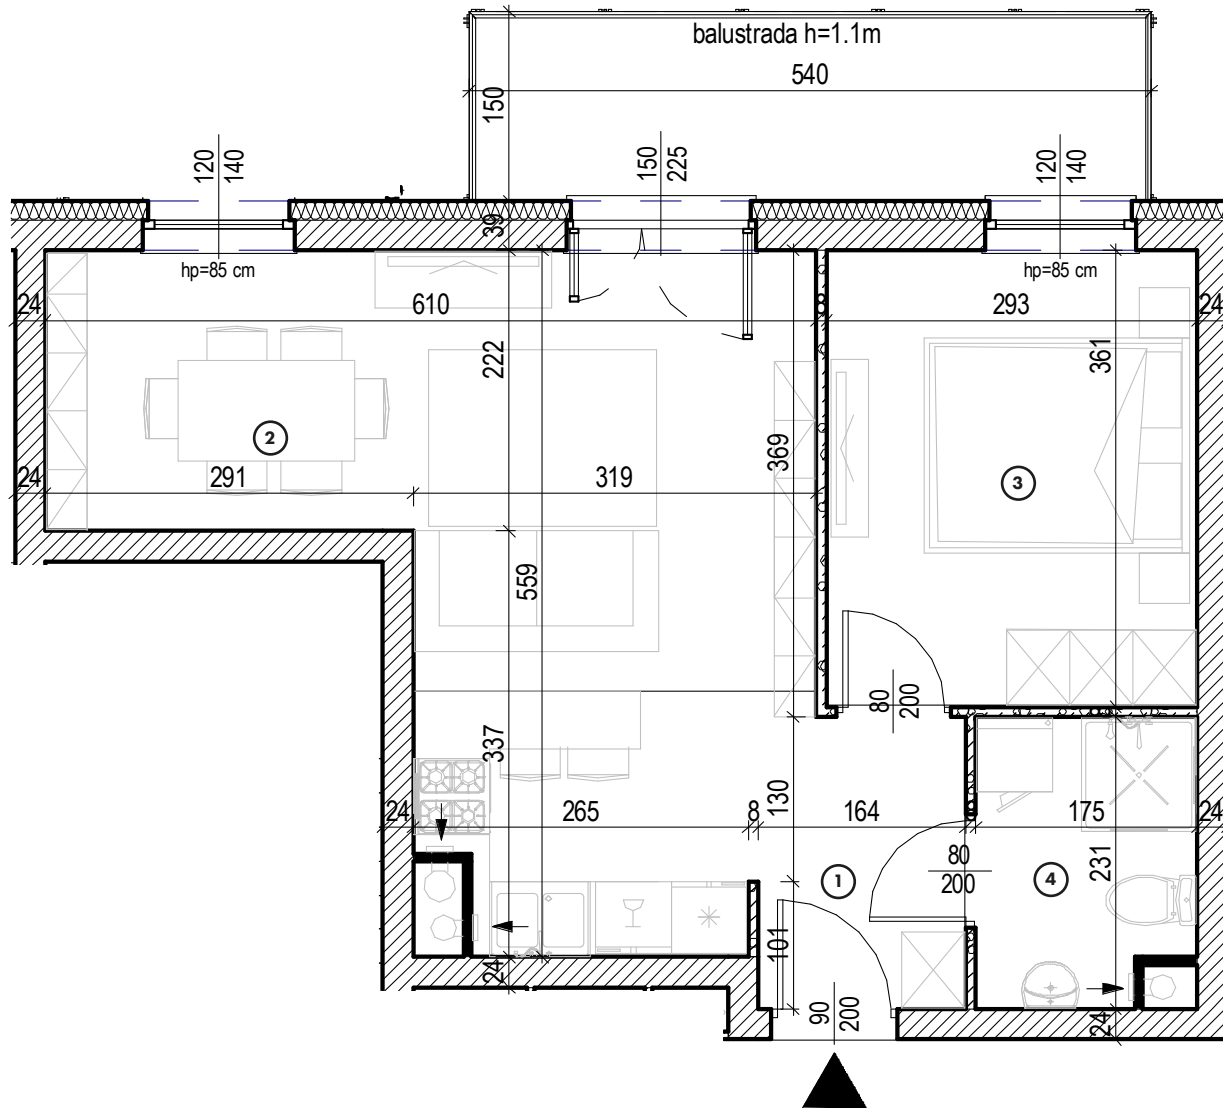

Piętro 3

MIESZKANIE

NR 39

POWIERZCHNIA:

41,20 m²

| Nr | Nazwa | Pow. |
|------------------------------------|------------------------------|----------------------|
| 1 | Przedpokój | 3,52 m ² |
| 2 | Pokój dzienny z aneks. kuch. | 23,26 m ² |
| 3 | Pokój | 10,58 m ² |
| 4 | łazienka | 3,84 m ² |
| Razem pow. mieszkalna sprzedawalna | | 41,20 m ² |
| Balkon | | 8,10 m ² |
| Komórka lok. NR 50 | | 1,95 m ² |

1

KONDYGNACJA

Piętro 3

MIESZKANIE

NR 39

POWIERZCHNIA:

41,20 m²

| Nr | Nazwa | Pow. |
|---|------------------------------|----------------------------|
| 1 | Przedpokój | 3,52 m ² |
| 2 | Pokój dzienny z aneks. kuch. | 23,26 m ² |
| 3 | Pokój | 10,58 m ² |
| 4 | Łazienka | 3,84 m ² |
| Razem pow. mieszkalna sprzedawalna | | 41,20 m² |
| Balkon | | 8,10 m ² |
| Komórka lok. NR 50 | | 1,95 m ² |