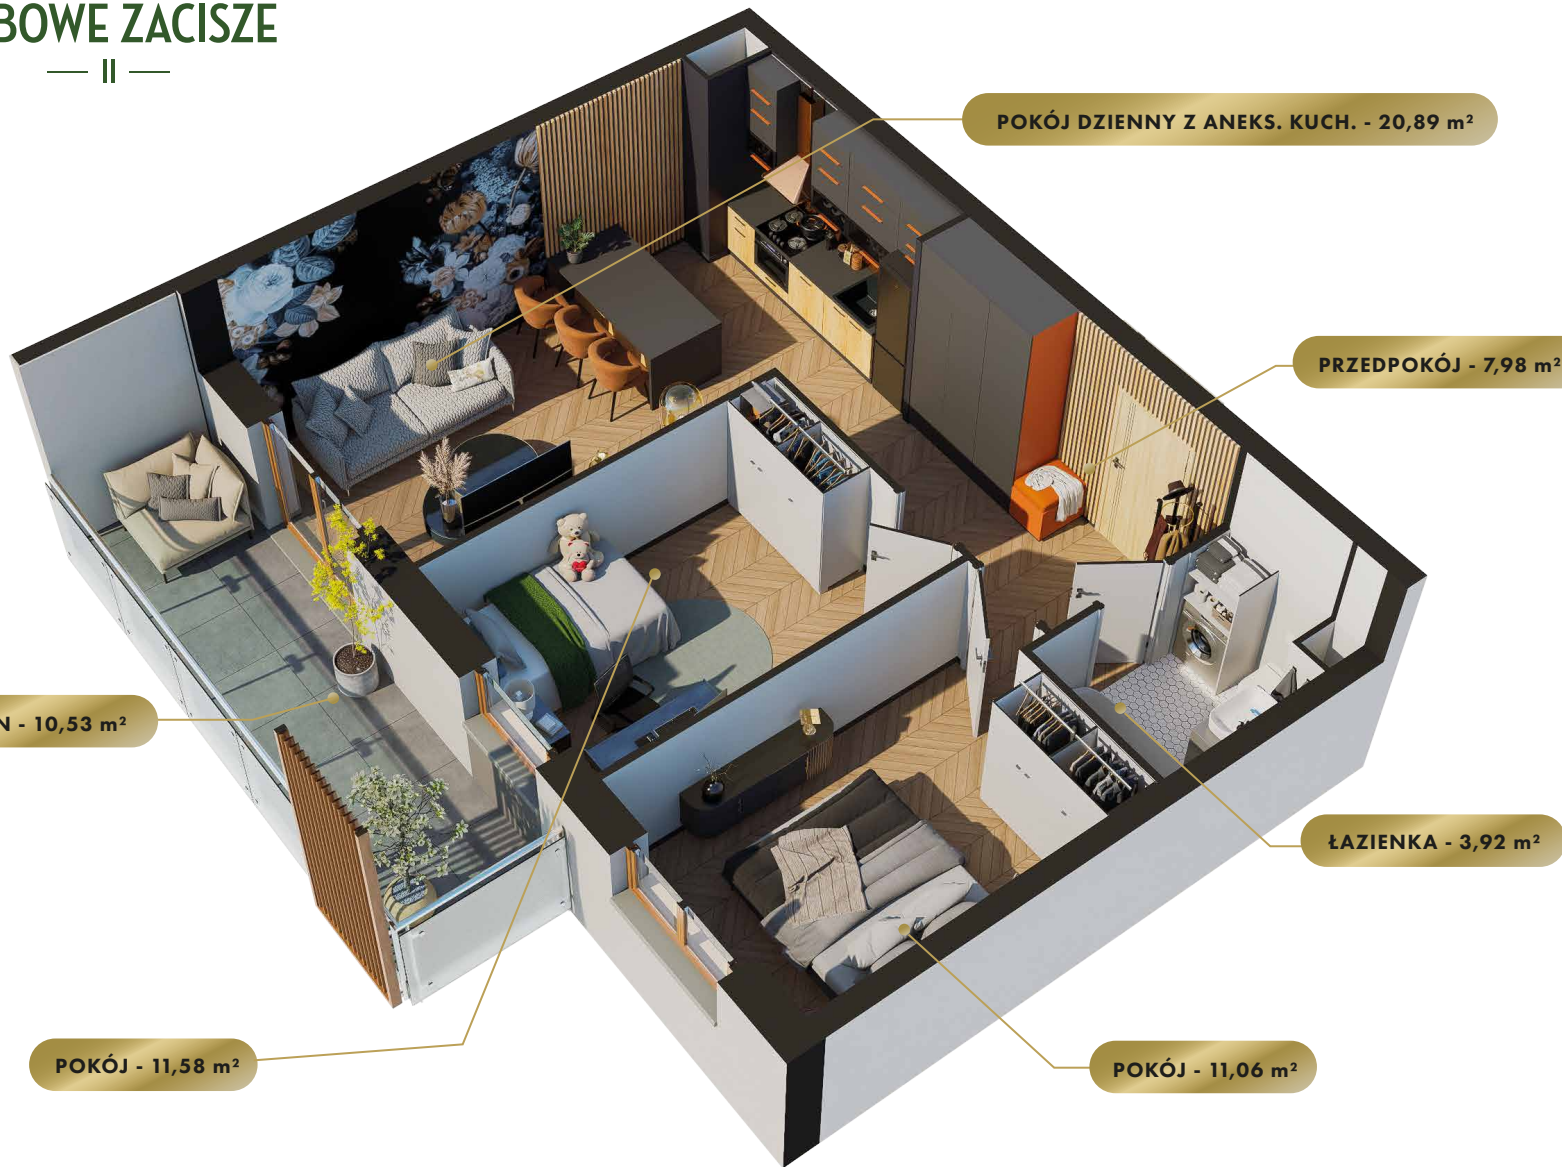

DĘBOWE ZACISZE

MIASTO

Rypin

ULICA

Koszarowa

BUDYNEK

1

KONDYGNACJA

Piętro 3

MIESZKANIE

NR 43

POWIERZCHNIA:

55,43 m²

Nr	Nazwa	Pow.
1	Przedpokój	7,98 m ²
2	Pokój dzienny z aneks. kuch.	20,89 m ²
3	Pokój	11,58 m ²
4	Pokój	11,06 m ²
5	łazienka	3,92 m ²
Razem pow. mieszkalna sprzedawalna		55,43 m ²
Balkon		10,53 m ²
Komórka lok. NR 23		2,01 m ²