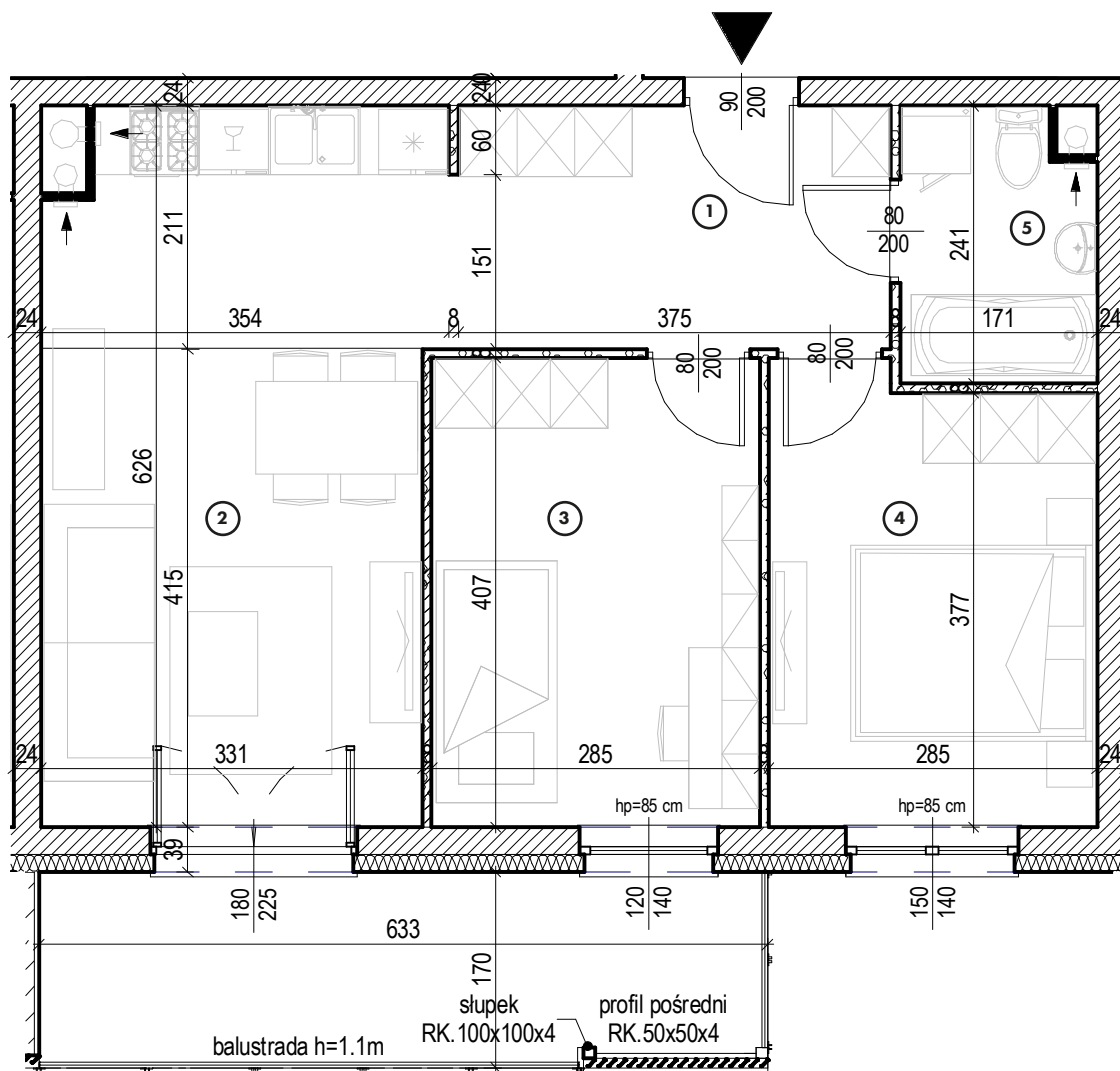

Piętro 3

MIESZKANIE

NR 43

POWIERZCHNIA:

55,43 m²

Nr	Nazwa	Pow.
1	Przedpokój	7,98 m ²
2	Pokój dzienny z aneks. kuch.	20,89 m ²
3	Pokój	11,58 m ²
4	Pokój	11,06 m ²
5	łazienka	3,92 m ²
Razem pow. mieszkalna sprzedawalna		55,43 m ²
Balkon		10,53 m ²
Komórka lok. NR 23		2,01 m ²

1

KONDYGNACJA

Piętro 3

MIESZKANIE

NR 43

POWIERZCHNIA:

55,43 m²

Nr	Nazwa	Pow.
1	Przedpokój	7,98 m ²
2	Pokój dzienny z aneks. kuch.	20,89 m ²
3	Pokój	11,58 m ²
4	Pokój	11,06 m ²
5	łazienka	3,92 m ²
Razem pow. mieszkalna sprzedawalna		55,43 m²
Balkon		10,53 m ²
Komórka lok. NR 23		2,01 m ²