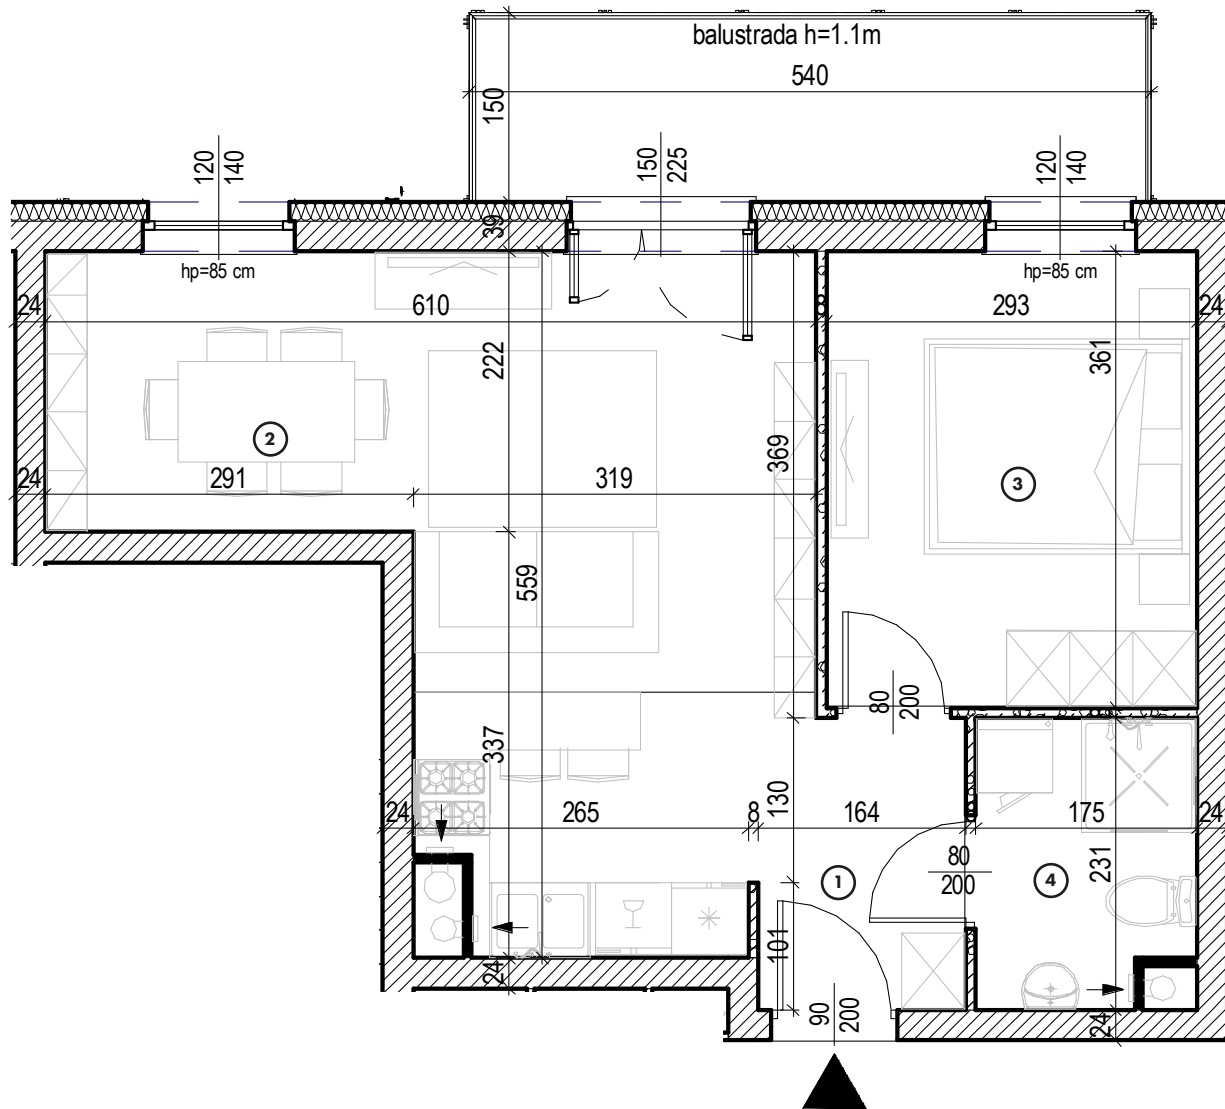

Piętro 4

MIESZKANIE

NR 50

POWIERZCHNIA:

41,20 m²

Nr	Nazwa	Pow.
1	Przedpokój	3,52 m ²
2	Pokój dzienny z aneks. kuch.	23,26 m ²
3	Pokój	10,58 m ²
4	łazienka	3,84 m ²
Razem pow. mieszkalna sprzedawalna		41,20 m ²
Balkon		8,10 m ²
Komórka lok. NR 54		1,95 m ²

1

KONDYGNACJA

Piętro 4

MIESZKANIE

NR 50

POWIERZCHNIA:

41,20 m²

Nr	Nazwa	Pow.
1	Przedpokój	3,52 m ²
2	Pokój dzienny z aneks. kuch.	23,26 m ²
3	Pokój	10,58 m ²
4	łazienka	3,84 m ²
Razem pow. mieszkalna sprzedawalna		41,20 m²
Balkon		8,10 m ²
Komórka lok. NR 54		1,95 m ²