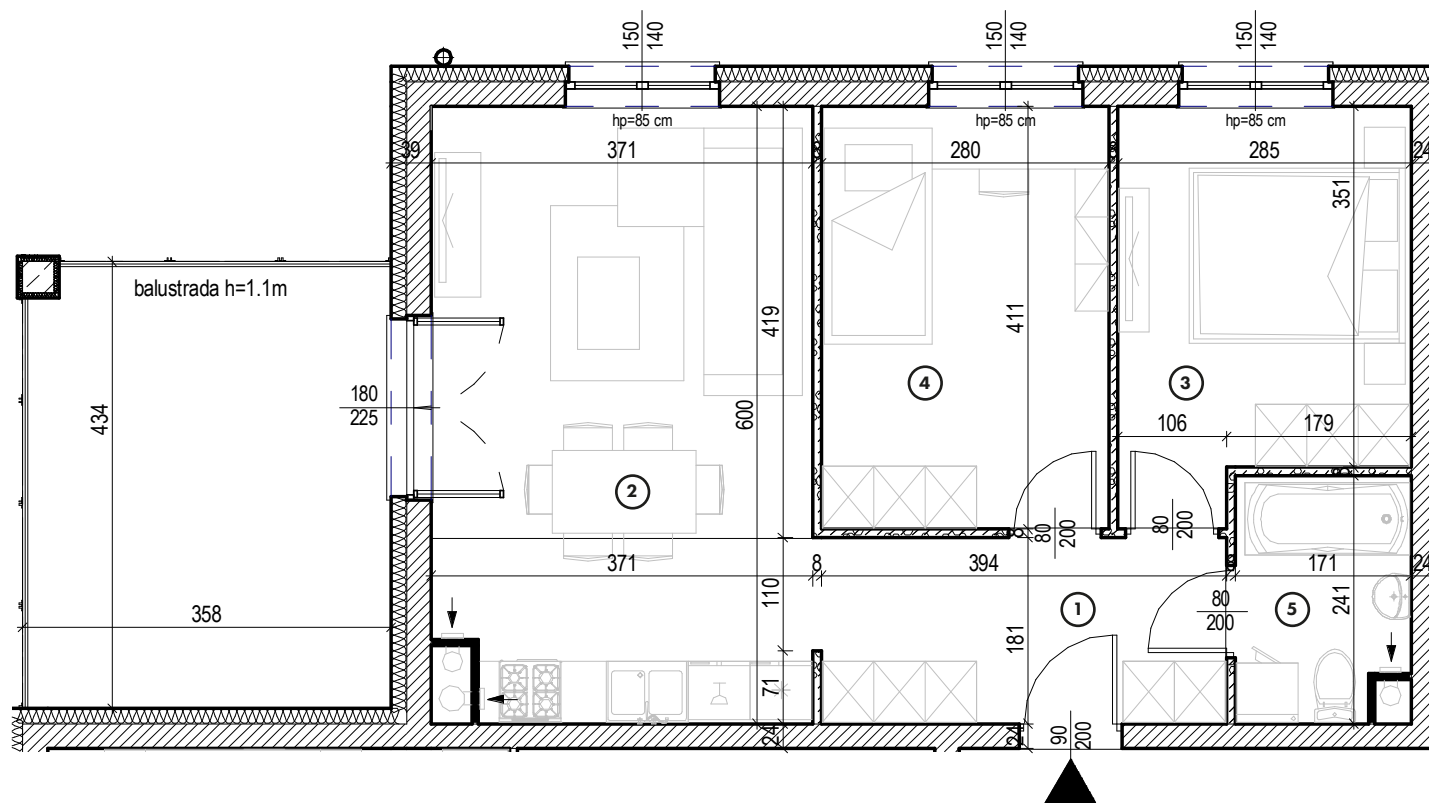

Piętro 5

MIESZKANIE

NR 58

POWIERZCHNIA:

55,18 m²

Nr	Nazwa	Pow.
1	Przedpokój	7,18 m ²
2	Pokój dzienny z aneks. kuch.	21,93 m ²
3	Pokój	10,64 m ²
4	Pokój	11,51 m ²
5	Łazienka	3,92 m ²
Razem pow. mieszkalna sprzedawalna		55,18 m ²
Balkon		15,41 m ²
Komórka lok. NR 33		1,99m ²

KONDYGNACJA

Piętro 5

MIESZKANIE

NR **58**

POWIERZCHNIA:

55,18 m²

Nr	Nazwa	Pow.
1	Przedpokój	7,18 m ²
2	Pokój dzienny z aneks. kuch.	21,93 m ²
3	Pokój	10,64 m ²
4	Pokój	11,51 m ²
5	Łazienka	3,92 m ²
Razem pow. mieszkalna sprzedawalna		55,18 m²
Balkon		15,41 m ²
Komórka lok. NR 33		1,99m ²