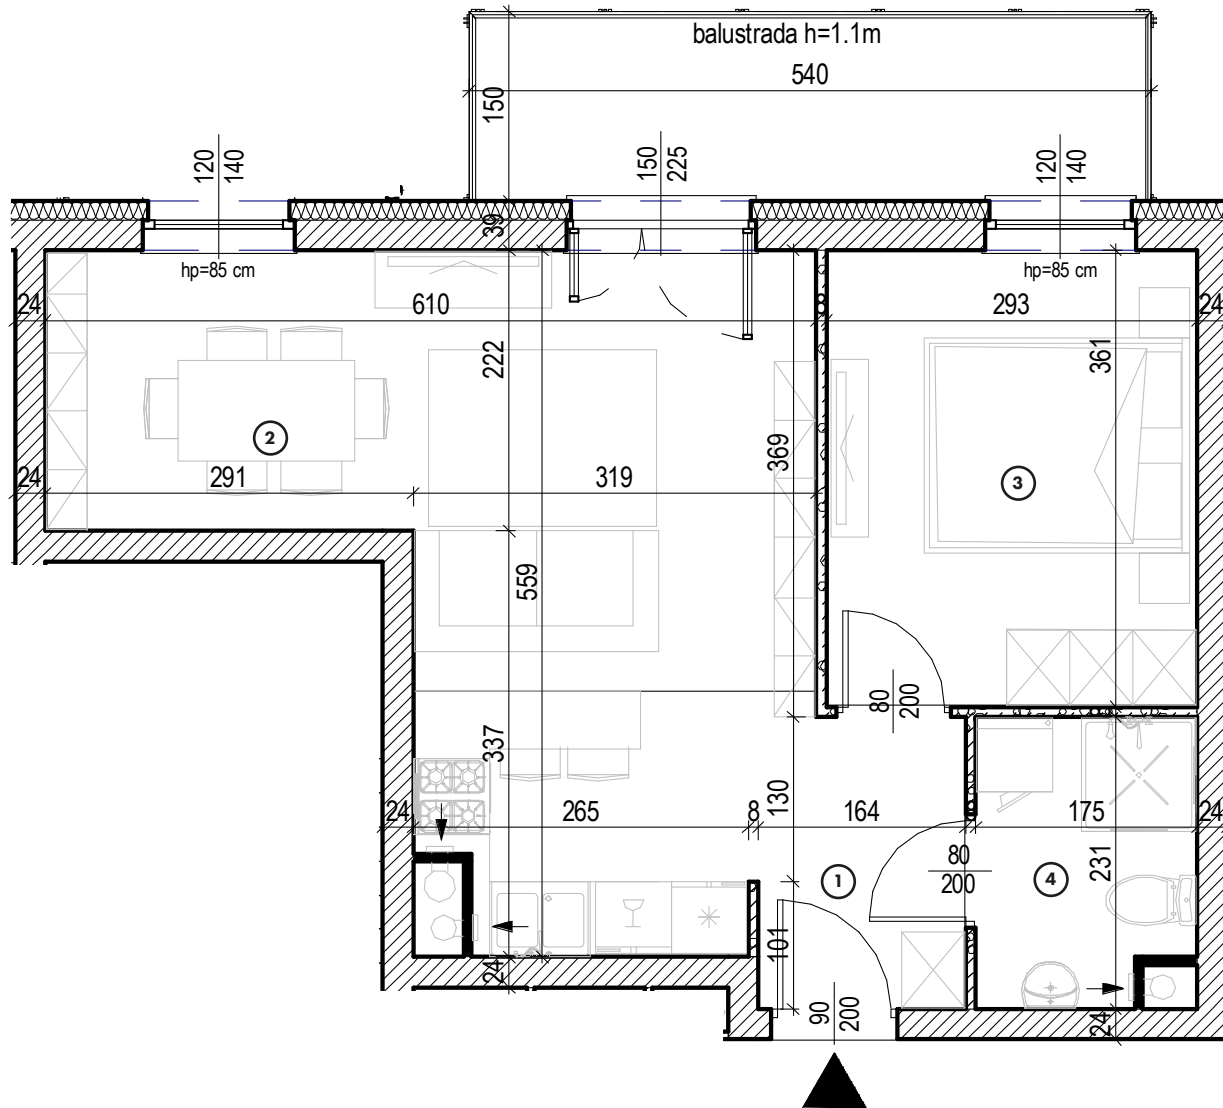

Piętro 5

PRZEDPOKÓJ - 3,52 m²

POKÓJ DZIENNY Z ANEKS. KUCH. - 23,26 m²

ŁAZIENKA - 3,84 m²

POKÓJ - 10,58 m²

BALKON - 8,10 m²

MIESZKANIE

NR 61

POWIERZCHNIA:

41,20 m²

Nr	Nazwa	Pow.
1	Przedpokój	3,52 m ²
2	Pokój dzienny z aneks. kuch.	23,26 m ²
3	Pokój	10,58 m ²
4	łazienka	3,84 m ²
Razem pow. mieszkalna sprzedawalna		41,20 m ²
Balkon		8,10 m ²
Komórka lok. NR 57		1,95 m ²

1

KONDYGNACJA

Piętro 5

MIESZKANIE

NR **61**

POWIERZCHNIA:

41,20 m²

Nr	Nazwa	Pow.
1	Przedpokój	3,52 m ²
2	Pokój dzienny z aneks. kuch.	23,26 m ²
3	Pokój	10,58 m ²
4	łazienka	3,84 m ²
Razem pow. mieszkalna sprzedawalna		41,20 m²
Balkon		8,10 m²
Komórka lok. NR 57		1,95 m²