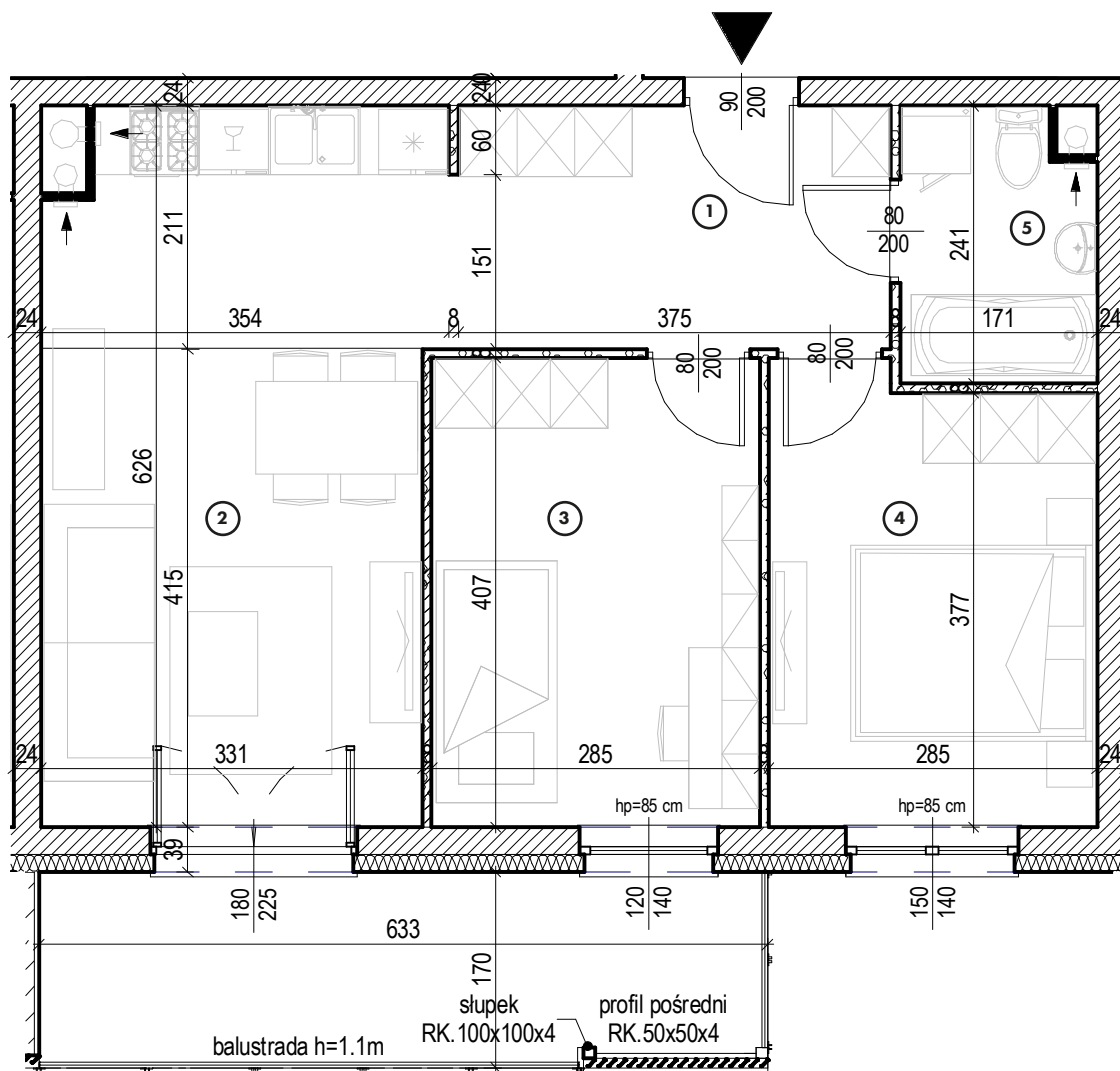

Piętro 5

MIESZKANIE

NR 65

POWIERZCHNIA:

55,43 m²

Nr	Nazwa	Pow.
1	Przedpokój	7,98 m ²
2	Pokój dzienny z aneks. kuch.	20,89 m ²
3	Pokój	11,58 m ²
4	Pokój	11,06 m ²
5	łazienka	3,92 m ²
Razem pow. mieszkalna sprzedawalna		55,43 m ²
Balkon		10,53 m ²
Komórka lok. NR 60		2,01 m ²

1

KONDYGNACJA

Piętro 5

MIESZKANIE

NR 65

POWIERZCHNIA:

55,43 m²

Nr	Nazwa	Pow.
1	Przedpokój	7,98 m ²
2	Pokój dzienny z aneks. kuch.	20,89 m ²
3	Pokój	11,58 m ²
4	Pokój	11,06 m ²
5	łazienka	3,92 m ²
Razem pow. mieszkalna sprzedawalna		55,43 m²
Balkon		10,53 m ²
Komórka lok. NR 60		2,01 m ²