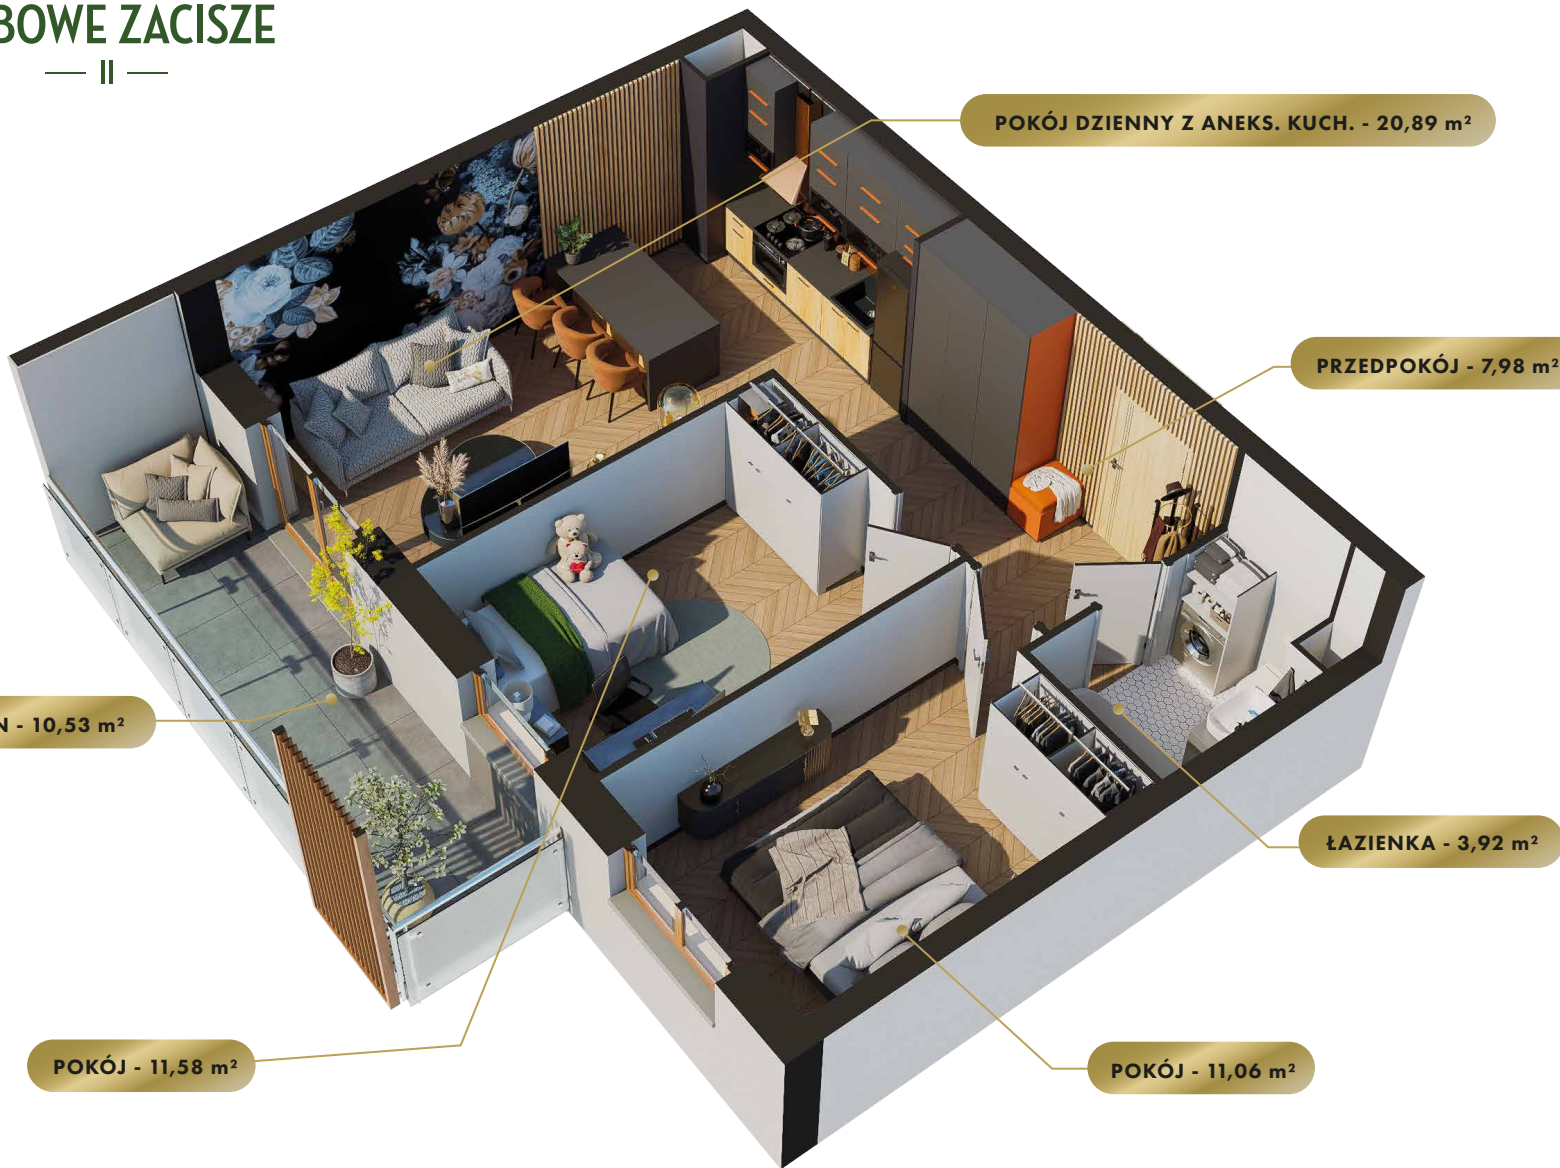

DĘBOWE ZACISZE

MIASTO

Rypin

ULICA

Koszarowa

BUDYNEK

1

KONDYGNACJA

Piętro 5

MIESZKANIE

NR 65

POWIERZCHNIA:

55,43 m²

Nr	Nazwa	Pow.
1	Przedpokój	7,98 m ²
2	Pokój dzienny z aneks. kuch.	20,89 m ²
3	Pokój	11,58 m ²
4	Pokój	11,06 m ²
5	łazienka	3,92 m ²
Razem pow. mieszkalna sprzedawalna		55,43 m ²
Balkon		10,53 m ²
Komórka lok. NR 60		2,01 m ²

1

KONDYGNACJA

Piętro 5

MIESZKANIE

NR 65

POWIERZCHNIA:

55,43 m²

Nr	Nazwa	Pow.
1	Przedpokój	7,98 m ²
2	Pokój dzienny z aneks. kuch.	20,89 m ²
3	Pokój	11,58 m ²
4	Pokój	11,06 m ²
5	łazienka	3,92 m ²
Razem pow. mieszkalna sprzedawalna		55,43 m²
Balkon		10,53 m ²
Komórka lok. NR 60		2,01 m ²