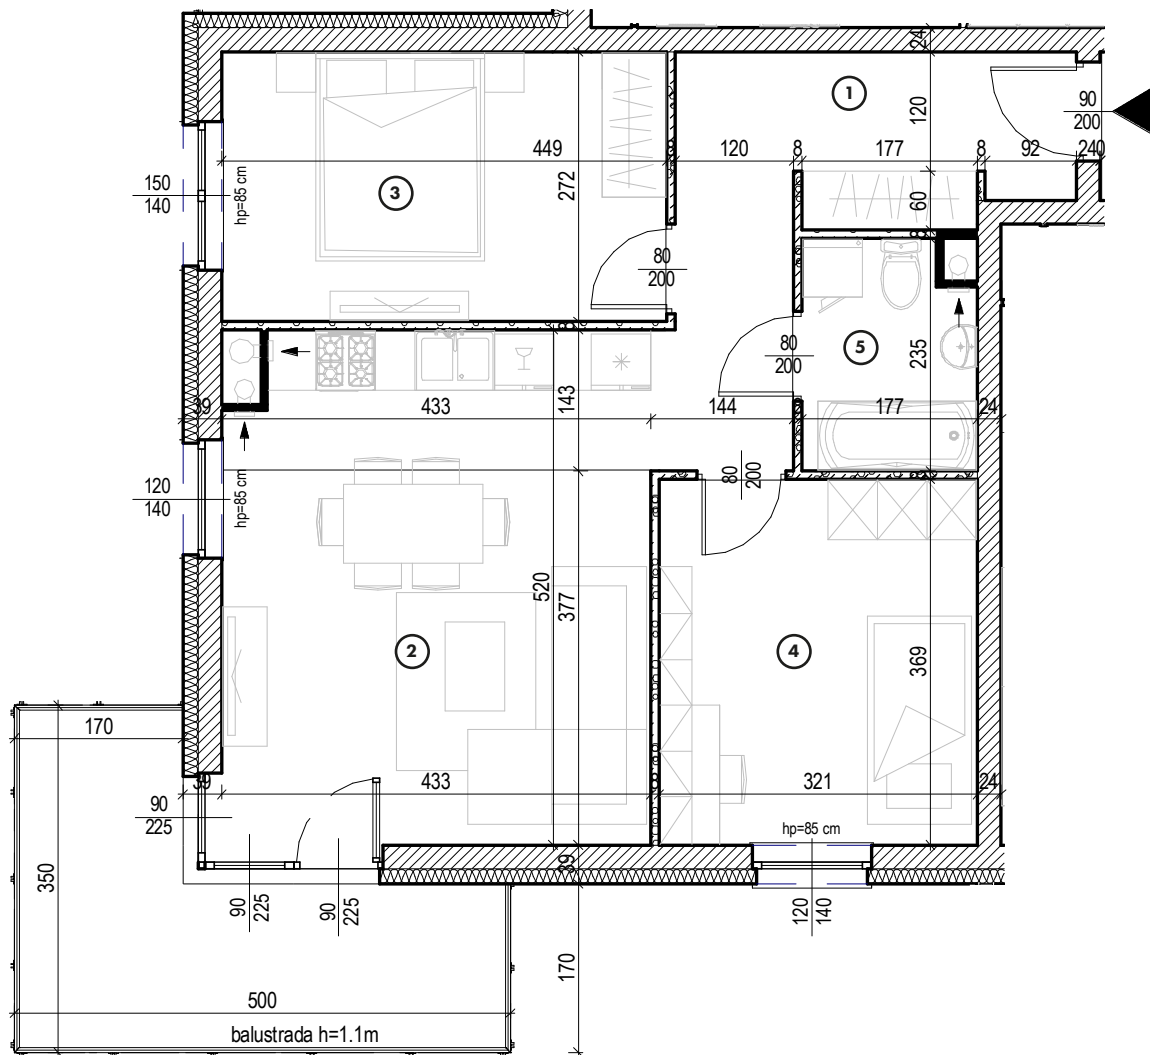

Piętro 6

MIESZKANIE

NR 68

POWIERZCHNIA:

60,30 m²

Nr	Nazwa	Pow.
1	Przedpokój	10,18 m ²
2	Pokój dzienny z aneks. kuch.	22,11 m ²
3	Pokój	12,21 m ²
4	Pokój	11,84 m ²
5	łazienka	3,96 m ²
Razem pow. mieszkalna sprzedawalna		60,30 m ²
Balkon		11,56 m ²
Komórka lok. NR 38		2,03m ²

1

KONDYGNACJA

Piętro 6

MIESZKANIE

NR 68

POWIERZCHNIA:

60,30 m²

Nr	Nazwa	Pow.
1	Przedpokój	10,18 m ²
2	Pokój dzienny z aneks. kuch.	22,11 m ²
3	Pokój	12,21 m ²
4	Pokój	11,84 m ²
5	Łazienka	3,96 m ²
Razem pow. mieszkalna sprzedawalna		60,30 m²
Balkon		11,56 m ²
Komórka lok. NR 38		2,03m ²