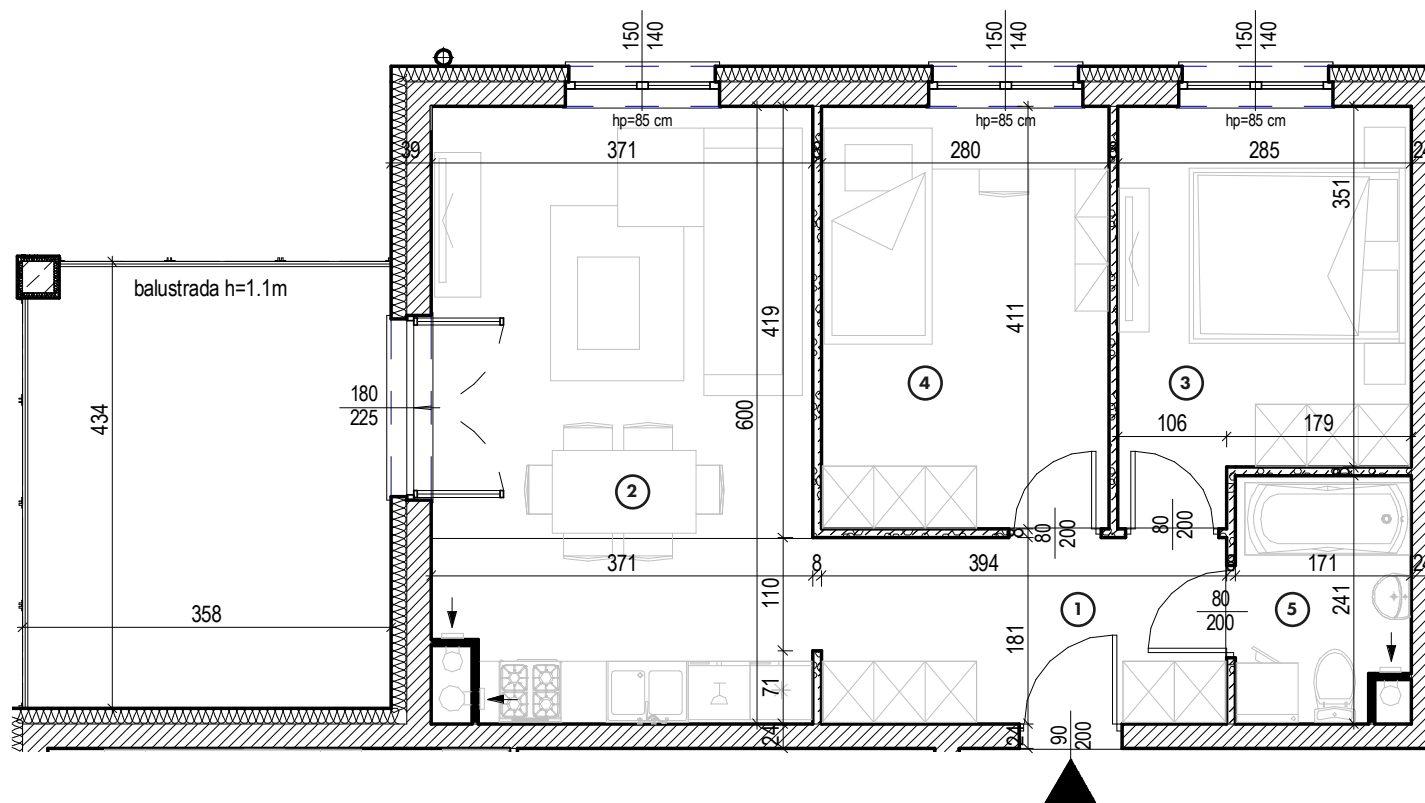

Piętro 6

MIESZKANIE

NR 69

POWIERZCHNIA:

55,18 m²

Nr	Nazwa	Pow.
1	Przedpokój	7,18 m ²
2	Pokój dzienny z aneks. kuch.	21,93 m ²
3	Pokój	10,64 m ²
4	Pokój	11,51 m ²
5	Łazienka	3,92 m ²
Razem pow. mieszkalna sprzedawalna		55,18 m ²
Balkon		15,41 m ²
Komórka lok. NR 35		1,99m ²

KONDYGNACJA

Piętro 6

MIESZKANIE

NR **69**

POWIERZCHNIA:

55,18 m²

Nr	Nazwa	Pow.
1	Przedpokój	7,18 m ²
2	Pokój dzienny z aneks. kuch.	21,93 m ²
3	Pokój	10,64 m ²
4	Pokój	11,51 m ²
5	Łazienka	3,92 m ²
Razem pow. mieszkalna sprzedawalna		55,18 m²
Balkon		15,41 m ²
Komórka lok. NR 35		1,99m ²