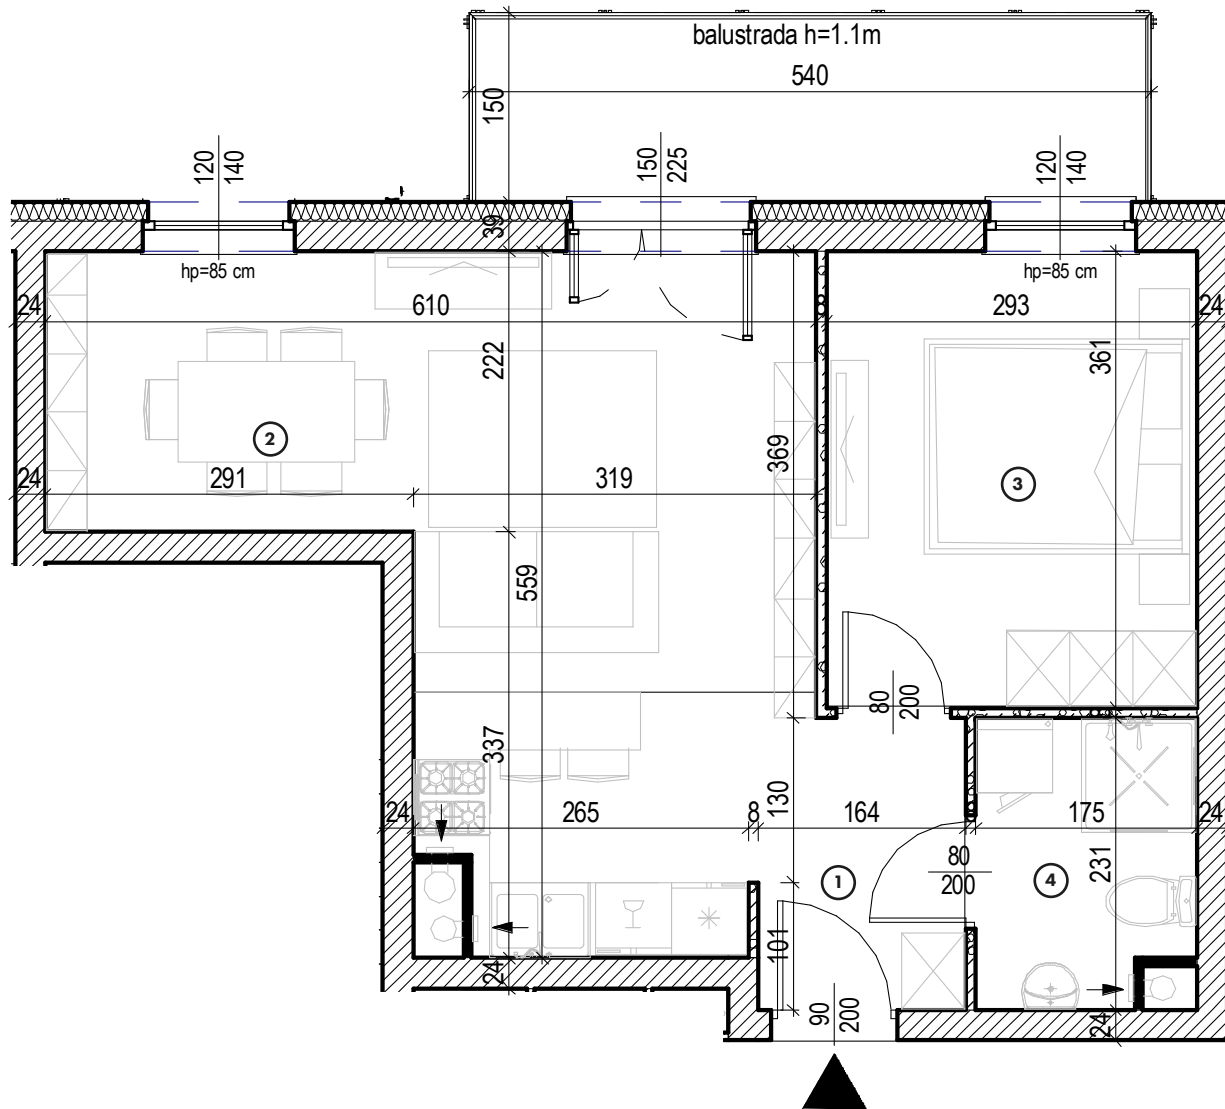

Piętro 6

PRZEDPOKÓJ - 3,52 m²

POKÓJ DZIENNY Z ANEKS. KUCH. - 23,26 m²

ŁAZIENKA - 3,84 m²

POKÓJ - 10,58 m²

BALKON - 8,10 m²

MIESZKANIE

NR 72

POWIERZCHNIA:

41,20 m²

Nr	Nazwa	Pow.
1	Przedpokój	3,52 m ²
2	Pokój dzienny z aneks. kuch.	23,26 m ²
3	Pokój	10,58 m ²
4	łazienka	3,84 m ²
Razem pow. mieszkalna sprzedawalna		41,20 m ²
Balkon		8,10 m ²
Komórka lok. NR 79		1,95 m ²

1

KONDYGNACJA

Piętro 6

MIESZKANIE

NR 72

POWIERZCHNIA:

41,20 m²

Nr	Nazwa	Pow.
1	Przedpokój	3,52 m ²
2	Pokój dzienny z aneks. kuch.	23,26 m ²
3	Pokój	10,58 m ²
4	łazienka	3,84 m ²
Razem pow. mieszkalna sprzedawalna		41,20 m²
Balkon		8,10 m ²
Komórka lok. NR 79		1,95 m ²