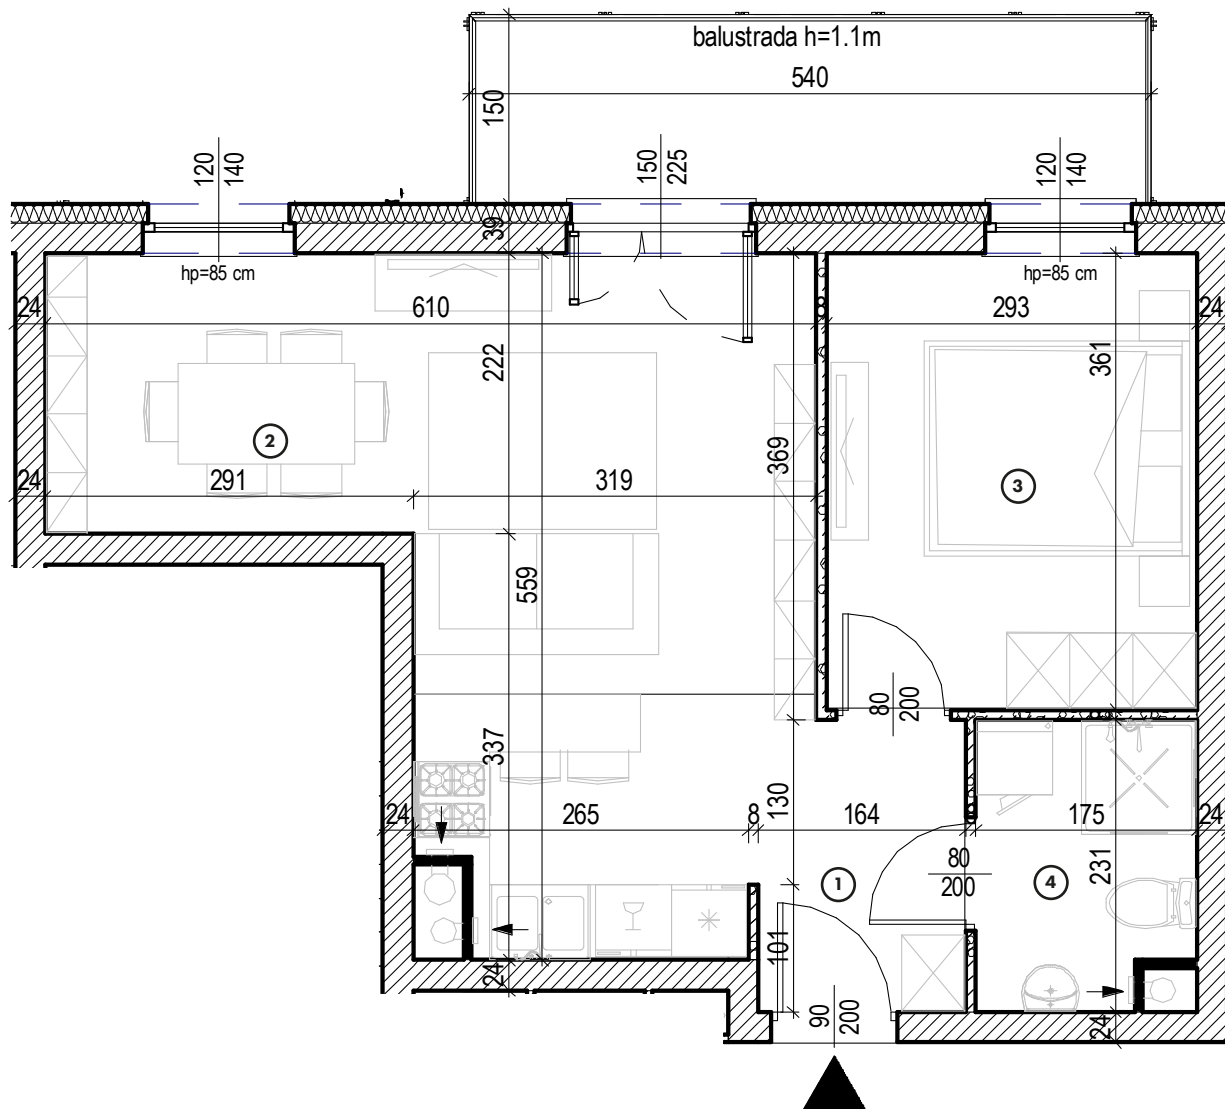

Piętro 7

MIESZKANIE

NR **83**

POWIERZCHNIA:

41,20 m²

Nr	Nazwa	Pow.
1	Przedpokój	3,52 m ²
2	Pokój dzienny z aneks. kuch.	23,26 m ²
3	Pokój	10,58 m ²
4	łazienka	3,84 m ²
Razem pow. mieszkalna sprzedawalna		41,20 m ²
Balkon		8,10 m ²
Komórka lok. NR 80		1,95 m ²

1

KONDYGNACJA

Piętro 7

MIESZKANIE

NR **83**

POWIERZCHNIA:

41,20 m²

Nr	Nazwa	Pow.
1	Przedpokój	3,52 m ²
2	Pokój dzienny z aneks. kuch.	23,26 m ²
3	Pokój	10,58 m ²
4	Łazienka	3,84 m ²
Razem pow. mieszkalna sprzedawalna		41,20 m²
Balkon		8,10 m ²
Komórka lok. NR 80		1,95 m ²