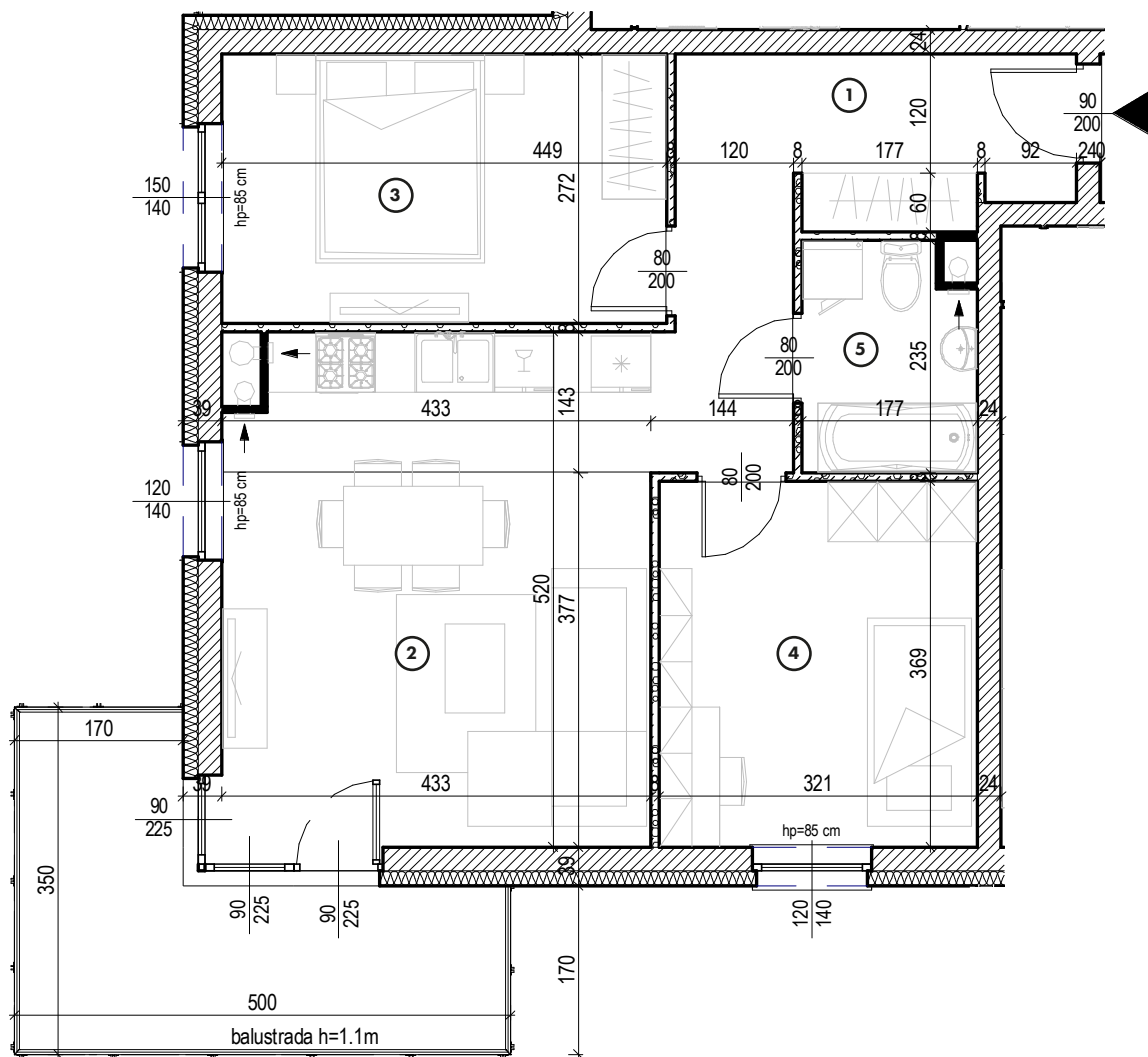

Piętro 1

MIESZKANIE

NR **13**

POWIERZCHNIA:

60,30 m²

Nr	Nazwa	Pow.
1	Przedpokój	10,18 m ²
2	Pokój dzienny z aneks. kuch.	22,11 m ²
3	Pokój	12,21 m ²
4	Pokój	11,84 m ²
5	łazienka	3,96 m ²
Razem pow. mieszkalna sprzedawalna		60,30 m ²
Balkon		11,56 m ²
Komórka lok. NR 22		2,03m ²

2

KONDYGNACJA

Piętro 1

MIESZKANIE

NR 13

POWIERZCHNIA:

60,30 m²

Nr	Nazwa	Pow.
1	Przedpokój	10,18 m ²
2	Pokój dzienny z aneks. kuch.	22,11 m ²
3	Pokój	12,21 m ²
4	Pokój	11,84 m ²
5	Łazienka	3,96 m ²
Razem pow. mieszkalna sprzedawalna		60,30 m²
Balkon		11,56 m ²
Komórka lok. NR 22		2,03m ²