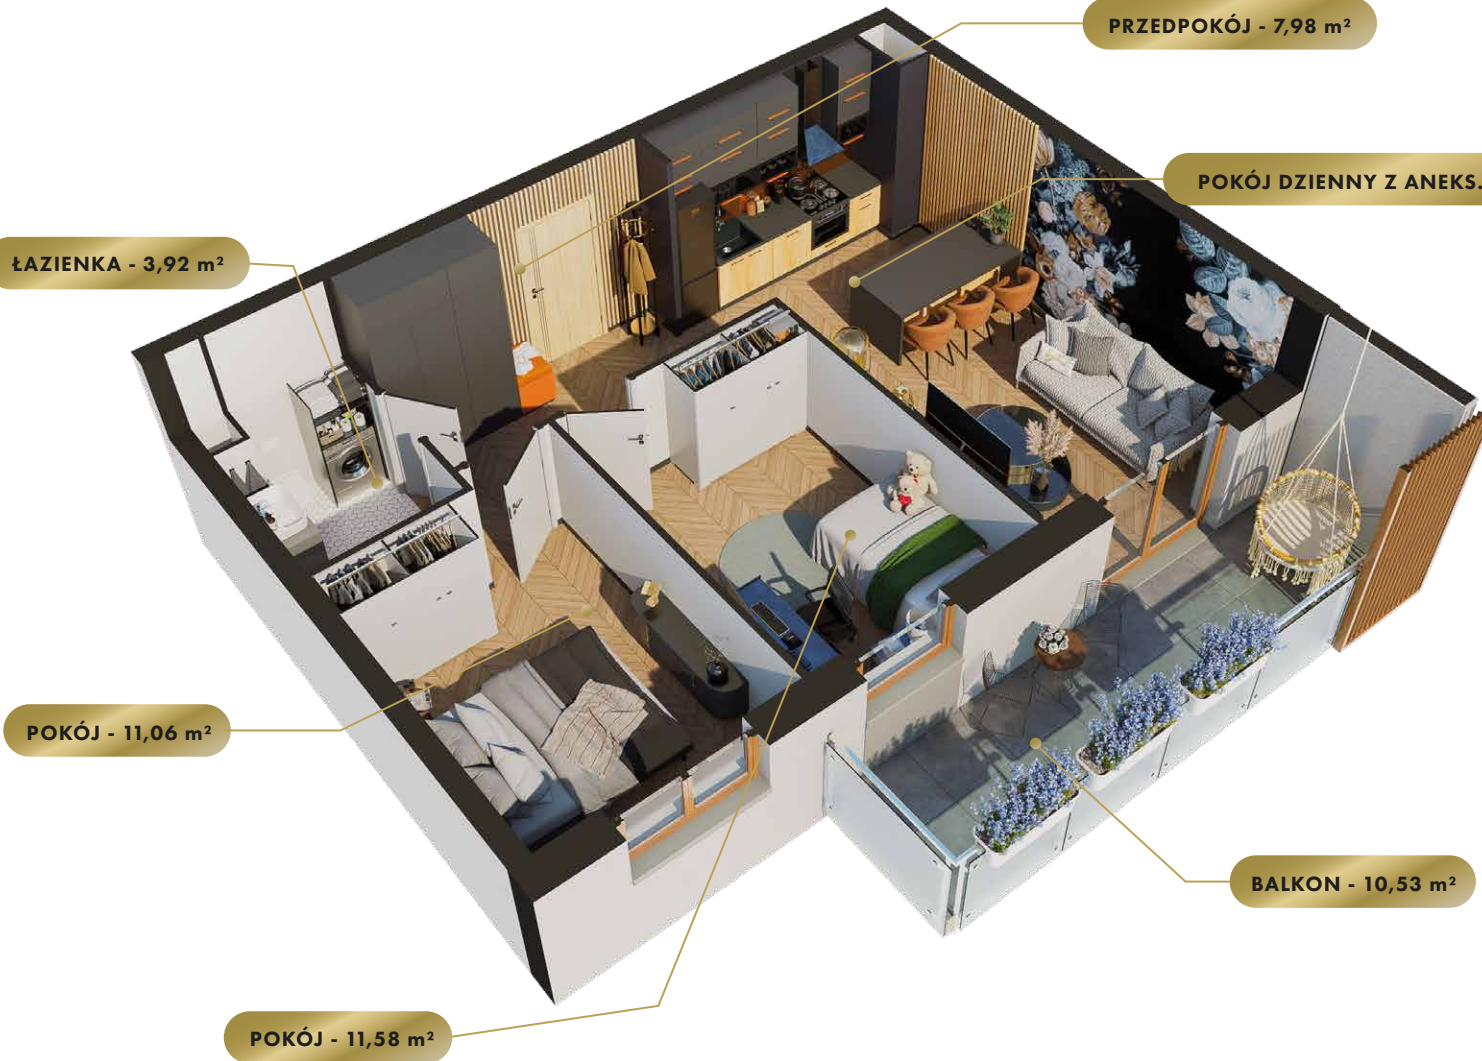

Piętro 3

MIESZKANIE

NR 33

POWIERZCHNIA:

55,43 m²

Nr	Nazwa	Pow.
1	Przedpokój	7,98 m ²
2	Pokój dzienny z aneks. kuch.	20,89 m ²
3	Pokój	11,58 m ²
4	Pokój	11,06 m ²
5	łazienka	3,92 m ²
Razem pow. mieszkalna sprzedawalna		55,43 m ²
Balkon		10,53 m ²
Komórka lok. NR 15		2,01 m ²

2

KONDYGNACJA

Piętro 3

MIESZKANIE

NR 33

POWIERZCHNIA:

55,43 m²

Nr	Nazwa	Pow.
1	Przedpokój	7,98 m ²
2	Pokój dzienny z aneks. kuch.	20,89 m ²
3	Pokój	11,58 m ²
4	Pokój	11,06 m ²
5	łazienka	3,92 m ²
Razem pow. mieszkalna sprzedawalna		55,43 m²
Balkon		10,53 m ²
Komórka lok. NR 15		2,01 m ²