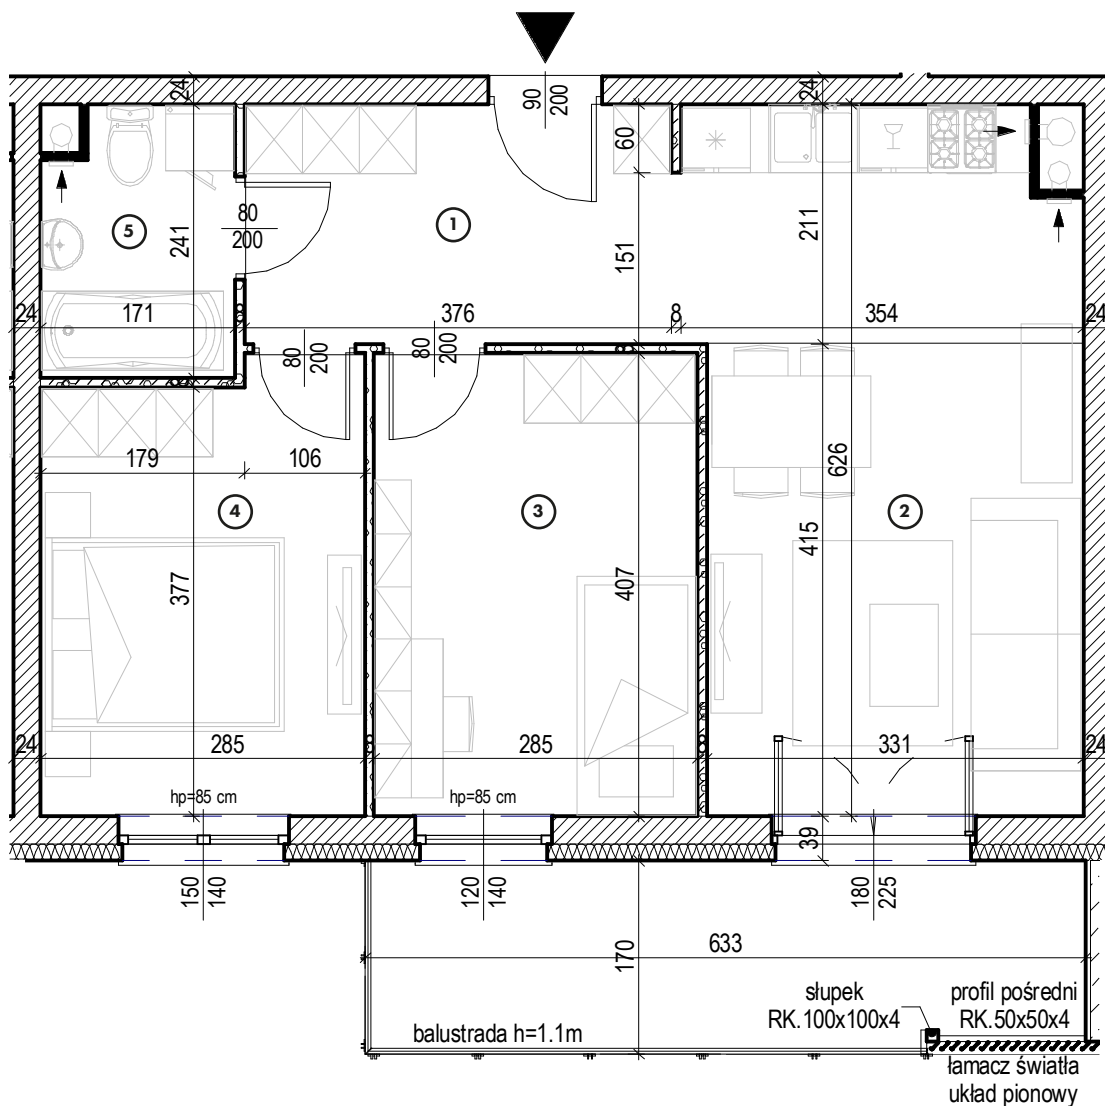

Piętro 3

MIESZKANIE

NR 33

POWIERZCHNIA:

55,43 m²

Nr	Nazwa	Pow.
1	Przedpokój	7,98 m ²
2	Pokój dzienny z aneks. kuch.	20,89 m ²
3	Pokój	11,58 m ²
4	Pokój	11,06 m ²
5	łazienka	3,92 m ²
Razem pow. mieszkalna sprzedawalna		55,43 m ²
Balkon		10,53 m ²
Komórka lok. NR 15		2,01 m ²

2

KONDYGNACJA

Piętro 3

MIESZKANIE

NR 33

POWIERZCHNIA:

55,43 m²

Nr	Nazwa	Pow.
1	Przedpokój	7,98 m ²
2	Pokój dzienny z aneks. kuch.	20,89 m ²
3	Pokój	11,58 m ²
4	Pokój	11,06 m ²
5	łazienka	3,92 m ²
Razem pow. mieszkalna sprzedawalna		55,43 m²
Balkon		10,53 m ²
Komórka lok. NR 15		2,01 m ²