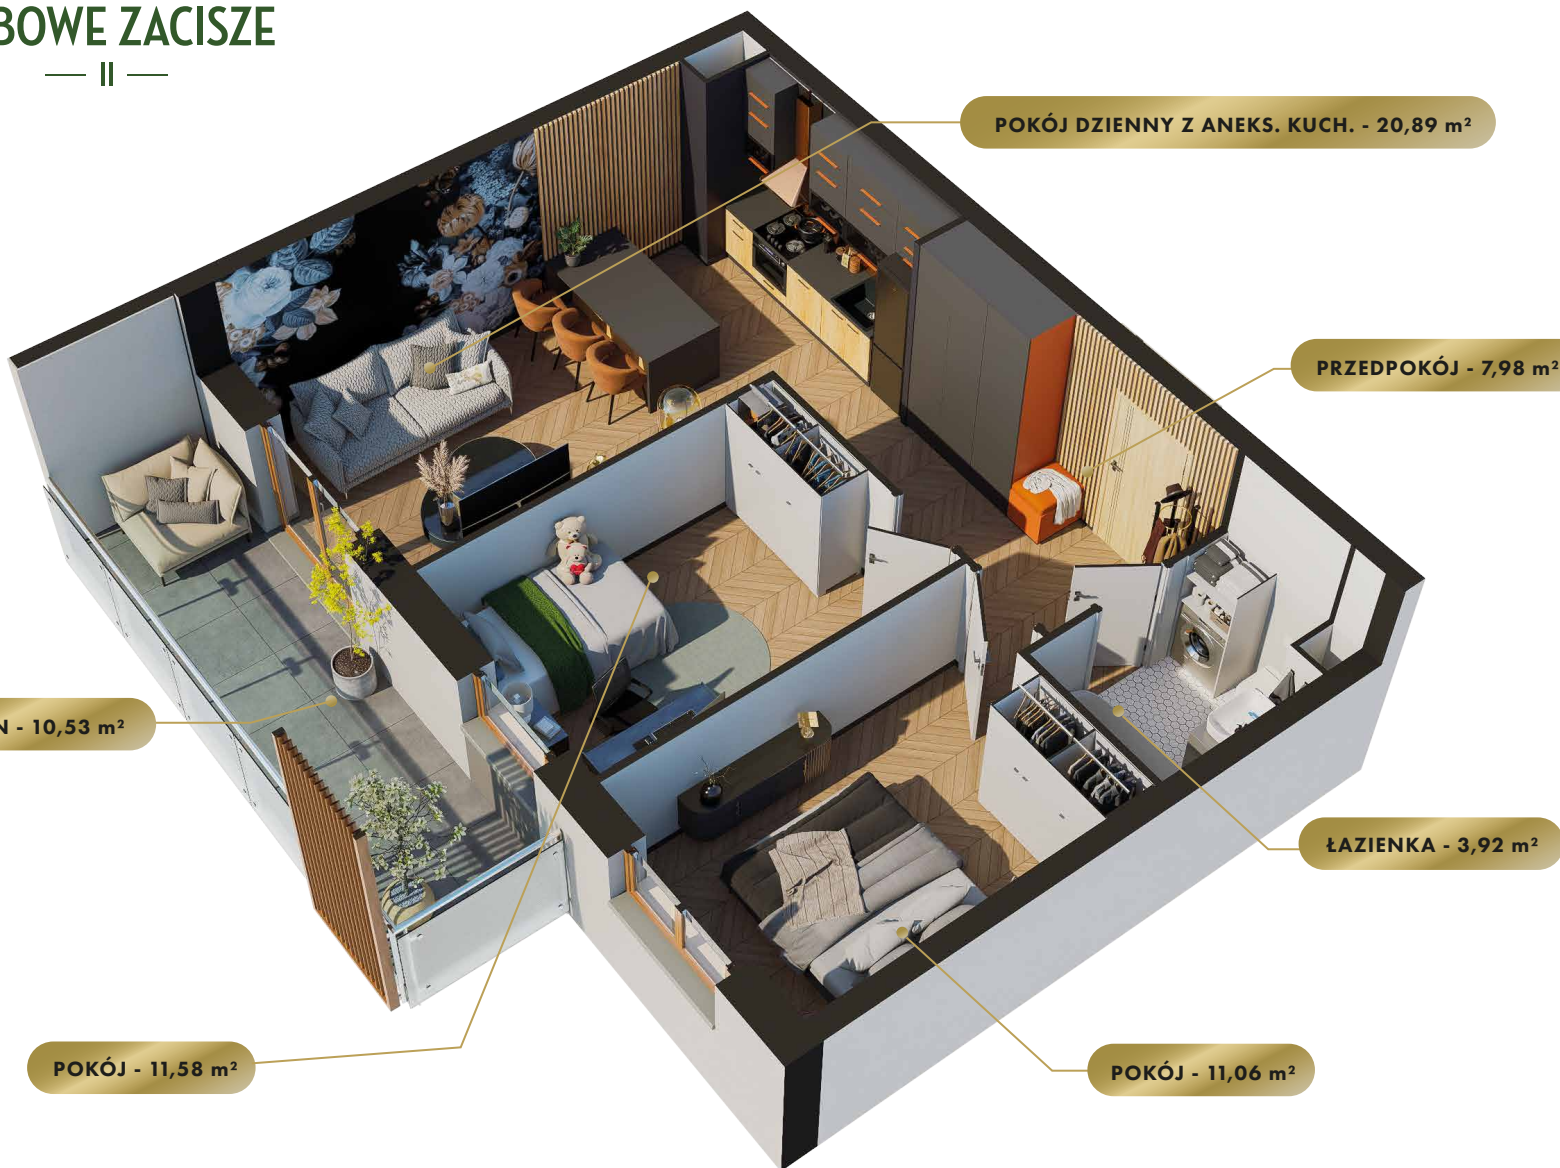

DĘBOWE ZACISZE

MIASTO

Rypin

ULICA

Koszarowa

BUDYNEK

2

KONDYGNACJA

Piętro 3

MIESZKANIE

NR 43

POWIERZCHNIA:

55,43 m²

Nr	Nazwa	Pow.
1	Przedpokój	7,98 m ²
2	Pokój dzienny z aneks. kuch.	20,89 m ²
3	Pokój	11,58 m ²
4	Pokój	11,06 m ²
5	łazienka	3,92 m ²
Razem pow. mieszkalna sprzedawalna		55,43 m ²
Balkon		10,53 m ²
Komórka lok. NR 23		2,01 m ²