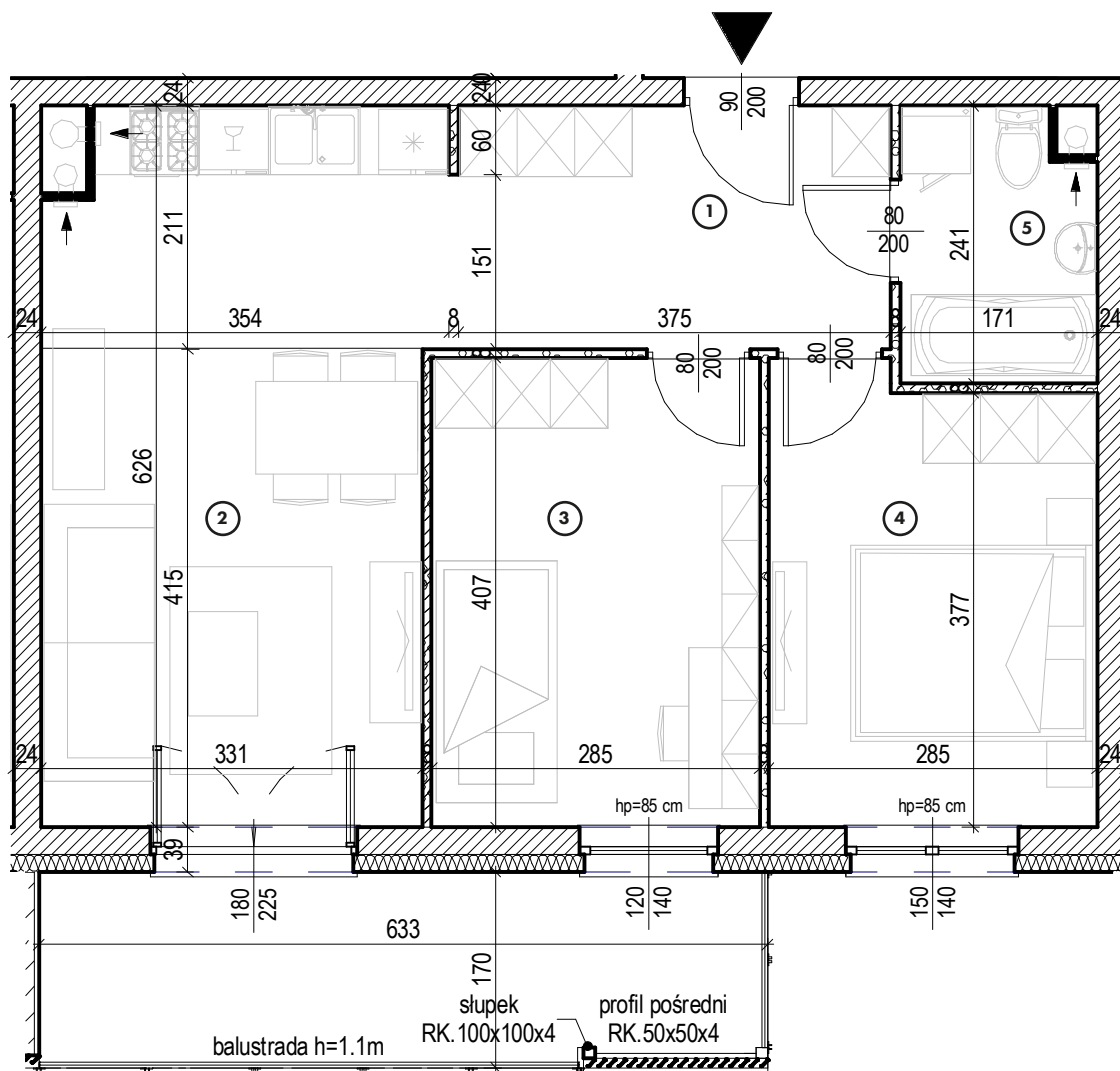

Piętro 3

MIESZKANIE

NR 43

POWIERZCHNIA:

55,43 m²

Nr	Nazwa	Pow.
1	Przedpokój	7,98 m ²
2	Pokój dzienny z aneks. kuch.	20,89 m ²
3	Pokój	11,58 m ²
4	Pokój	11,06 m ²
5	łazienka	3,92 m ²
Razem pow. mieszkalna sprzedawalna		55,43 m ²
Balkon		10,53 m ²
Komórka lok. NR 23		2,01 m ²

2

KONDYGNACJA

Piętro 3

MIESZKANIE

NR 43

POWIERZCHNIA:

55,43 m²

Nr	Nazwa	Pow.
1	Przedpokój	7,98 m ²
2	Pokój dzienny z aneks. kuch.	20,89 m ²
3	Pokój	11,58 m ²
4	Pokój	11,06 m ²
5	łazienka	3,92 m ²
Razem pow. mieszkalna sprzedawalna		55,43 m²
Balkon		10,53 m ²
Komórka lok. NR 23		2,01 m ²