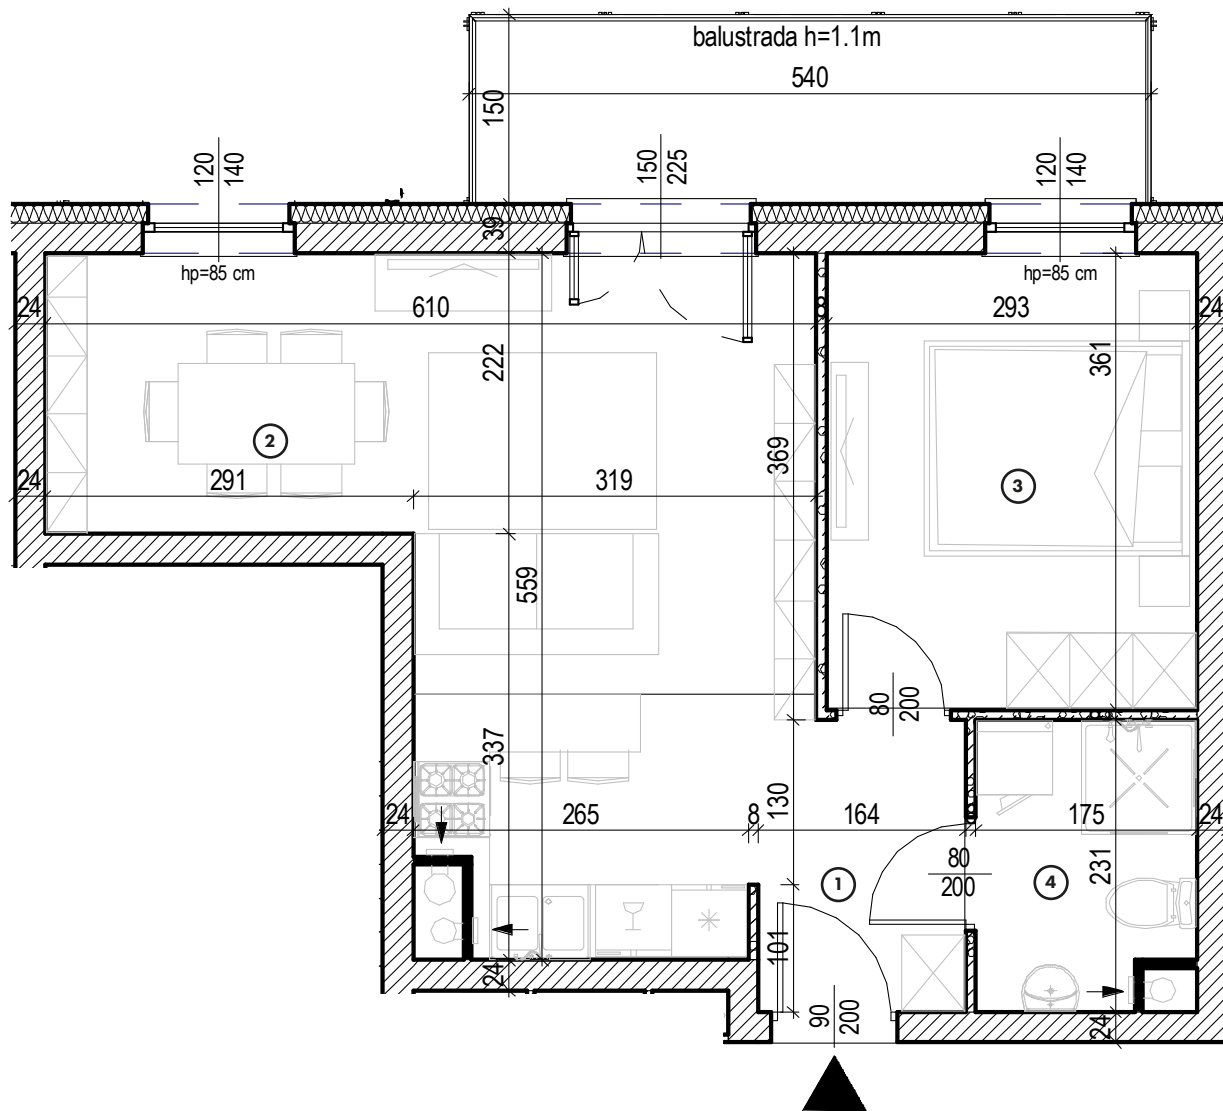

Piętro 4

MIESZKANIE

NR 50

POWIERZCHNIA:

41,20 m²

Nr	Nazwa	Pow.
1	Przedpokój	3,52 m ²
2	Pokój dzienny z aneks. kuch.	23,26 m ²
3	Pokój	10,58 m ²
4	łazienka	3,84 m ²
Razem pow. mieszkalna sprzedawalna		41,20 m ²
Balkon		8,10 m ²
Komórka lok. NR 54		1,95 m ²

2

KONDYGNACJA

Piętro 4

MIESZKANIE

NR 50

POWIERZCHNIA:

41,20 m²

Nr	Nazwa	Pow.
1	Przedpokój	3,52 m ²
2	Pokój dzienny z aneks. kuch.	23,26 m ²
3	Pokój	10,58 m ²
4	łazienka	3,84 m ²
Razem pow. mieszkalna sprzedawalna		41,20 m²
Balkon		8,10 m ²
Komórka lok. NR 54		1,95 m ²