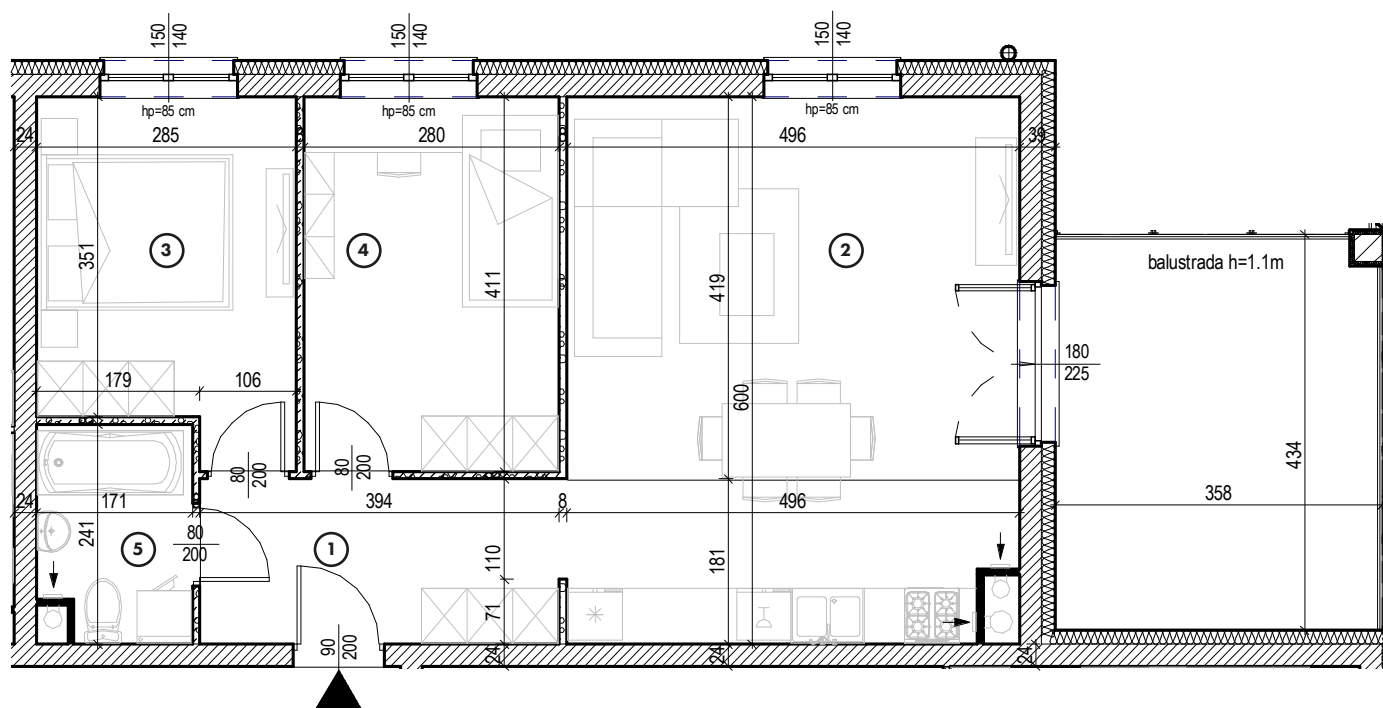

Piętro 4

MIESZKANIE

NR 51

POWIERZCHNIA:

62,68 m<sup>2</sup>

Nr	Nazwa	Pow.
1	Przedpokój	7,18 m <sup>2</sup>
2	Pokój dzienny z aneks. kuch.	29,43 m <sup>2</sup>
3	Pokój	10,64 m <sup>2</sup>
4	Pokój	11,51 m <sup>2</sup>
5	łazienka	3,92 m <sup>2</sup>
Razem pow. mieszkalna sprzedawalna		62,68 m <sup>2</sup>
Balkon		15,41 m <sup>2</sup>
Komórka lok. NR 75		2,03m <sup>2</sup>

**MK**  
INWESTYCJE

ul. Olsztyńska 59, 13-200 Działdowo  
www.mkinwestycje.com

MIESZKANIE

NR **51**

POWIERZCHNIA:

**62,68 m<sup>2</sup>**

Nr	Nazwa	Pow.
1	Przedpokój	7,18 m <sup>2</sup>
2	Pokój dzienny z aneks. kuch.	29,43 m <sup>2</sup>
3	Pokój	10,64 m <sup>2</sup>
4	Pokój	11,51 m <sup>2</sup>
5	Łazienka	3,92 m <sup>2</sup>
<b>Razem pow. mieszkalna sprzedawalna</b>		<b>62,68 m<sup>2</sup></b>
Balkon		15,41 m <sup>2</sup>
Komórka lok. NR 75		2,03m <sup>2</sup>