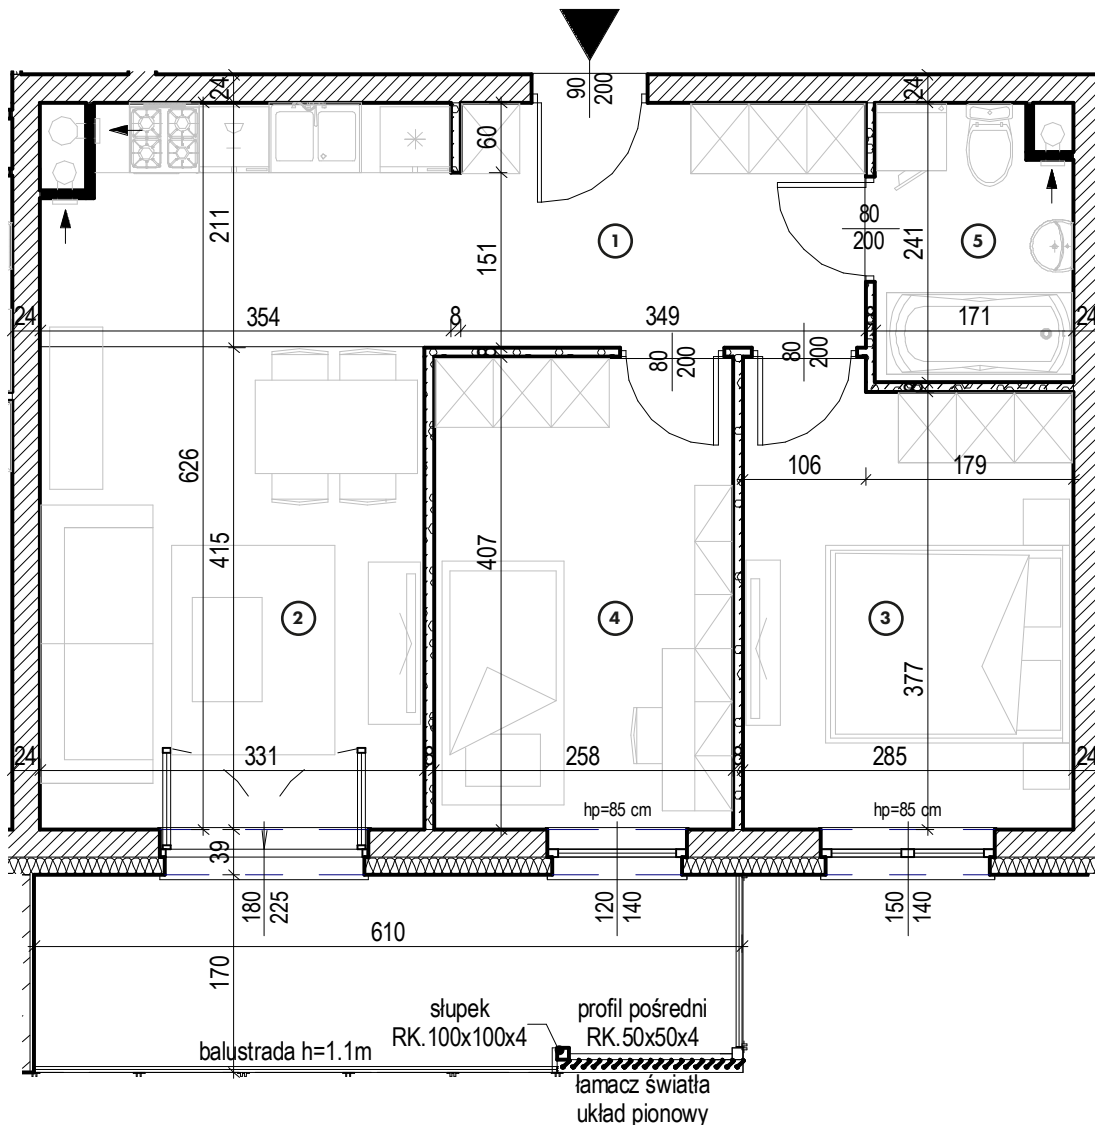

Piętro 5

MIESZKANIE

NR 56

POWIERZCHNIA:

53,79 m²

Nr	Nazwa	Pow.
1	Przedpokój	7,42 m ²
2	Pokój dzienny z aneks. kuch.	20,89 m ²
3	Pokój	11,06 m ²
4	Pokój	10,50 m ²
5	łazienka	3,92 m ²
Razem pow. mieszkalna sprzedawalna		53,79 m ²
Balkon		10,09 m ²
Komórka lok. NR 64		1,98m ²

2

KONDYGNACJA

Piętro 5

MIESZKANIE

NR 56

POWIERZCHNIA:

53,79 m²

Nr	Nazwa	Pow.
1	Przedpokój	7,42 m ²
2	Pokój dzienny z aneks. kuch.	20,89 m ²
3	Pokój	11,06 m ²
4	Pokój	10,50 m ²
5	łazienka	3,92 m ²
Razem pow. mieszkalna sprzedawalna		53,79 m²
Balkon		10,09 m ²
Komórka lok. NR 64		1,98 m ²