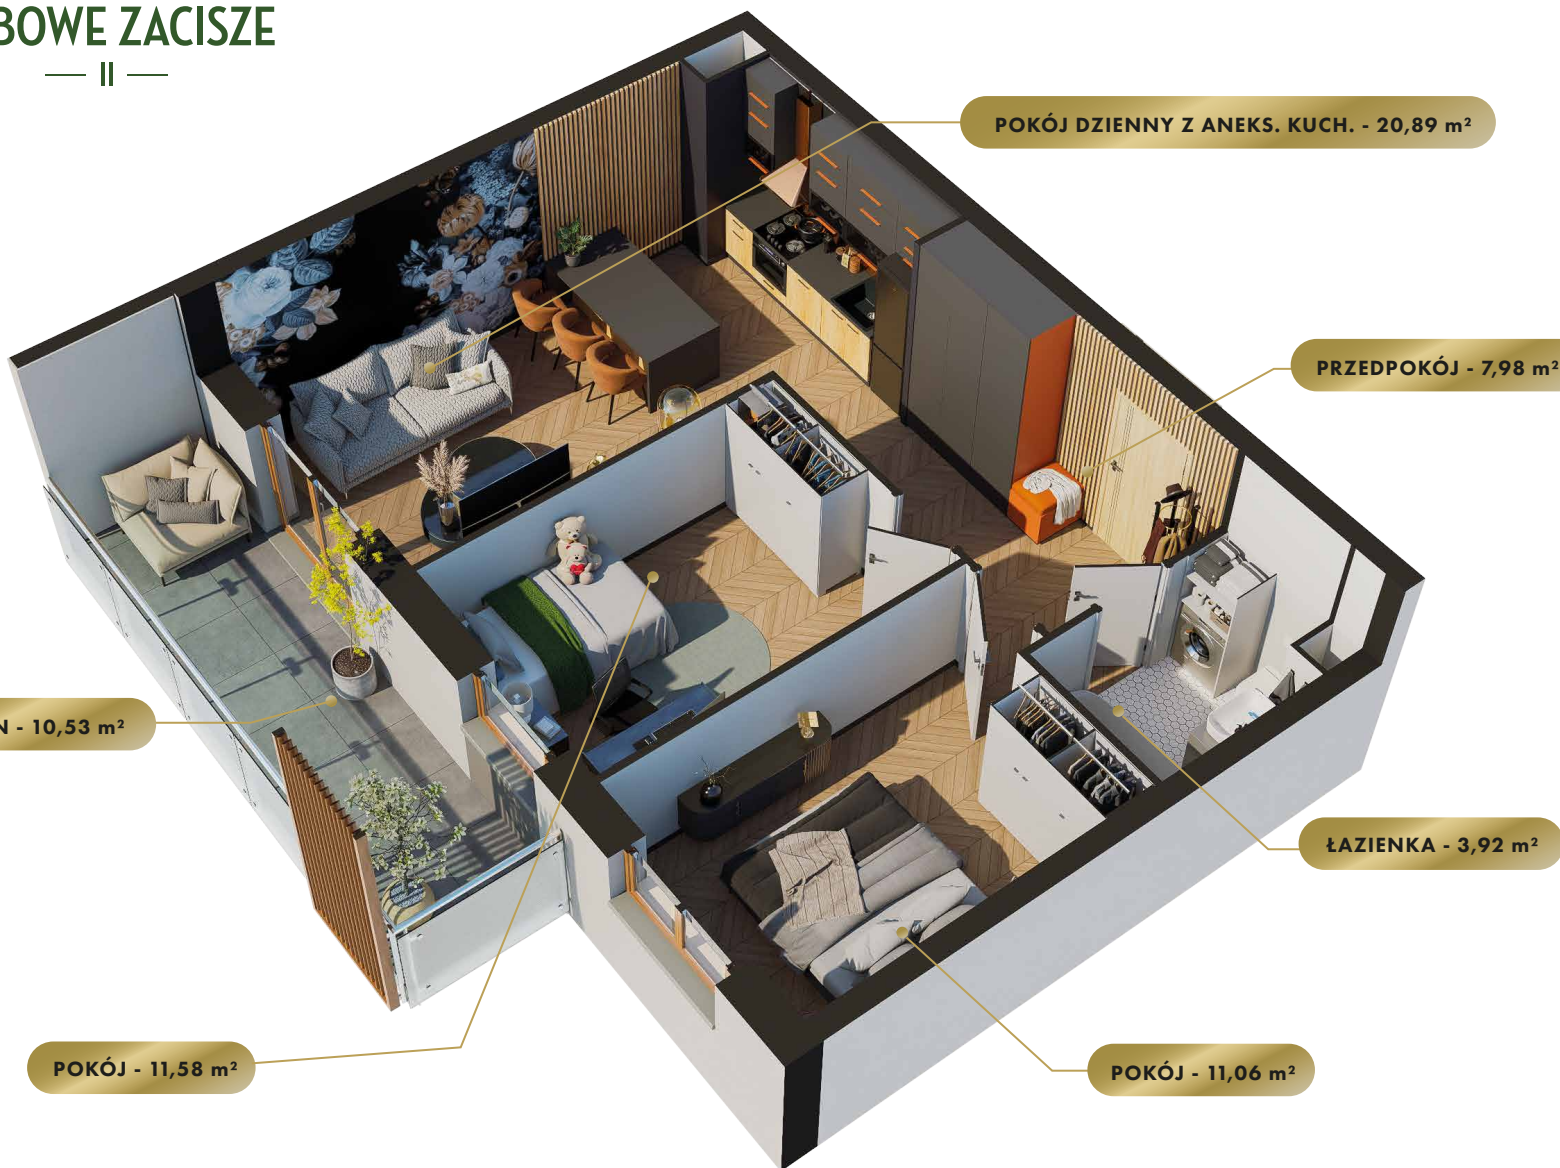

DĘBOWE ZACISZE

MIASTO

Rypin

ULICA

Koszarowa

BUDYNEK

2

KONDYGNACJA

Piętro 5

MIESZKANIE

NR 65

POWIERZCHNIA:

55,43 m²

Nr	Nazwa	Pow.
1	Przedpokój	7,98 m ²
2	Pokój dzienny z aneks. kuch.	20,89 m ²
3	Pokój	11,58 m ²
4	Pokój	11,06 m ²
5	łazienka	3,92 m ²
Razem pow. mieszkalna sprzedawalna		55,43 m ²
Balkon		10,53 m ²
Komórka lok. NR 60		2,01 m ²

2

KONDYGNACJA

Piętro 5

MIESZKANIE

NR 65

POWIERZCHNIA:

55,43 m²

Nr	Nazwa	Pow.
1	Przedpokój	7,98 m ²
2	Pokój dzienny z aneks. kuch.	20,89 m ²
3	Pokój	11,58 m ²
4	Pokój	11,06 m ²
5	łazienka	3,92 m ²
Razem pow. mieszkalna sprzedawalna		55,43 m²
Balkon		10,53 m ²
Komórka lok. NR 60		2,01 m ²