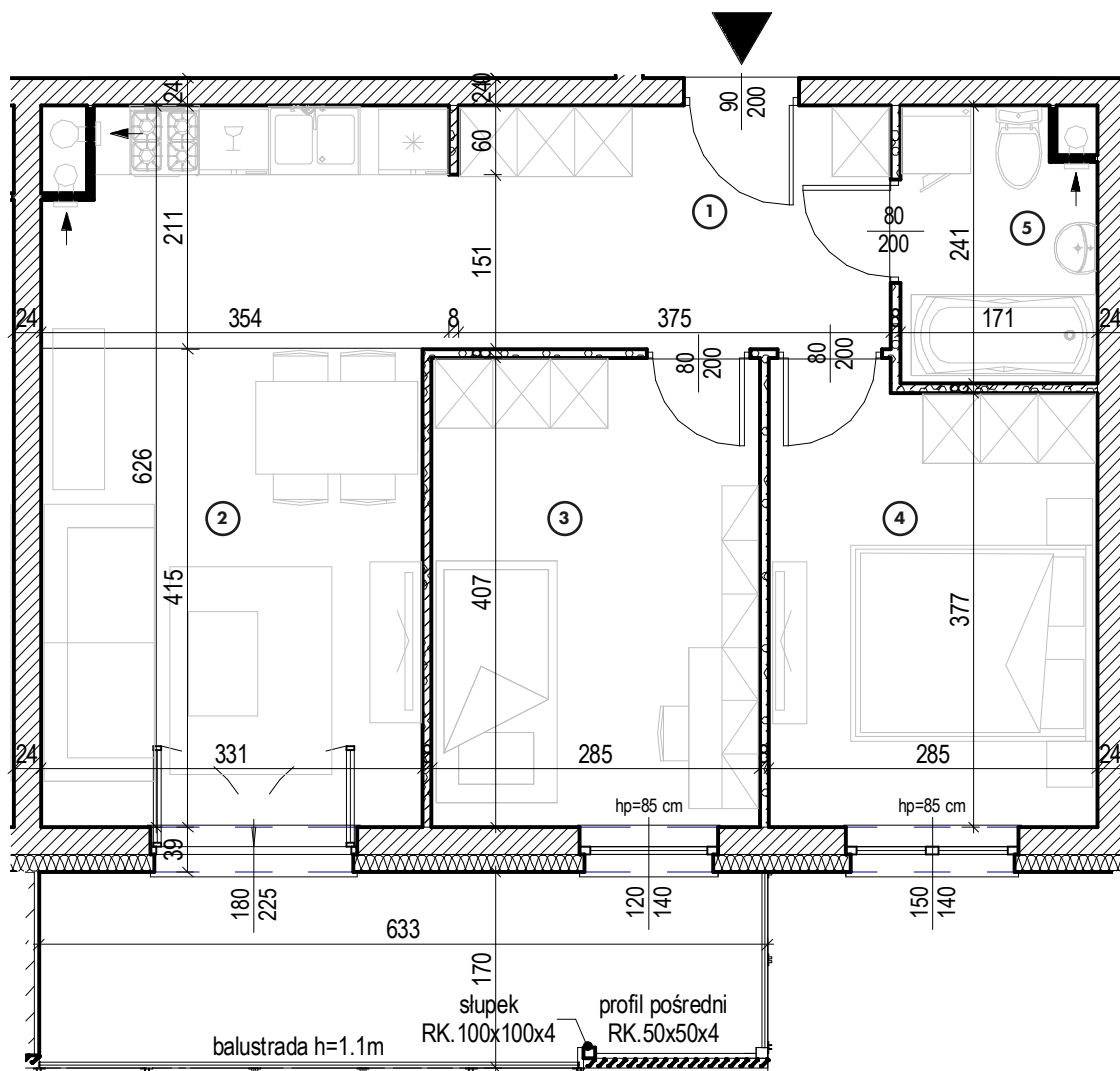

Piętro 5

MIESZKANIE

NR 65

POWIERZCHNIA:

55,43 m²

Nr	Nazwa	Pow.
1	Przedpokój	7,98 m ²
2	Pokój dzienny z aneks. kuch.	20,89 m ²
3	Pokój	11,58 m ²
4	Pokój	11,06 m ²
5	łazienka	3,92 m ²
Razem pow. mieszkalna sprzedawalna		55,43 m ²
Balkon		10,53 m ²
Komórka lok. NR 60		2,01 m ²

2

KONDYGNACJA

Piętro 5

MIESZKANIE

NR 65

POWIERZCHNIA:

55,43 m²

Nr	Nazwa	Pow.
1	Przedpokój	7,98 m ²
2	Pokój dzienny z aneks. kuch.	20,89 m ²
3	Pokój	11,58 m ²
4	Pokój	11,06 m ²
5	łazienka	3,92 m ²
Razem pow. mieszkalna sprzedawalna		55,43 m²
Balkon		10,53 m ²
Komórka lok. NR 60		2,01 m ²