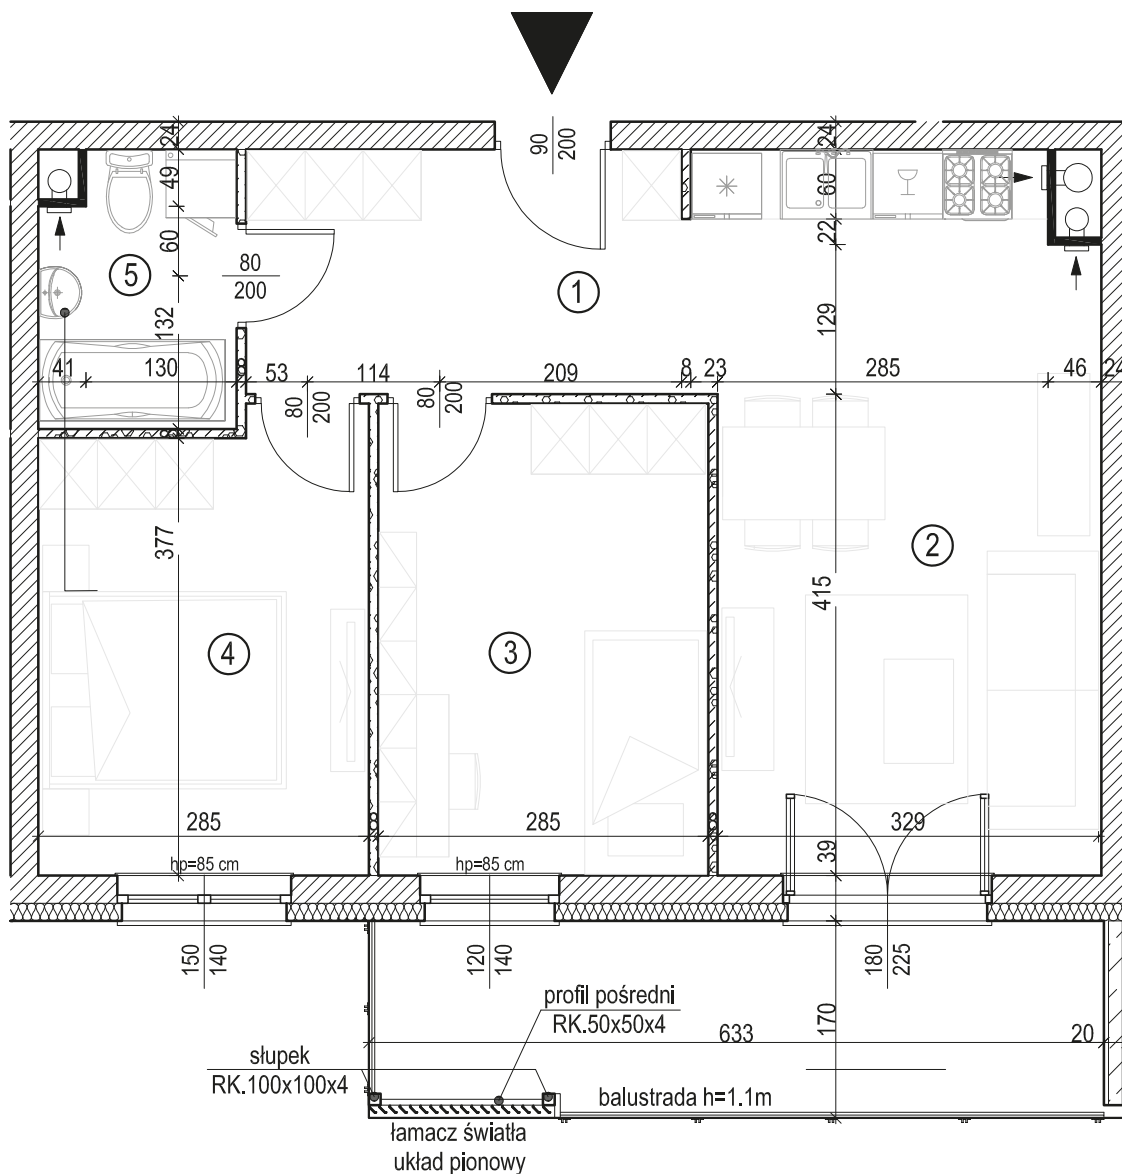

Piętro 6

MIESZKANIE

NR 66

POWIERZCHNIA:

55,43 m²

Nr	Nazwa	Pow.
1	Przedpokój	7,98 m ²
2	Pokój dzienny z aneks. kuch.	20,89 m ²
3	Pokój	11,58 m ²
4	Pokój	11,06 m ²
5	łazienka	3,92 m ²
Razem pow. mieszkalna sprzedawalna		55,43 m ²
Balkon		10,53 m ²
Komórka lok. NR 63		2,01 m ²

2

KONDYGNACJA

Piętro 6

MIESZKANIE

NR 66

POWIERZCHNIA:

55,43 m²

Nr	Nazwa	Pow.
1	Przedpokój	7,98 m ²
2	Pokój dzienny z aneks. kuch.	20,89 m ²
3	Pokój	11,58 m ²
4	Pokój	11,06 m ²
5	łazienka	3,92 m ²
Razem pow. mieszkalna sprzedawalna		55,43 m²
Balkon		10,53 m ²
Komórka lok. NR 63		2,01 m ²