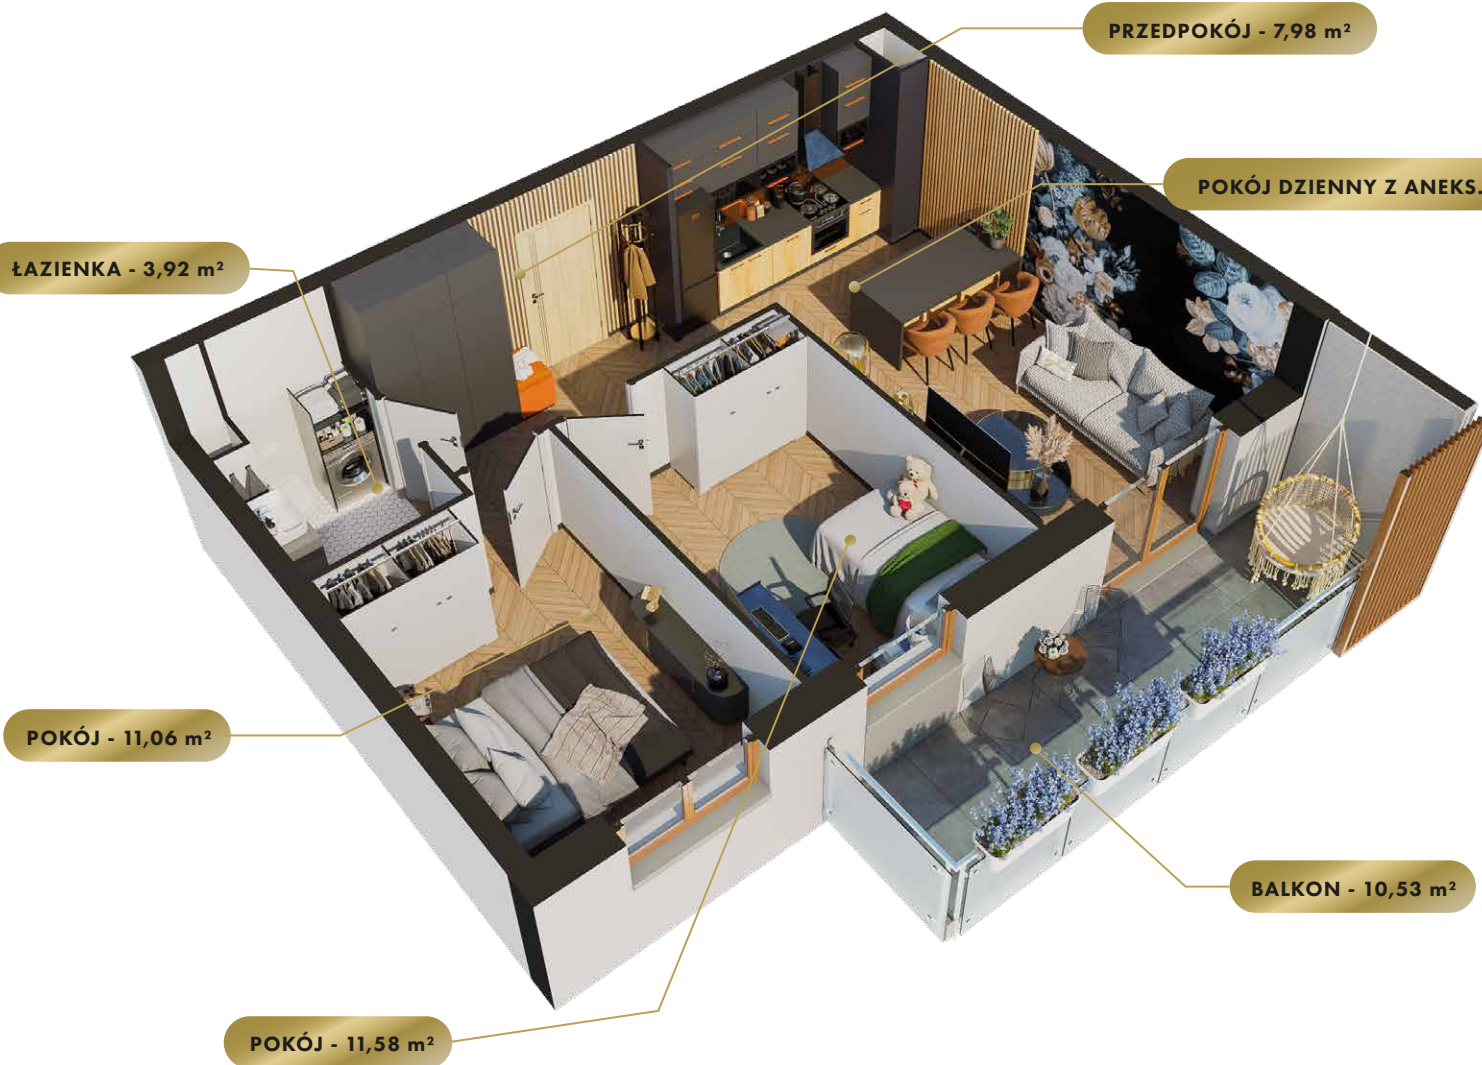

Piętro 6

MIESZKANIE

NR 66

POWIERZCHNIA:

55,43 m²

Nr	Nazwa	Pow.
1	Przedpokój	7,98 m ²
2	Pokój dzienny z aneks. kuch.	20,89 m ²
3	Pokój	11,58 m ²
4	Pokój	11,06 m ²
5	łazienka	3,92 m ²
Razem pow. mieszkalna sprzedawalna		55,43 m ²
Balkon		10,53 m ²
Komórka lok. NR 63		2,01 m ²

2

KONDYGNACJA

Piętro 6

MIESZKANIE

NR 66

POWIERZCHNIA:

55,43 m²

Nr	Nazwa	Pow.
1	Przedpokój	7,98 m ²
2	Pokój dzienny z aneks. kuch.	20,89 m ²
3	Pokój	11,58 m ²
4	Pokój	11,06 m ²
5	łazienka	3,92 m ²
Razem pow. mieszkalna sprzedawalna		55,43 m²
Balkon		10,53 m ²
Komórka lok. NR 63		2,01 m ²