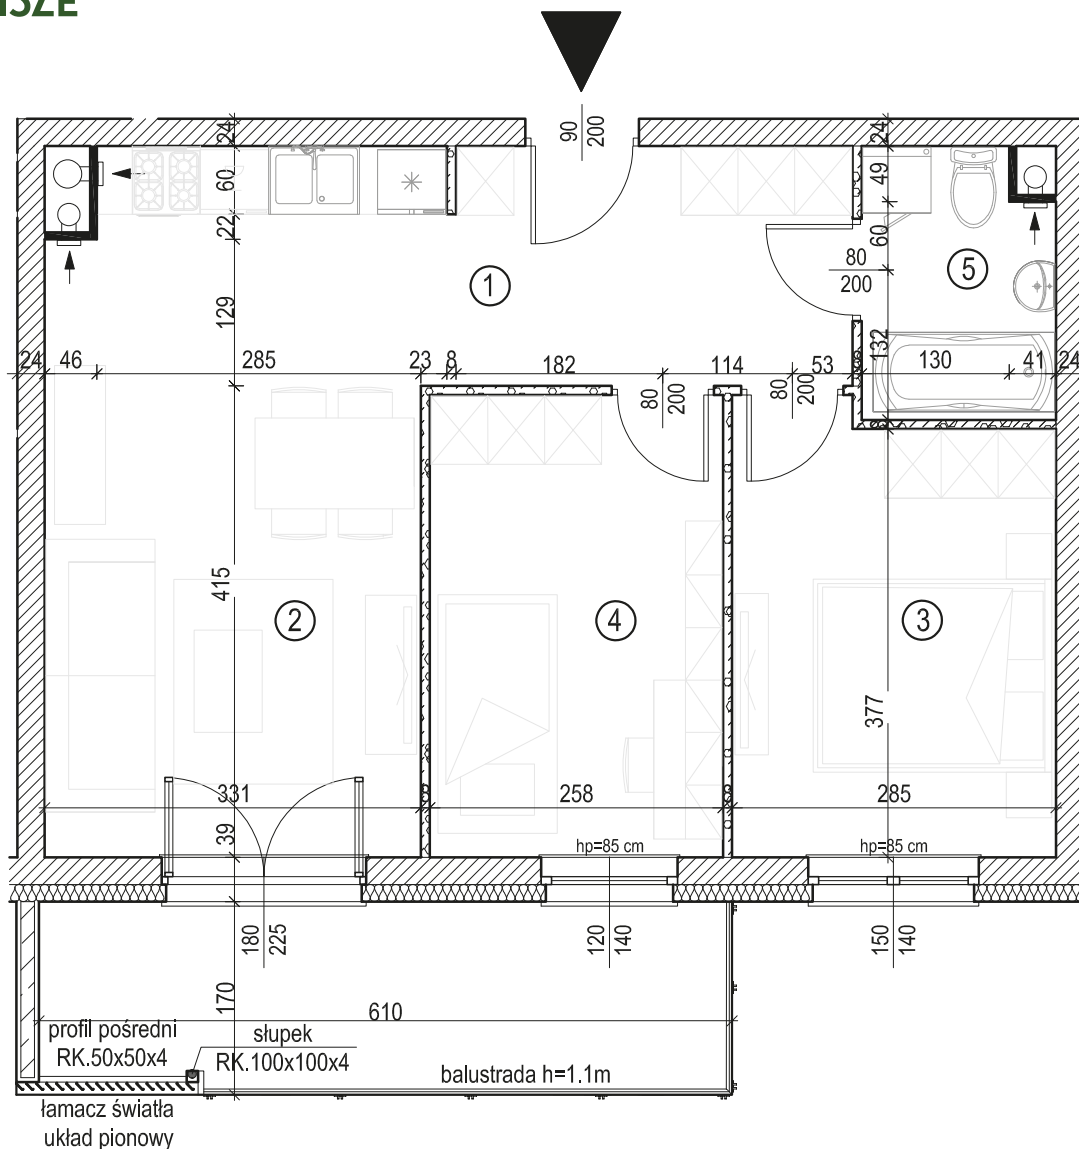

Piętro 6

MIESZKANIE

NR 67

POWIERZCHNIA:

53,79 m²

Nr	Nazwa	Pow.
1	Przedpokój	7,42 m ²
2	Pokój dzienny z aneks. kuch.	20,89 m ²
3	Pokój	11,06 m ²
4	Pokój	10,50 m ²
5	Łazienka	3,92 m ²
Razem pow. mieszkalna sprzedawalna		53,79 m ²
Balkon		10,09 m ²
Komórka lok. NR 69		1,98m ²

2

KONDYGNACJA

Piętro 6

MIESZKANIE

NR 67

POWIERZCHNIA:

53,79 m²

Nr	Nazwa	Pow.
1	Przedpokój	7,42 m ²
2	Pokój dzienny z aneks. kuch.	20,89 m ²
3	Pokój	11,06 m ²
4	Pokój	10,50 m ²
5	łazienka	3,92 m ²
Razem pow. mieszkalna sprzedawalna		53,79 m²
Balkon		10,09 m ²
Komórka lok. NR 69		1,98 m ²