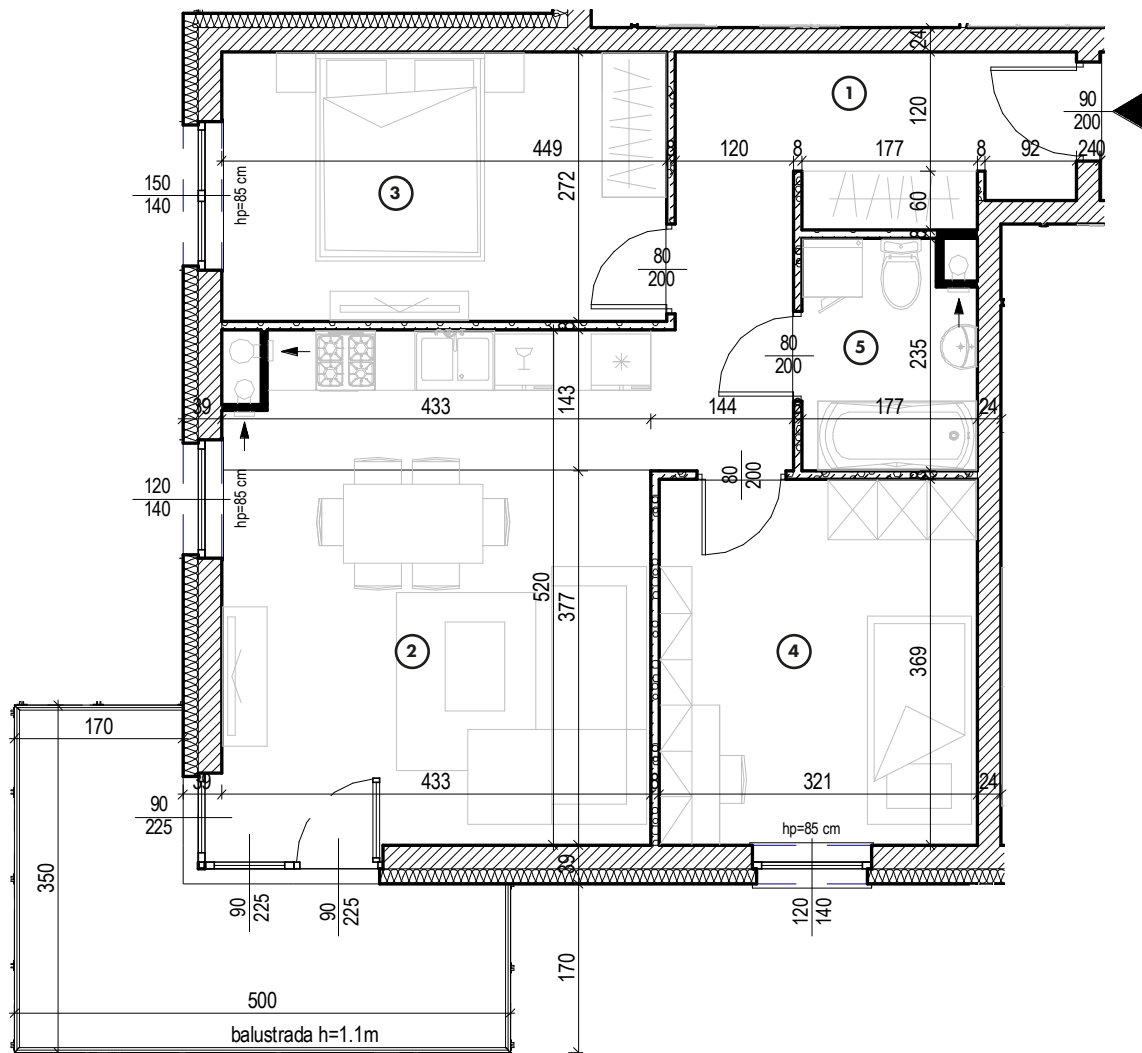

Piętro 6

MIESZKANIE

NR 68

POWIERZCHNIA:

60,30 m²

Nr	Nazwa	Pow.
1	Przedpokój	10,18 m ²
2	Pokój dzienny z aneks. kuch.	22,11 m ²
3	Pokój	12,21 m ²
4	Pokój	11,84 m ²
5	łazienka	3,96 m ²
Razem pow. mieszkalna sprzedawalna		60,30 m ²
Balkon		11,56 m ²
Komórka lok. NR 38		2,03m ²

KONDYGNACJA

Piętro 6

MIESZKANIE

NR **68**

POWIERZCHNIA:

60,30 m²

Nr	Nazwa	Pow.
1	Przedpokój	10,18 m ²
2	Pokój dzienny z aneks. kuch.	22,11 m ²
3	Pokój	12,21 m ²
4	Pokój	11,84 m ²
5	Łazienka	3,96 m ²
Razem pow. mieszkalna sprzedawalna		60,30 m²
Balkon		11,56 m ²
Komórka lok. NR 38		2,03 m ²