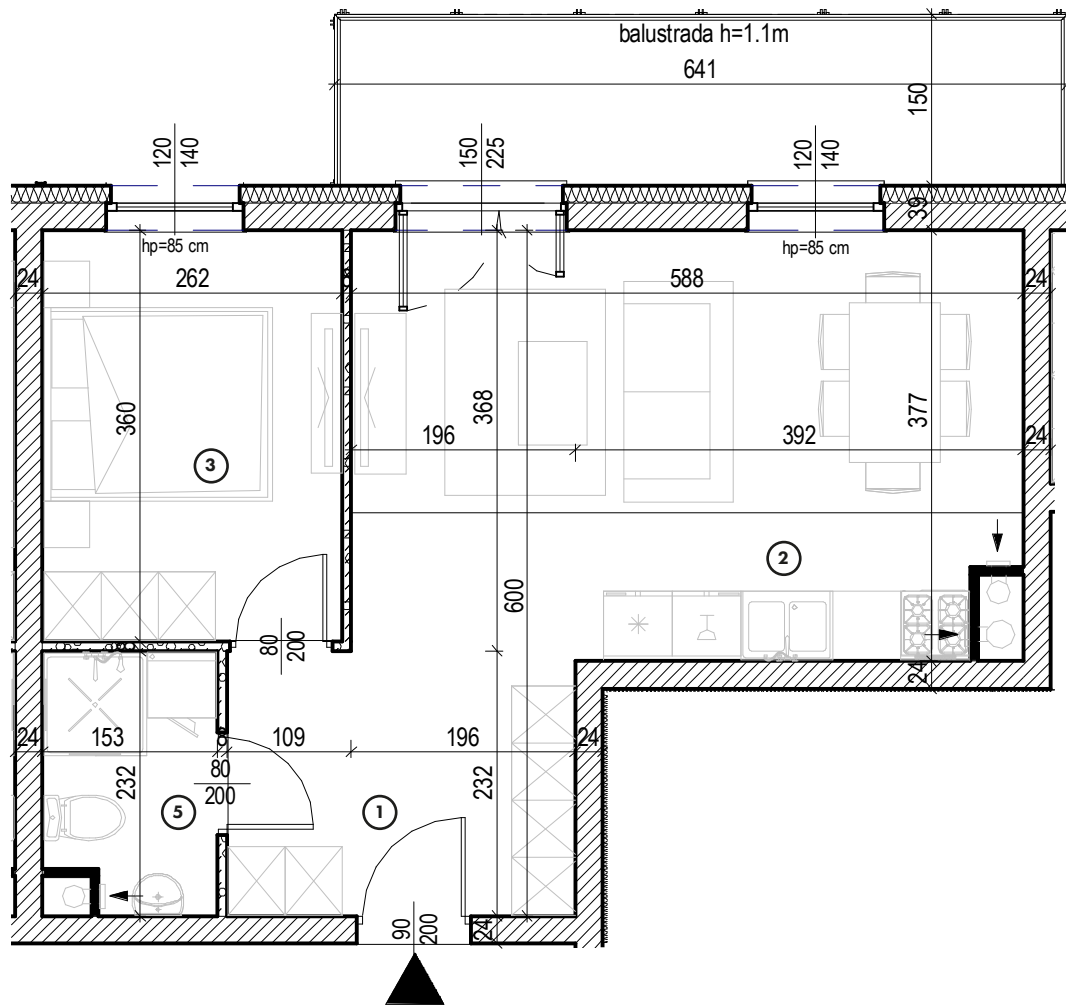

Piętro 6

PRZEDPOKÓJ - 6,99 m<sup>2</sup>

ŁAZIENKA - 3,35 m<sup>2</sup>

POKÓJ - 9,43 m<sup>2</sup>

POKÓJ DZIENNY Z ANEKS. KUCH. - 21,70 m<sup>2</sup>

BALKON - 9,62 m<sup>2</sup>

MIESZKANIE

NR 71

POWIERZCHNIA:

41,47 m<sup>2</sup>

Nr	Nazwa	Pow.
1	Przedpokój	6,99 m <sup>2</sup>
2	Pokój dzienny z aneks. kuch.	21,70 m <sup>2</sup>
3	Pokój	9,43 m <sup>2</sup>
4	łazienka	3,35 m <sup>2</sup>
Razem pow. mieszkalna sprzedawalna		41,47 m <sup>2</sup>
Balkon		9,62 m <sup>2</sup>
Komórka lok. NR 53		1,96 m <sup>2</sup>

KONDYGNACJA

**Piętro 6**

MIESZKANIE

POWIERZCHNIA:

NR **71**

**41,47 m<sup>2</sup>**

Nr	Nazwa	Pow.
1	Przedpokój	6,99 m <sup>2</sup>
2	Pokój dzienny z aneks. kuch.	21,70 m <sup>2</sup>
3	Pokój	9,43 m <sup>2</sup>
4	łazienka	3,35 m <sup>2</sup>
<b>Razem pow. mieszkalna sprzedawalna</b>		<b>41,47 m<sup>2</sup></b>
Balcon		9,62 m <sup>2</sup>
Komórka lok. NR 53		1,96 m <sup>2</sup>