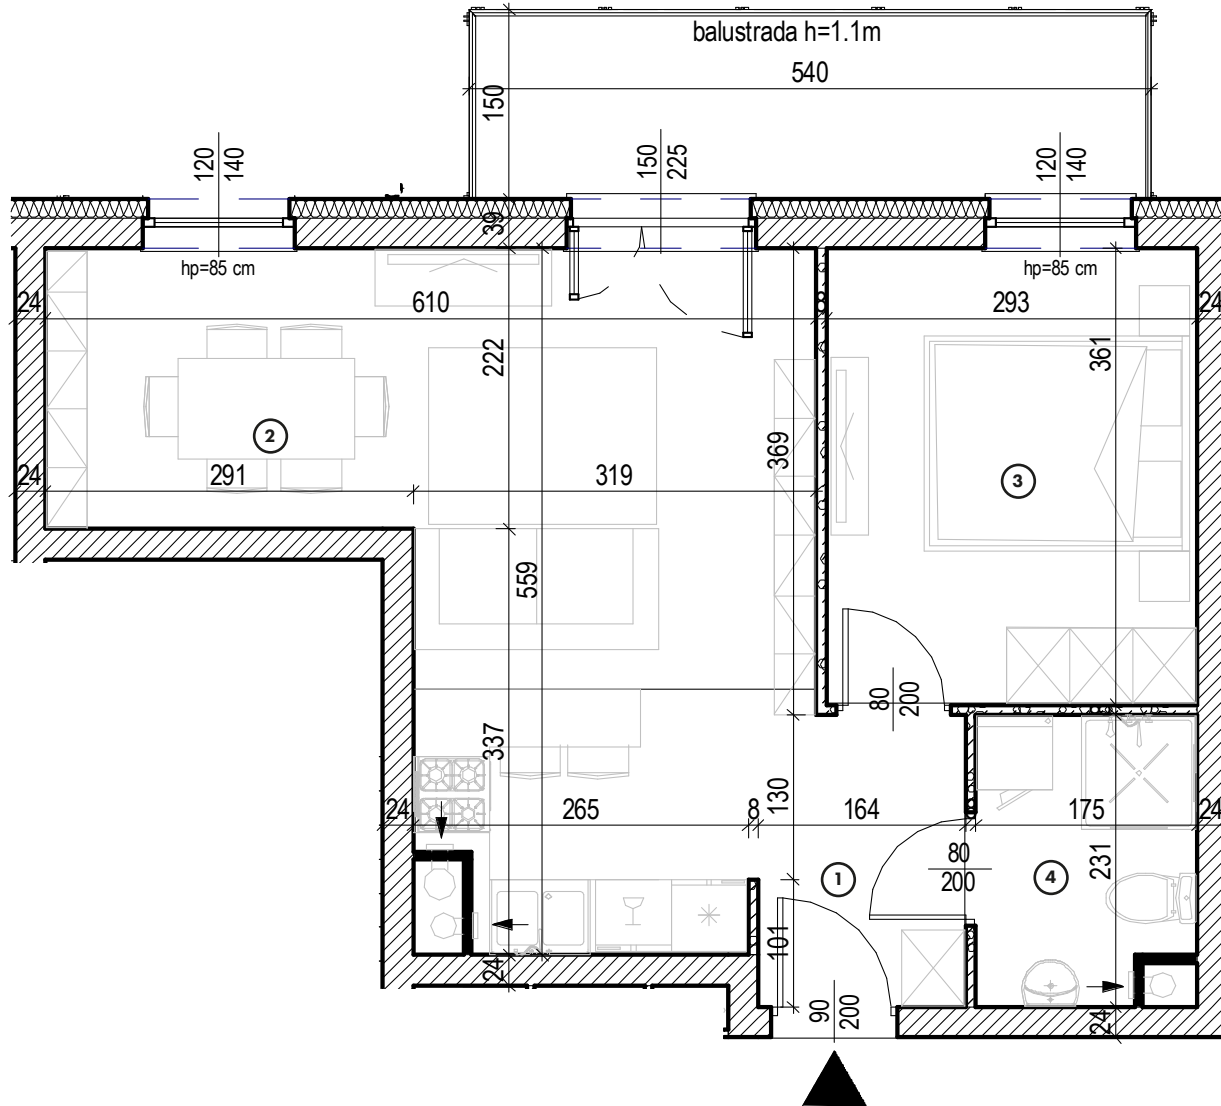

Piętro 6

PRZEDPOKÓJ - 3,52 m²

POKÓJ DZIENNY Z ANEKS. KUCH. - 23,26 m²

ŁAZIENKA - 3,84 m²

POKÓJ - 10,58 m²

BALKON - 8,10 m²

MIESZKANIE

NR 72

POWIERZCHNIA:

41,20 m²

Nr	Nazwa	Pow.
1	Przedpokój	3,52 m ²
2	Pokój dzienny z aneks. kuch.	23,26 m ²
3	Pokój	10,58 m ²
4	łazienka	3,84 m ²
Razem pow. mieszkalna sprzedawalna		41,20 m ²
Balkon		8,10 m ²
Komórka lok. NR 79		1,95 m ²

2

KONDYGNACJA

Piętro 6

MIESZKANIE

NR 72

POWIERZCHNIA:

41,20 m²

Nr	Nazwa	Pow.
1	Przedpokój	3,52 m ²
2	Pokój dzienny z aneks. kuch.	23,26 m ²
3	Pokój	10,58 m ²
4	łazienka	3,84 m ²
Razem pow. mieszkalna sprzedawalna		41,20 m²
Balcon		8,10 m ²
Komórka lok. NR 79		1,95 m ²