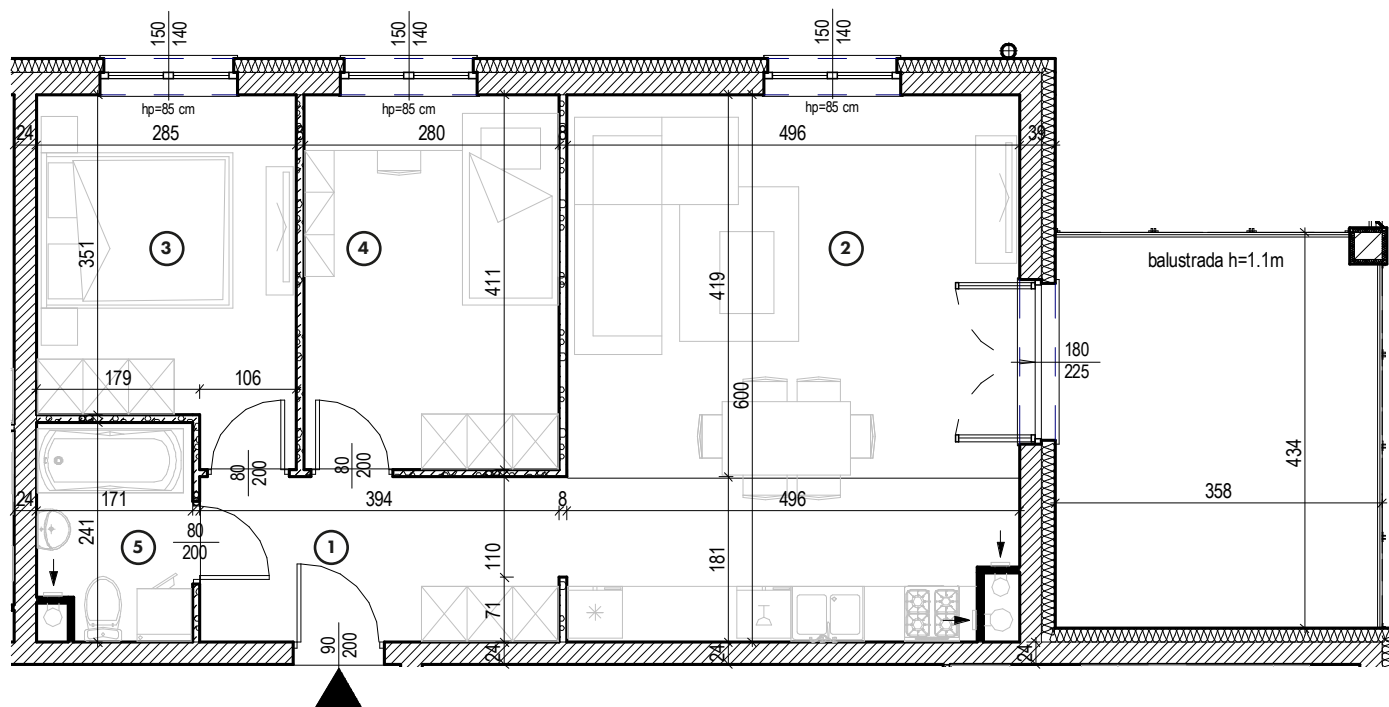

Piętro 6

MIESZKANIE

NR 73

POWIERZCHNIA:

62,68 m²

Nr	Nazwa	Pow.
1	Przedpokój	7,18 m ²
2	Pokój dzienny z aneks. kuch.	29,43 m ²
3	Pokój	10,64 m ²
4	Pokój	11,51 m ²
5	łazienka	3,92 m ²
Razem pow. mieszkalna sprzedawalna		62,68 m ²
Balkon		15,41 m ²
Komórka lok. NR 90		2,03 m ²

2

KONDYGNACJA

Piętro 6

MIESZKANIE

NR **73**

POWIERZCHNIA:

62,68 m²

Nr	Nazwa	Pow.
1	Przedpokój	7,18 m ²
2	Pokój dzienny z aneks. kuch.	29,43 m ²
3	Pokój	10,64 m ²
4	Pokój	11,51 m ²
5	Łazienka	3,92 m ²
Razem pow. mieszkalna sprzedawalna		62,68 m²
Balkon		15,41 m ²
Komórka lok. NR 90		2,03 m ²