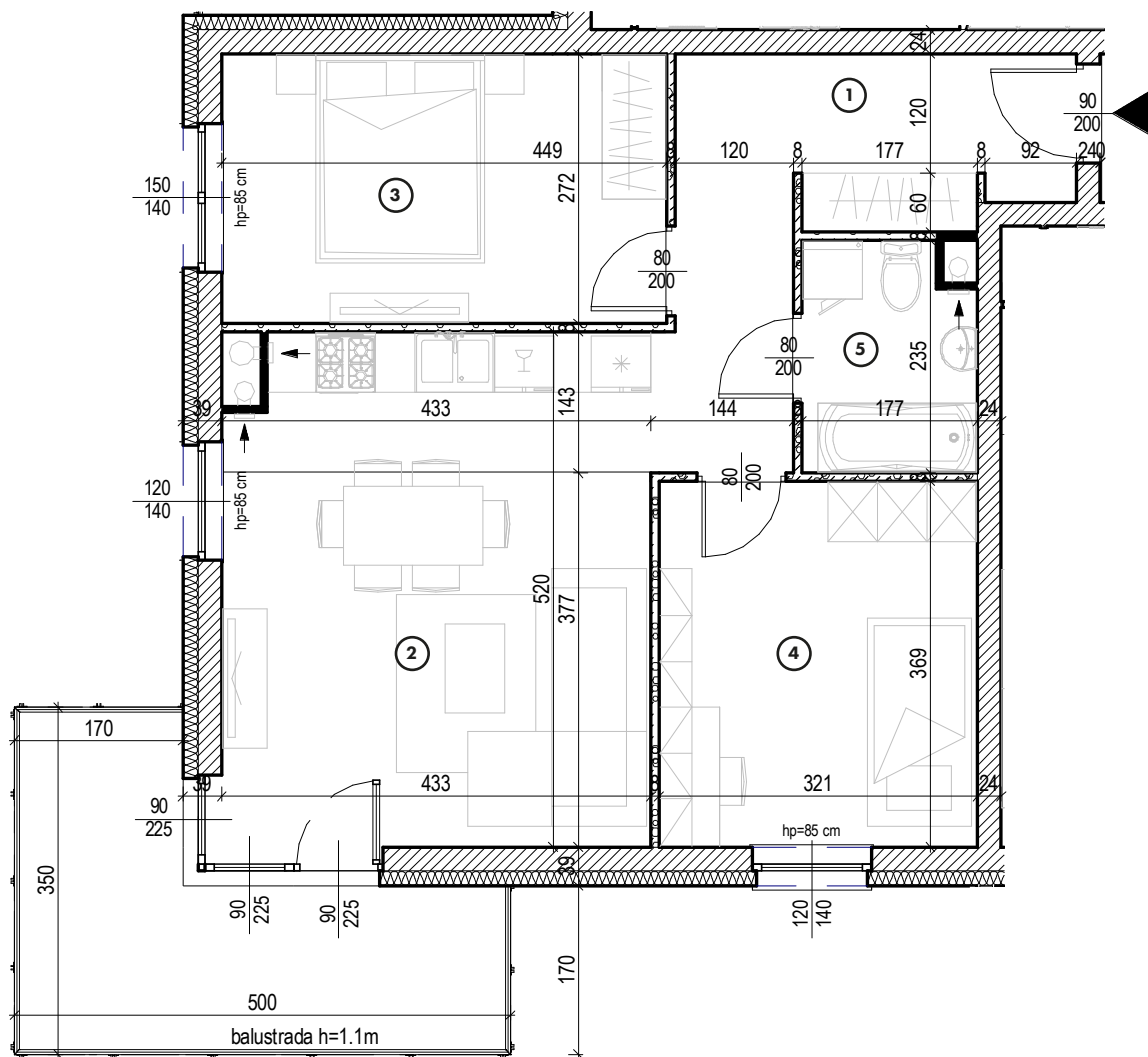

Piętro 7

MIESZKANIE

NR 79

POWIERZCHNIA:

60,30 m²

Nr	Nazwa	Pow.
1	Przedpokój	10,18 m ²
2	Pokój dzienny z aneks. kuch.	22,11 m ²
3	Pokój	12,21 m ²
4	Pokój	11,84 m ²
5	łazienka	3,96 m ²
Razem pow. mieszkalna sprzedawalna		60,30 m ²
Balkon		11,56 m ²
Komórka lok. NR 39		2,03m ²

1

KONDYGNACJA

Piętro 7

MIESZKANIE

NR 79

POWIERZCHNIA:

60,30 m²

Nr	Nazwa	Pow.
1	Przedpokój	10,18 m ²
2	Pokój dzienny z aneks. kuch.	22,11 m ²
3	Pokój	12,21 m ²
4	Pokój	11,84 m ²
5	Łazienka	3,96 m ²
Razem pow. mieszkalna sprzedawalna		60,30 m²
Balkon		11,56 m ²
Komórka lok. NR 39		2,03m ²