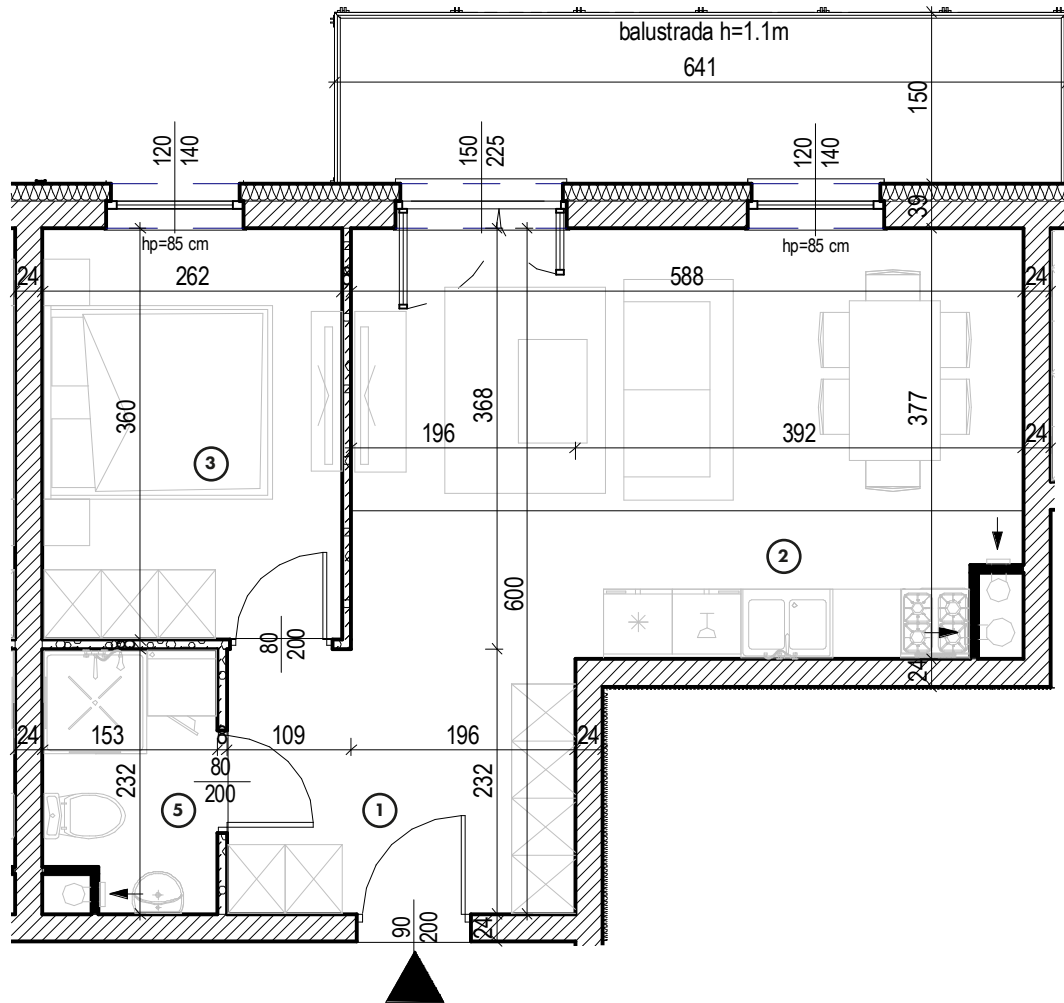

Piętro 7

PRZEDPOKÓJ - 6,99 m²

ŁAZIENKA - 3,35 m²

POKÓJ - 9,43 m²

POKÓJ DZIENNY Z ANEKS. KUCH. - 21,70 m²

BALKON - 9,62 m²

MIESZKANIE

NR 82

POWIERZCHNIA:

41,47 m²

Nr	Nazwa	Pow.
1	Przedpokój	6,99 m ²
2	Pokój dzienny z aneks. kuch.	21,70 m ²
3	Pokój	9,43 m ²
4	łazienka	3,35 m ²
Razem pow. mieszkalna sprzedawalna		41,47 m ²
Balkon		9,62 m ²
Komórka lok. NR 85		1,96 m ²

2

KONDYGNACJA

Piętro 7

MIESZKANIE

NR **82**

POWIERZCHNIA:

41,47 m²

Nr	Nazwa	Pow.
1	Przedpokój	6,99 m ²
2	Pokój dzienny z aneks. kuch.	21,70 m ²
3	Pokój	9,43 m ²
4	łazienka	3,35 m ²
Razem pow. mieszkalna sprzedawalna		41,47 m²
Balkon		9,62 m ²
Komórka lok. NR 85		1,96 m ²