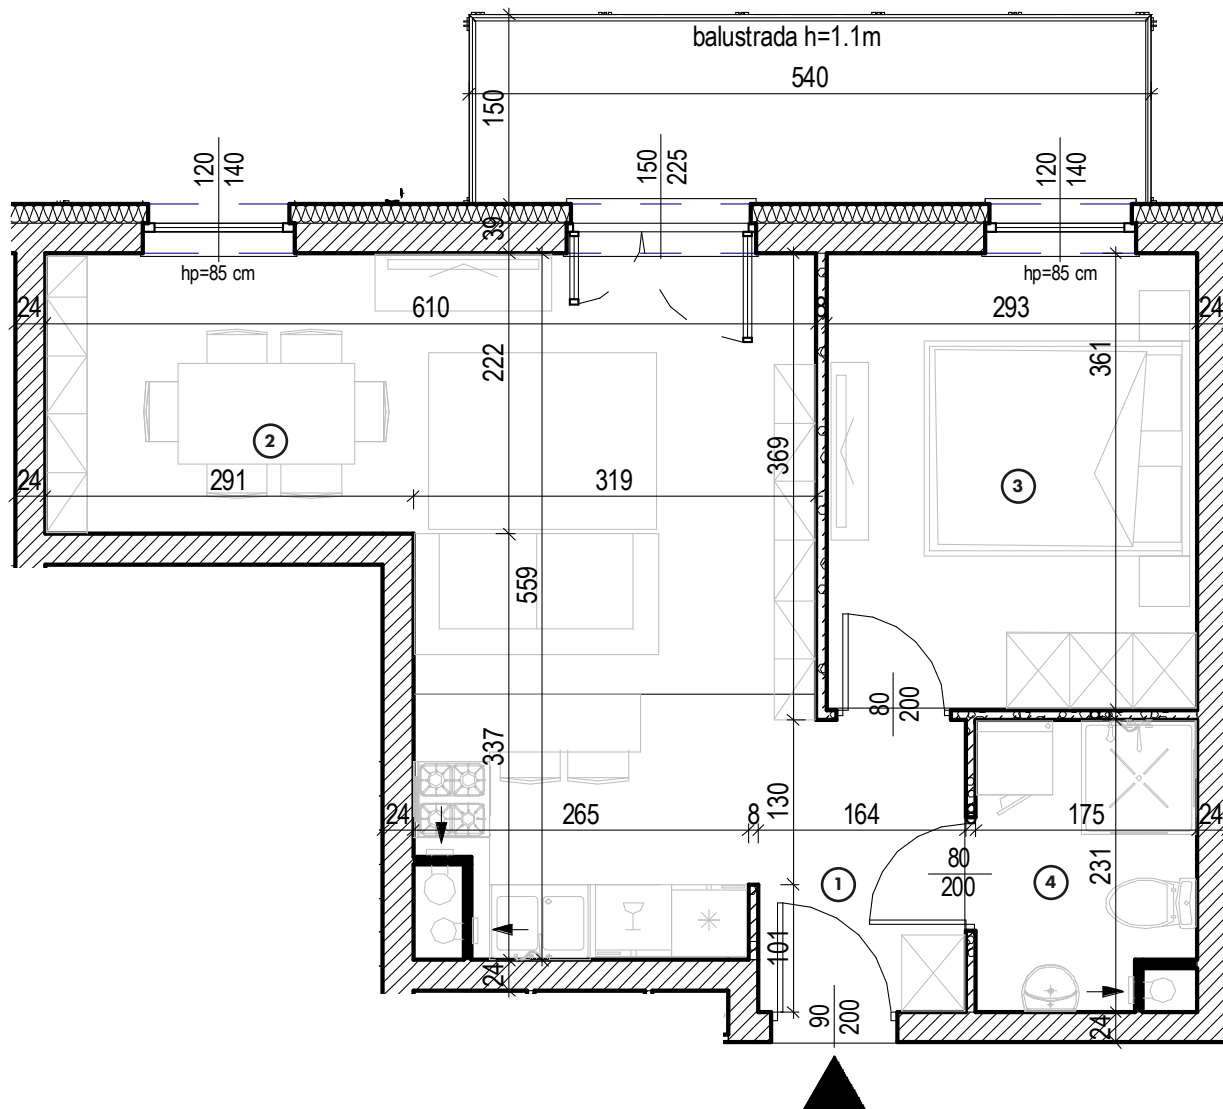

Piętro 7

MIESZKANIE

NR **83**

POWIERZCHNIA:

41,20 m²

Nr	Nazwa	Pow.
1	Przedpokój	3,52 m ²
2	Pokój dzienny z aneks. kuch.	23,26 m ²
3	Pokój	10,58 m ²
4	łazienka	3,84 m ²
Razem pow. mieszkalna sprzedawalna		41,20 m ²
Balkon		8,10 m ²
Komórka lok. NR 80		1,95 m ²

2

KONDYGNACJA

Piętro 7

MIESZKANIE

NR **83**

POWIERZCHNIA:

41,20 m²

Nr	Nazwa	Pow.
1	Przedpokój	3,52 m ²
2	Pokój dzienny z aneks. kuch.	23,26 m ²
3	Pokój	10,58 m ²
4	łazienka	3,84 m ²
Razem pow. mieszkalna sprzedawalna		41,20 m²
Balkon		8,10 m ²
Komórka lok. NR 80		1,95 m ²