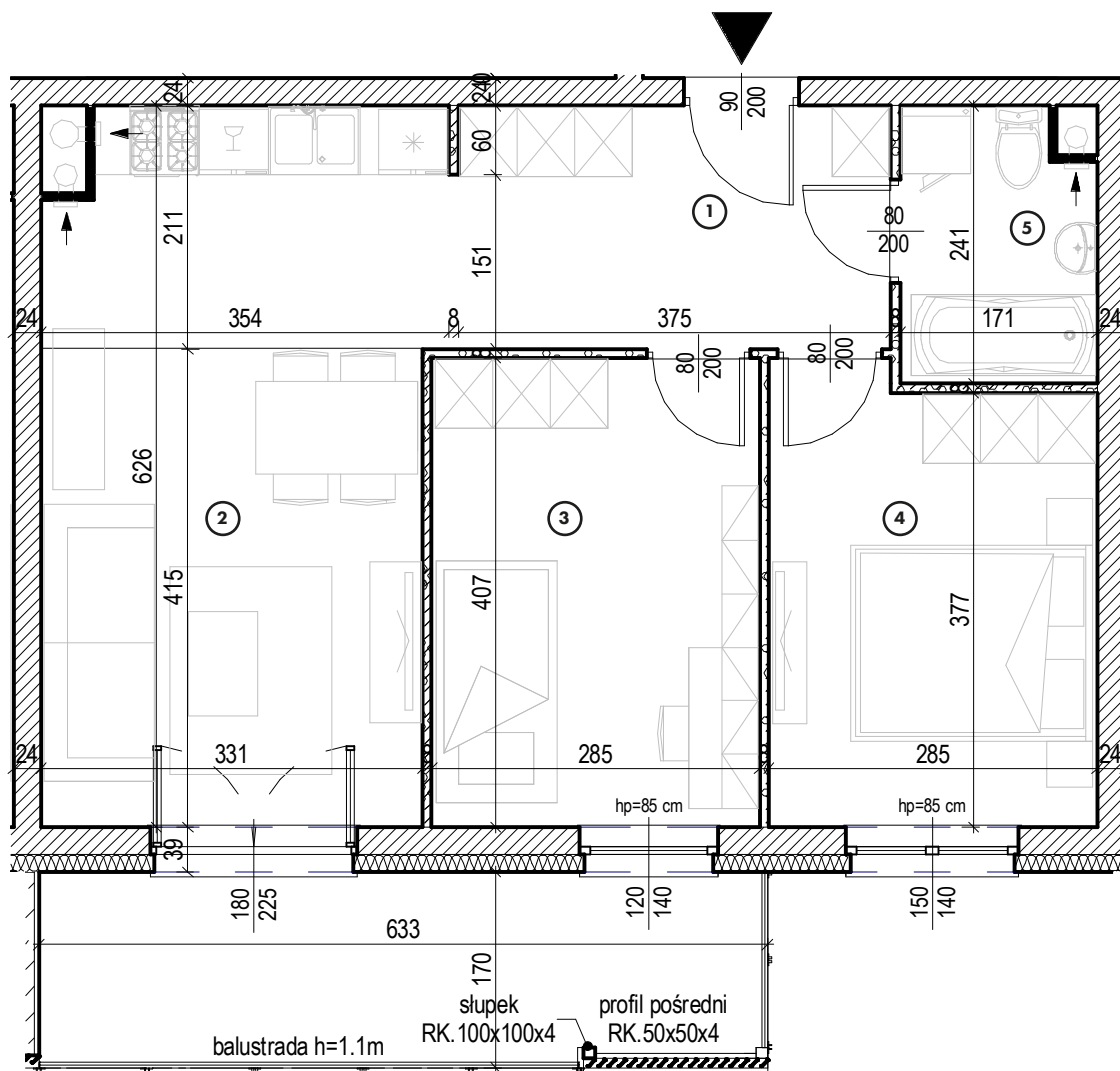

Piętro 7

MIESZKANIE

NR 87

POWIERZCHNIA:

55,43 m²

Nr	Nazwa	Pow.
1	Przedpokój	7,98 m ²
2	Pokój dzienny z aneks. kuch.	20,89 m ²
3	Pokój	11,58 m ²
4	Pokój	11,06 m ²
5	łazienka	3,92 m ²
Razem pow. mieszkalna sprzedawalna		55,43 m ²
Balkon		10,53 m ²
Komórka lok. NR 82		2,01 m ²

1

KONDYGNACJA

Piętro 7

MIESZKANIE

NR 87

POWIERZCHNIA:

55,43 m²

Nr	Nazwa	Pow.
1	Przedpokój	7,98 m ²
2	Pokój dzienny z aneks. kuch.	20,89 m ²
3	Pokój	11,58 m ²
4	Pokój	11,06 m ²
5	łazienka	3,92 m ²
Razem pow. mieszkalna sprzedawalna		55,43 m²
Balkon		10,53 m ²
Komórka lok. NR 82		2,01 m ²