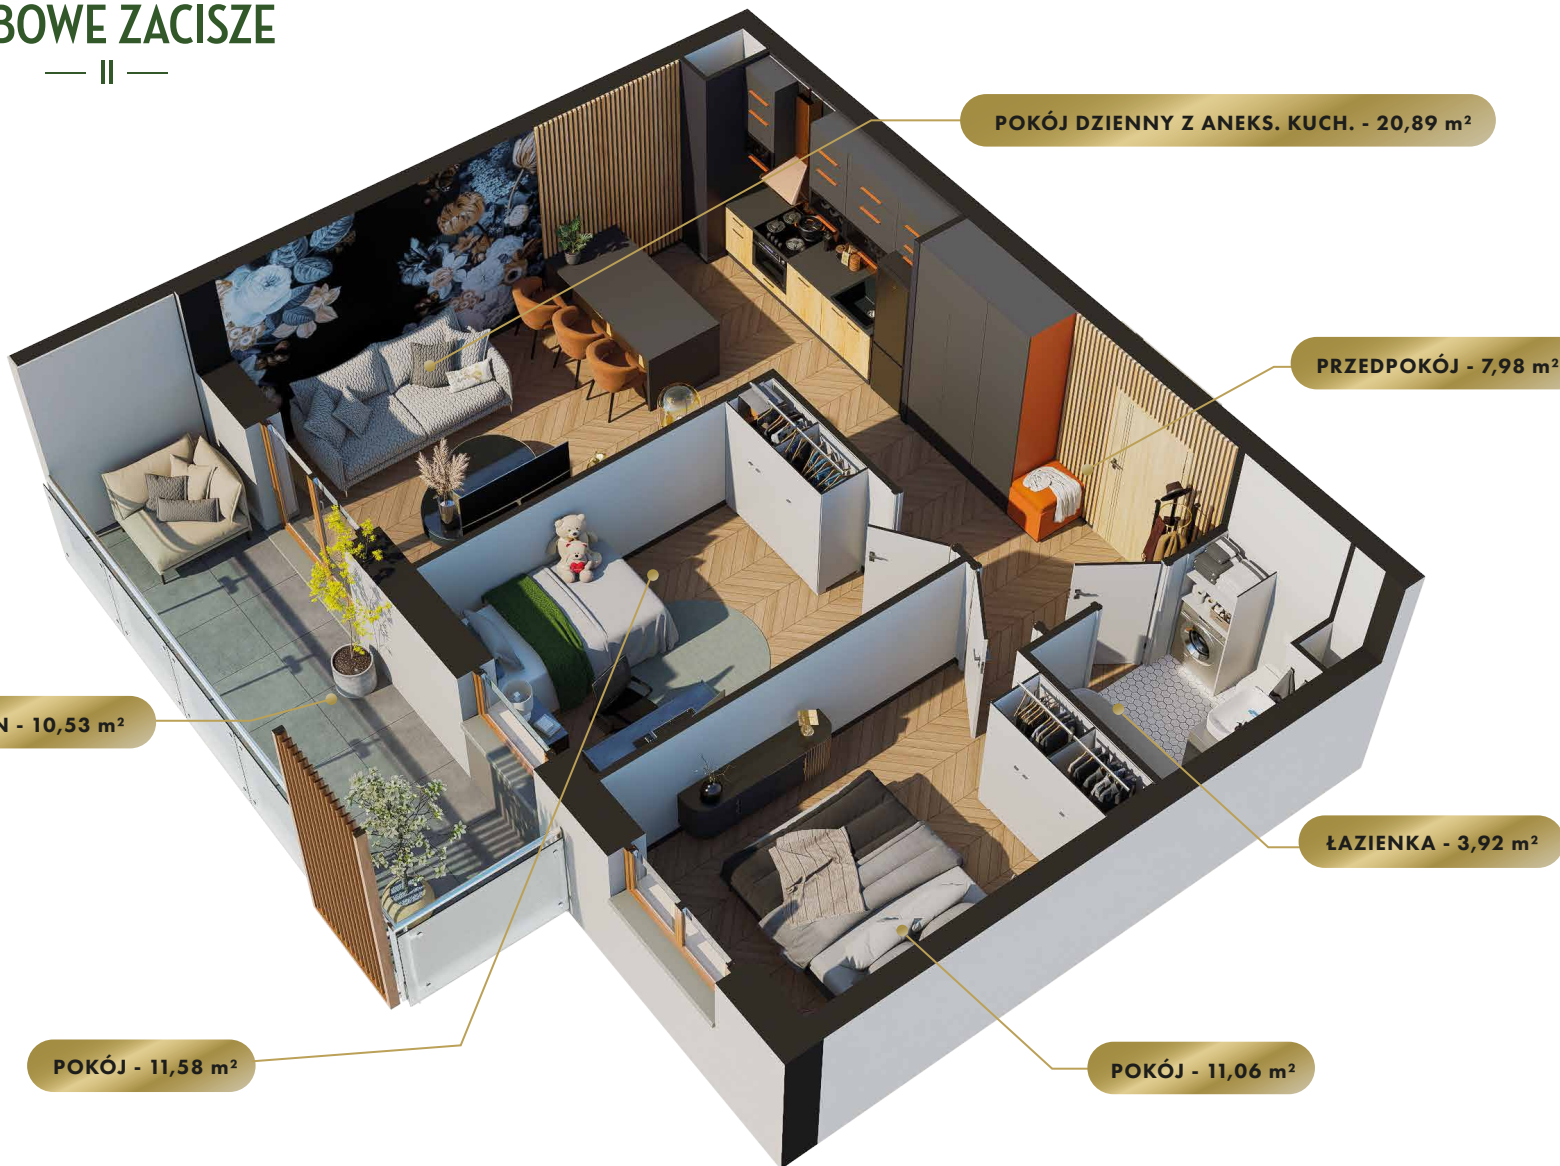

DĘBOWE ZACISZE

MIASTO

Rypin

ULICA

Koszarowa

BUDYNEK

1

KONDYGNACJA

Piętro 7

MIESZKANIE

NR 87

POWIERZCHNIA:

55,43 m²

Nr	Nazwa	Pow.
1	Przedpokój	7,98 m ²
2	Pokój dzienny z aneks. kuch.	20,89 m ²
3	Pokój	11,58 m ²
4	Pokój	11,06 m ²
5	łazienka	3,92 m ²
Razem pow. mieszkalna sprzedawalna		55,43 m ²
Balkon		10,53 m ²
Komórka lok. NR 82		2,01 m ²

1

KONDYGNACJA

Piętro 7

MIESZKANIE

NR 87

POWIERZCHNIA:

55,43 m²

Nr	Nazwa	Pow.
1	Przedpokój	7,98 m ²
2	Pokój dzienny z aneks. kuch.	20,89 m ²
3	Pokój	11,58 m ²
4	Pokój	11,06 m ²
5	łazienka	3,92 m ²
Razem pow. mieszkalna sprzedawalna		55,43 m²
Balkon		10,53 m ²
Komórka lok. NR 82		2,01 m ²